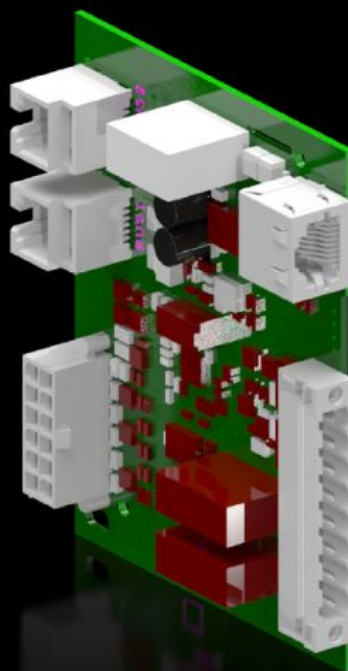

Rittal – The System.

Faster – better – everywhere.

SK 3396.814

Tarjeta E/S

Estado: 26/07/2025 (Fuente: rittal.com/pe-es)

ENCLOSURES

POWER DISTRIBUTION

CLIMATE CONTROL

IT INFRASTRUCTURE

SOFTWARE & SERVICES

FRIEDHELM LOH GROUP

SK 3396.814 - Tarjeta E/S

Características

Referencia	SK 3396.814
Superficie	Electronics spray-finished with clear paint
Unidad de embalaje	1 pza(s).
Peso neto	0.1
Peso bruto	0.216
Código arancelario	85423190
EAN	4028177995345
ECLASS 8.0	29170101