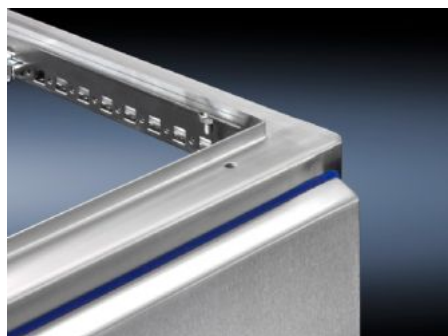

SOFTWARE & SERVICES

FRIEDHELM LOH GROUP

HD 4000.185 - Laterales HD para armario grande HD

Laterales con junta de silicona azul, exterior. Puntos de fijación dentro de la zona estanca.

Características

Referencia	HD 4000.185
Material	Acero inoxidable 1.4301 (AISI 304), 2,0 mm
Unidad de envase	Con material de fijación para atornillar desde el interior
Observación	Por cada lateral montado aumenta la anchura total del armario en 25 mm
Adecuado para	Altura: = 1.800 mm Profundidad: = 500 mm
Unidad de embalaje	2 pza(s).
Peso neto	32 kg
Código arancelario	94039910
ETIM 9	EC002524
ETIM 8	EC002524
ECLASS 8.0	27182101
Descripción producto	HD LATERALES INOX. 1800x500mm