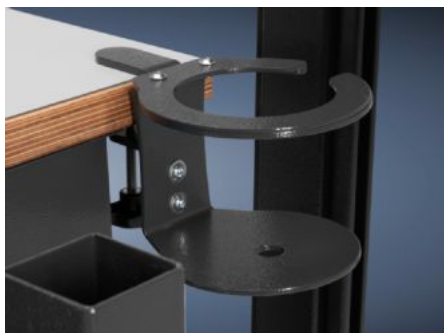

# AS 4051.113 - Soporte de herramientas, redondo para WS 540

Para un almacenaje seguro de herramientas manuales o bebidas. El soporte de herramientas se fija al tablero de la mesa de la WS 540.

## Características

Referencia	AS 4051.113
Descripción producto	Para un almacenaje seguro de herramientas manuales o bebidas. El soporte de herramientas se fija al tablero de la mesa de la WS 540.
Datos técnicos	Dimensiones (An. x Al. x Pr.): 140 x 87 x 200 mm
Aplicación	Soporte para herramientas manuales como destornillador eléctrico, secador de aire caliente o botellas de bebidas Para herramientas manuales con un diámetro de hasta 80 mm
Material	Chapa de acero
Color	RAL 7016
Unidad de envase	Soporte de herramientas, redondo Incl. material de fijación
Adecuados para referencia	4051.100
Unidad de embalaje	1 pza(s).
Peso neto	0.7 kg
Peso bruto	0.9 kg
Código arancelario	73269098
ETIM 9	EC002778