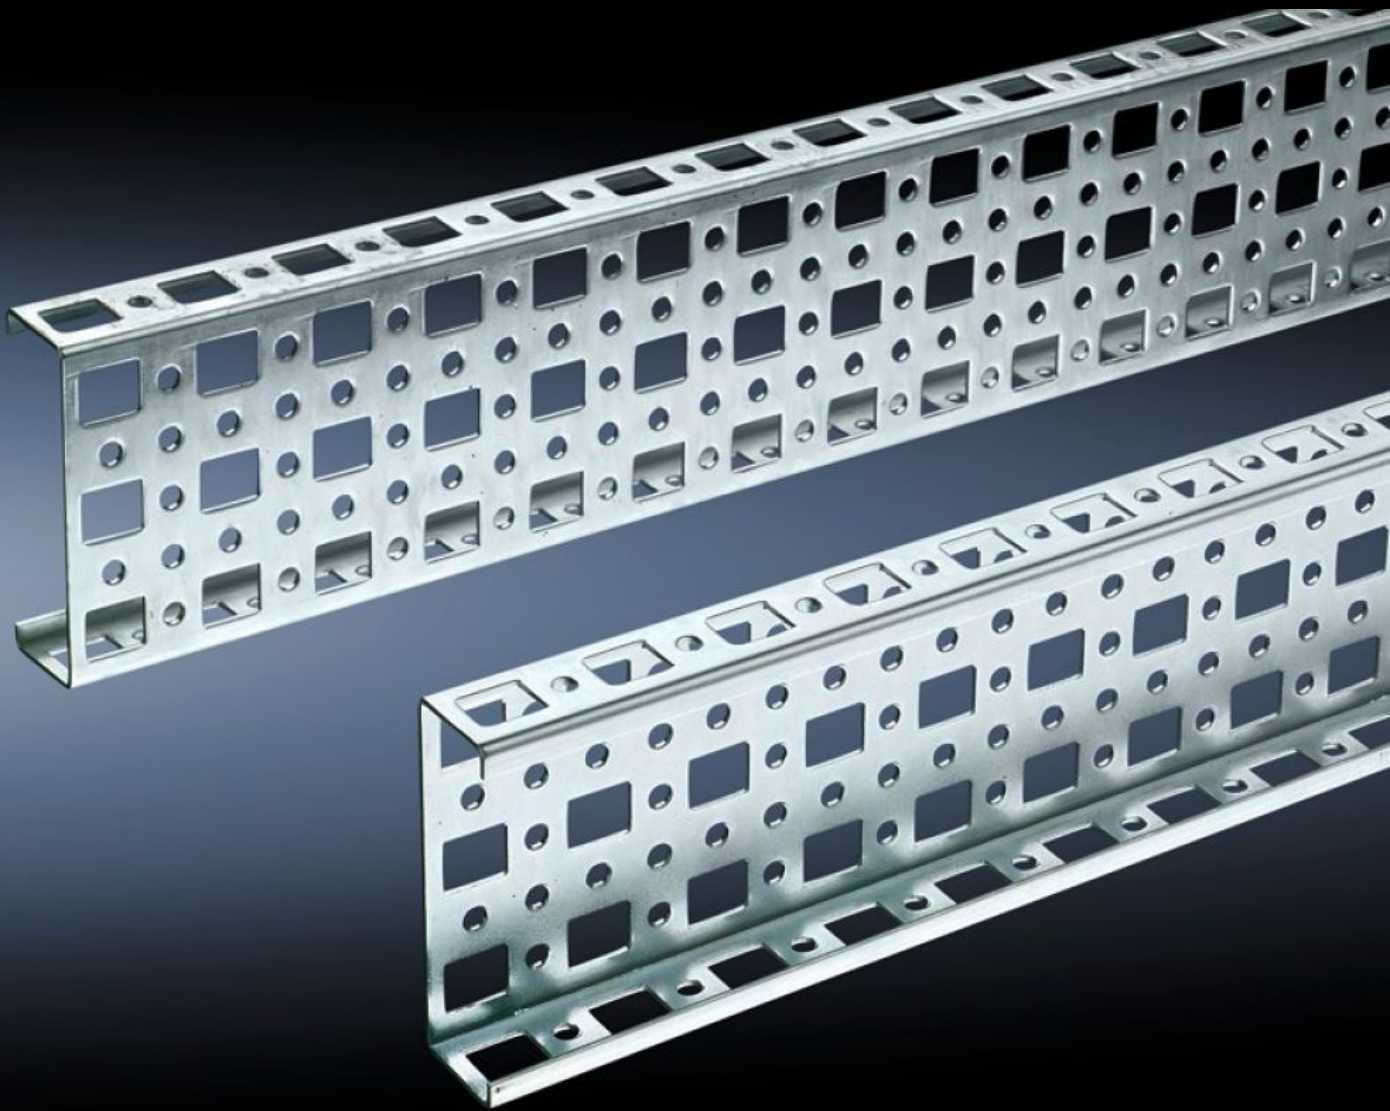

Rittal – The System.

Faster – better – everywhere.

SZ 4378.000

Chasis de montaje PS 23 x 73 mm

Estado: 16/02/2026 (Fuente: rittal.com/pe-es)

ENCLOSURES

POWER DISTRIBUTION

CLIMATE CONTROL

IT INFRASTRUCTURE

SOFTWARE & SERVICES

FRIEDHELM LOH GROUP

SZ 4378.000 - Chasis de montaje PS 23 x 73 mm para TS, VX SE

Para montaje en los perfiles horizontales y verticales TS del armario y soporte combinado PS.

Características

Referencia	SZ 4378.000
Material	Chapa de acero
Superficie	Galvanizada
Longitud	1,095 mm
Posibilidades de montaje	Al perfil vertical del armario directamente mediante soportes combinados TS y mediante guía de adaptación para compatibilidad PS en combinación con soportes combinados PS. Al perfil horizontal del armario directamente mediante soportes combinados PS
Adecuado para	Tipo de armario: TS VX SE Suitable for width or height or depth: 1.200 mm
Unidad de embalaje	4 pza(s).
Peso neto	4.636
Peso bruto	4.834
Código arancelario	73269098
EAN	4028177100039
ETIM 9	EC002625