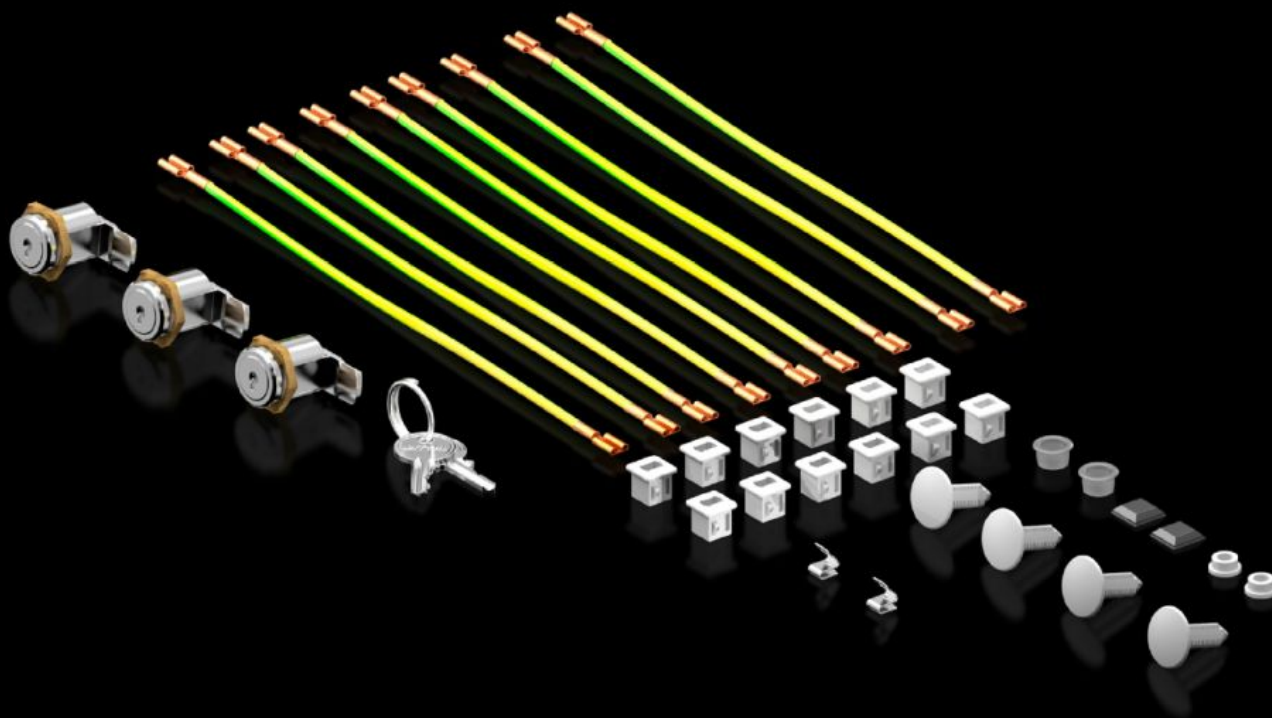

Rittal – The System.

Faster – better – everywhere.

DK 5050.587

Bolsa de accesorios

Estado: 15/05/2026 (Fuente: rittal.com/pe-es)

ENCLOSURES

POWER DISTRIBUTION

CLIMATE CONTROL

IT INFRASTRUCTURE

SOFTWARE & SERVICES

FRIEDHELM LOH GROUP