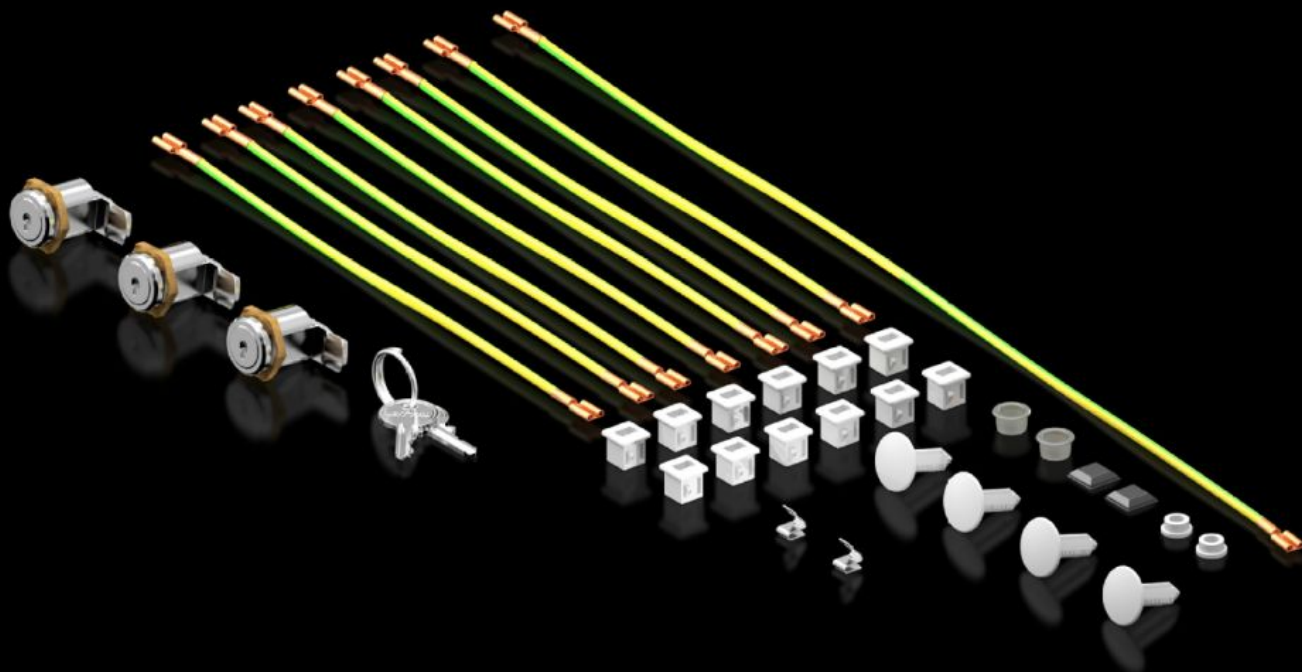

Rittal – The System.

Faster – better – everywhere.

DK 5050.589

Bolsa de accesorios

Estado: 22/05/2026 (Fuente: rittal.com/pe-es)

ENCLOSURES

POWER DISTRIBUTION

CLIMATE CONTROL

IT INFRASTRUCTURE

SOFTWARE & SERVICES

FRIEDHELM LOH GROUP

DK 5050.589 - Bolsa de accesorios para FlatBox

Recambios disponibles: Bolsa de accesorios

Características

Referencia	DK 5050.589
Adecuados para referencia	7507100 7507110 7507120 7507200 7507210 7507220
Unidad de embalaje	1 pza(s).
Peso neto	0.2 kg
Peso bruto	0.231 kg
Código arancelario	83024900
ETIM 9	EC000261
ECLASS 8.0	27180101
Descripción producto	DK Bolsa accesorios