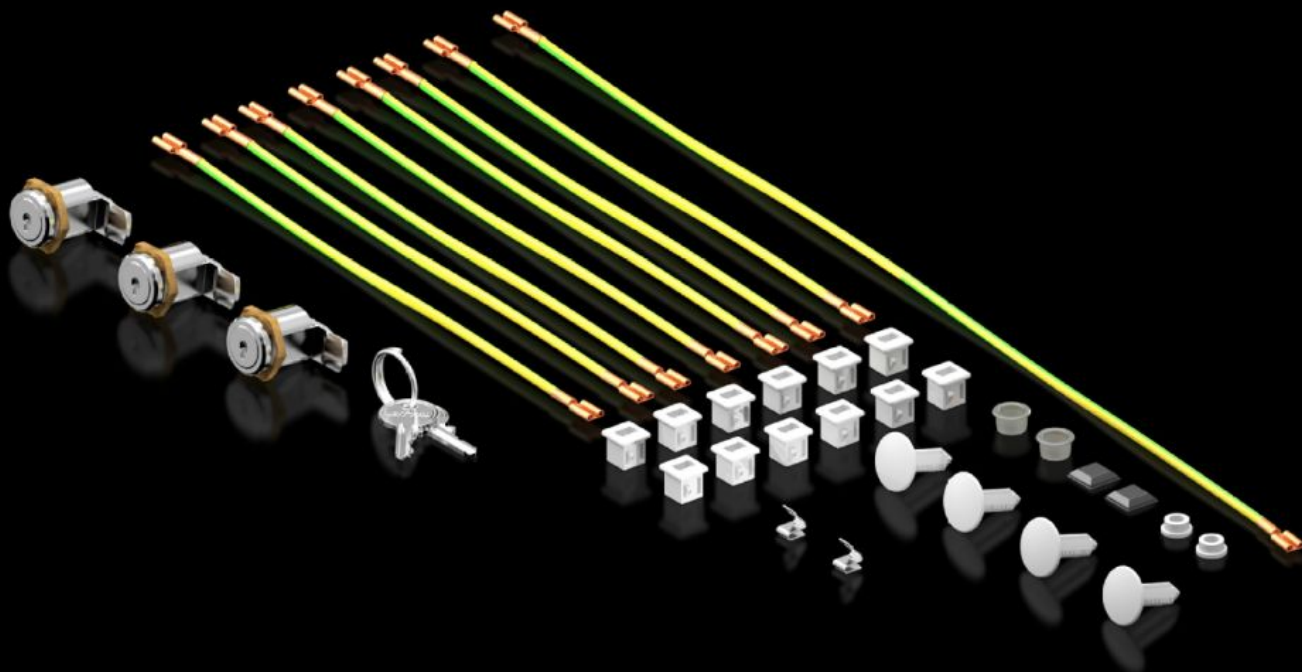

Rittal – The System.

Faster – better – everywhere.

DK 5050.589 Bolsa de accesorios

Estado: 22/05/2026 (Fuente: rittal.com/pe-es)

ENCLOSURES

POWER DISTRIBUTION

CLIMATE CONTROL

IT INFRASTRUCTURE

SOFTWARE & SERVICES

FRIEDHELM LOH GROUP

DK 5050.589 - Bolsa de accesorios para FlatBox

Recambios disponibles: Bolsa de accesorios

Características

Referencia	DK 5050.589
Adecuados para referencia	7507100 7507110 7507120 7507200 7507210 7507220
Unidad de embalaje	1 pza(s).
Peso neto	0.2 kg
Peso bruto	0.231 kg
Código arancelario	83024900
ETIM 9	EC000261
ECLASS 8.0	27180101
Descripción producto	DK Bolsa accesorios