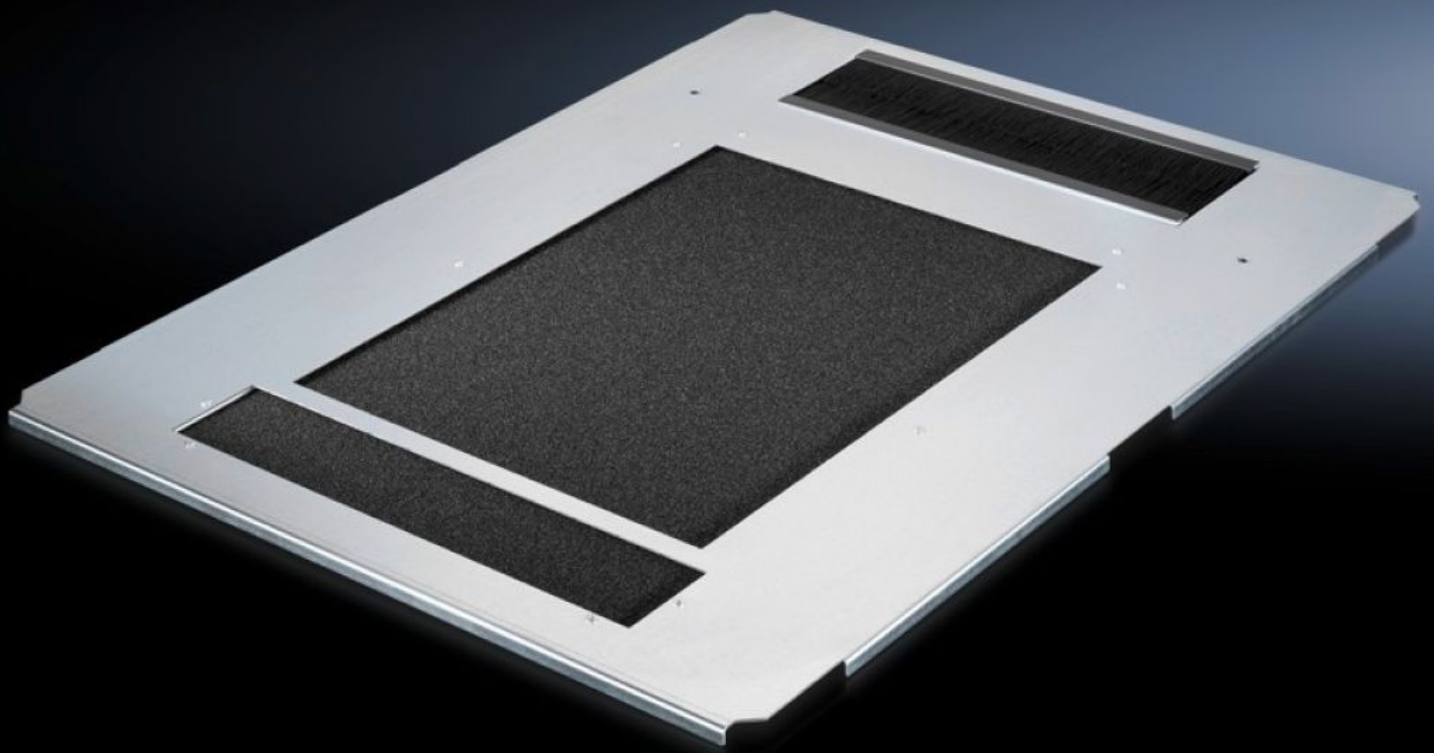

Rittal – The System.

Faster – better – everywhere.

DK 5502.330

**Chapa de entrada de cables, una
pieza, con aireación**

Estado: 23/05/2026 (Fuente: rittal.com/pe-es)

ENCLOSURES

POWER DISTRIBUTION

CLIMATE CONTROL

IT INFRASTRUCTURE

SOFTWARE & SERVICES

FRIEDHELM LOH GROUP

DK 5502.330 - Chapa de entrada de cables, una pieza, con aireación para TS IT

La compensación de potencial a través de elementos de fijación, así como los puntos de puesta a tierra están ya disponibles. Juego de chapas de entrada de cables para cubrir la totalidad de la abertura del suelo.

Características

Referencia	DK 5502.330
Descripción producto	Para cubrir por completo el grupo de suelo en una pieza. Completamente perforada. Permite así la entrada de aire frío a través del suelo o la zona del zócalo. Especialmente en armarios con climatización para racks se garantiza así la circulación de aire frío. Con escobilla trasera para una cómoda entrada de los cables desde abajo a través de todo el ancho del armario. Las guías integradas facilitan la colocación y sustitución de una estera filtrante.
Material	Chapa de acero Escobilla: plástico, UL 94-HB Esteras filtrantes: espuma
Superficie	Galvanizada
Unidad de envase	Chapa de entrada de cables, una pieza, con aireación, con guía de cables trasera Esteras filtrantes Incl. material de fijación