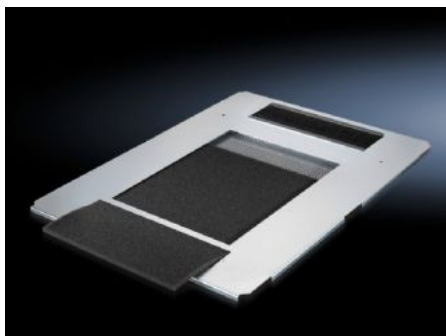

Rittal – The System.

Faster – better – everywhere.

DK 5502.330

**Chapa de entrada de cables, una
pieza, con aireación**

Estado: 23/05/2026 (Fuente: rittal.com/pe-es)

ENCLOSURES

POWER DISTRIBUTION

CLIMATE CONTROL

IT INFRASTRUCTURE

SOFTWARE & SERVICES

FRIEDHELM LOH GROUP

DK 5502.330 - Chapa de entrada de cables, una pieza, con aireación para TS IT

La compensación de potencial a través de elementos de fijación, así como los puntos de puesta a tierra están ya disponibles. Juego de chapas de entrada de cables para cubrir la totalidad de la abertura del suelo.

Características

Referencia	DK 5502.330
Descripción producto	Para cubrir por completo el grupo de suelo en una pieza. Completamente perforada. Permite así la entrada de aire frío a través del suelo o la zona del zócalo. Especialmente en armarios con climatización para racks se garantiza así la circulación de aire frío. Con escobilla trasera para una cómoda entrada de los cables desde abajo a través de todo el ancho del armario. Las guías integradas facilitan la colocación y sustitución de una estera filtrante.
Material	Chapa de acero Escobilla: plástico, UL 94-HB Esteras filtrantes: espuma
Superficie	Galvanizada
Unidad de envase	Chapa de entrada de cables, una pieza, con aireación, con guía de cables trasera Esteras filtrantes Incl. material de fijación