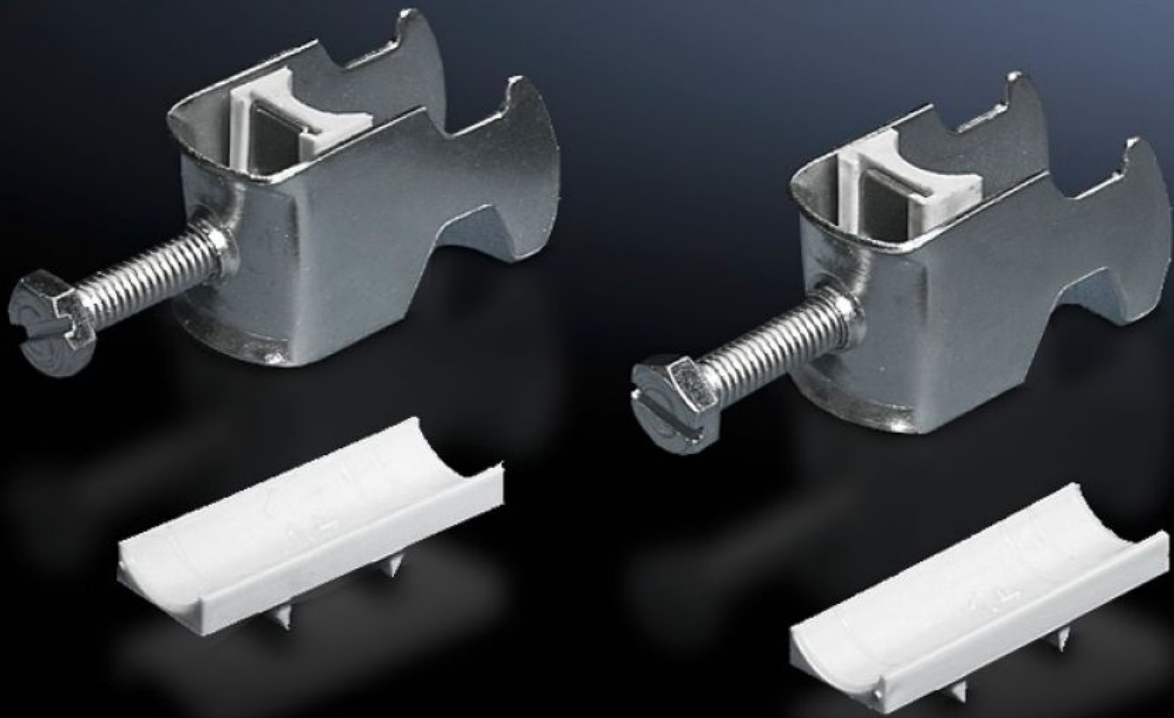

Rittal – The System.

Faster – better – everywhere.

DK 7097.000 Bridas para cables

Estado: 12/12/2025 (Fuente: rittal.com/pe-es)

ENCLOSURES

POWER DISTRIBUTION

CLIMATE CONTROL

IT INFRASTRUCTURE

SOFTWARE & SERVICES

FRIEDHELM LOH GROUP

DK 7097.000 - Bridas para cables para guía perfil en C, guía combinada

Para la fijación de los cables a la guía perfil en C.

Características

Referencia	DK 7097.000
Ejecución	para sección de cables 18 – 22 mm
Descripción producto	Para la fijación de los cables a la guía perfil en C.
Material	Chapa de acero
Superficie	Galvanizada
Unidad de envase	Incl. cono de presión de plástico
Sección de cables mín.	18 mm
Sección máx. del cable	22 mm
Unidad de embalaje	25 pza(s).
Peso neto	0.975
Peso bruto	1
PCF/VE (Cradle-to-Gate)	3,9 kg CO2 eq (Cat B)
Información sobre la clase PCF	Categoría B: valor PCF (Cradle-to-Gate) calculado aproximadamente en función del peso del producto y autodeclarado
Código arancelario	73182900
EAN	4028177124523