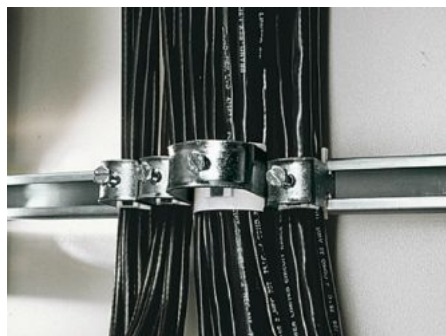

Rittal – The System.

Faster – better – everywhere.

DK 7097.000 Bridas para cables

Estado: 12/12/2025 (Fuente: rittal.com/pe-es)

ENCLOSURES

POWER DISTRIBUTION

CLIMATE CONTROL

IT INFRASTRUCTURE

SOFTWARE & SERVICES

FRIEDHELM LOH GROUP

DK 7097.000 - Bridas para cables para guía perfil en C, guía combinada

Para la fijación de los cables a la guía perfil en C.

Características

Referencia	DK 7097.000
Ejecución	para sección de cables 18 – 22 mm
Descripción producto	Para la fijación de los cables a la guía perfil en C.
Material	Chapa de acero
Superficie	Galvanizada
Unidad de envase	Incl. cono de presión de plástico
Sección de cables mín.	18 mm
Sección máx. del cable	22 mm
Unidad de embalaje	25 pza(s).
Peso neto	0.975
Peso bruto	1
PCF/VE (Cradle-to-Gate)	3,9 kg CO2 eq (Cat B)
Información sobre la clase PCF	Categoría B: valor PCF (Cradle-to-Gate) calculado aproximadamente en función del peso del producto y autodeclarado
Código arancelario	73182900
EAN	4028177124523