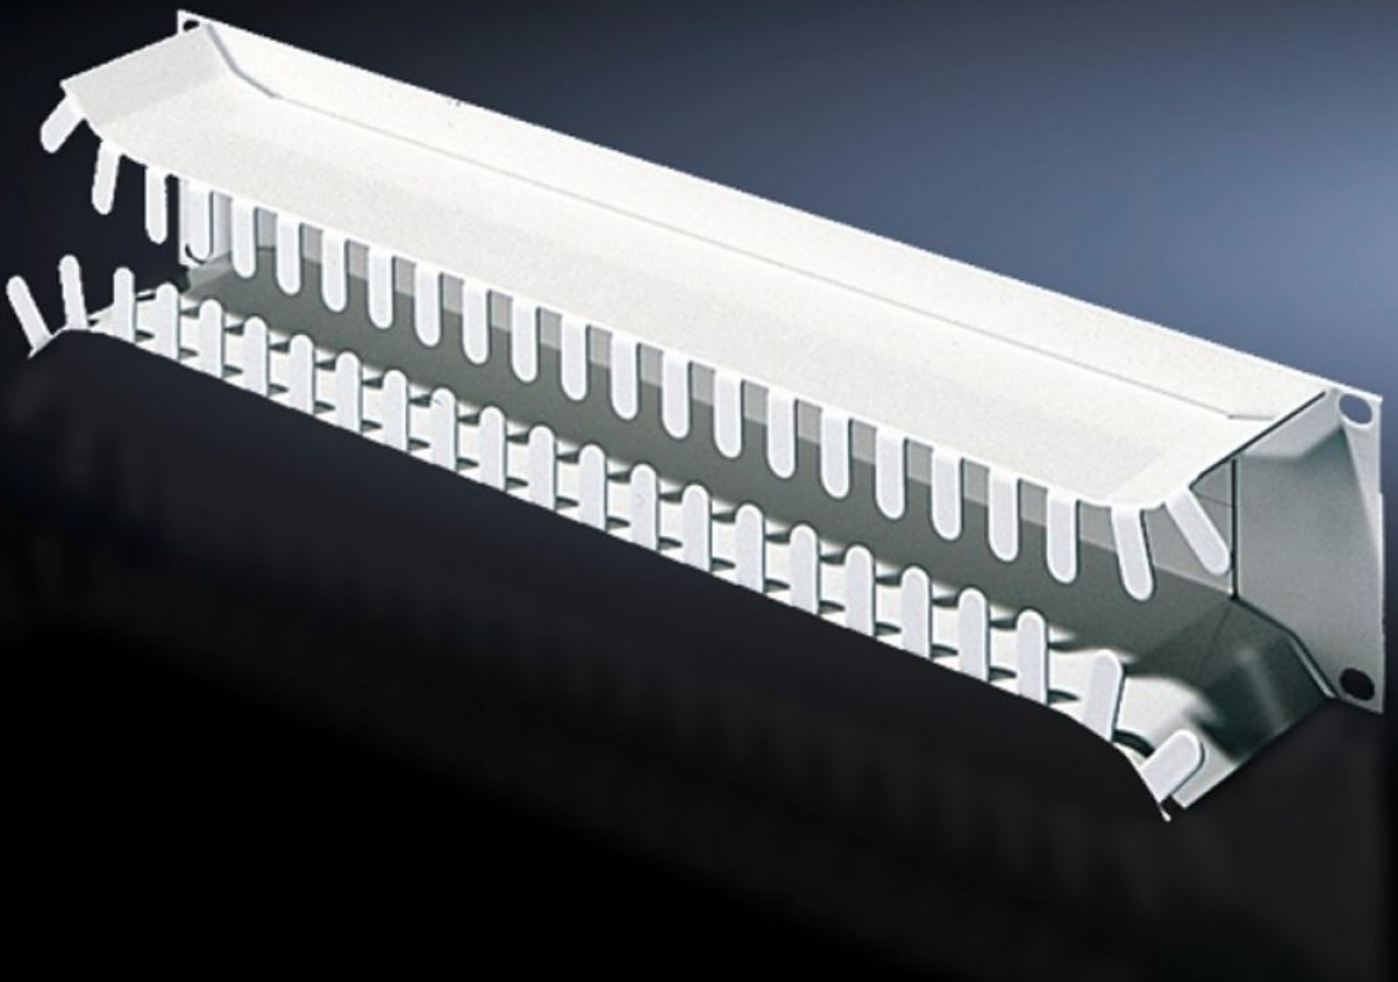

**Rittal – The System.**

Faster – better – everywhere.

**DK 7269.135**

**Panel para el guiado de cables, 2 UA**

Estado: 1/09/2025 (Fuente: [rittal.com/pe-es](http://rittal.com/pe-es))

ENCLOSURES

POWER DISTRIBUTION

# DK 7269.135 - Panel para el guiado de cables, 2 UA

Para alojar cables de F.O. y de cobre.

## Características

Referencia	DK 7269.135
Descripción producto	Para alojar cables de F.O. y de cobre. Los cables provenientes del patch-panel se conducen a través de las aberturas hasta la bandeja y pueden distribuirse por el lateral. Los cantos redondeados protegen el revestimiento del cable.
Material	Chapa de acero
Superficie	Pintada
Color	RAL 7035
Unidades de altura	2 UA
Unidad de embalaje	1 pza(s).
Peso neto	1.591
Peso bruto	1.773
PCF/VE (Cradle-to-Gate)	6,8 kg CO2 eq (Cat B)
Información sobre la clase PCF	Categoría B: valor PCF (Cradle-to-Gate) calculado aproximadamente en función del peso del producto y autodeclarado
Código arancelario	73269098
EAN	4028177221628
ETIM 9	EC000322
ECLASS 8.0	27400604