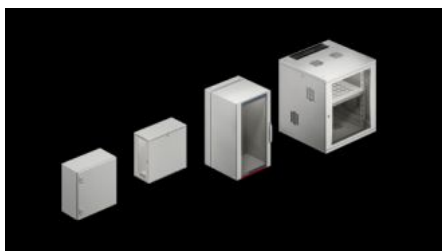

# DK 7501.000 - VerticalBox

Caja mural de 19" para pequeñas redes, utilizable como caja mural, bajo mesa o sobremesa.

## Características

Referencia	DK 7501.000
Descripción producto	Caja compacta de 19" para redes pequeñas.
Ventajas	Aplicación como caja mural, bajo mesa o de sobremesa Libre acceso para el equipamiento interior desde tres lados Aireación pasiva a través de ranuras de aireación Dorsal preparado para alojar un ventilador Sentido de abertura de la puerta a elección Alojamiento vertical, lateral, en un espacio reducido de los componentes de 19"
Material	Chapa de acero Cristal: cristal de seguridad monocapa, 3 mm
Superficie	Texturizada
Color	RAL 7035
Unidad de envase	Caja con puerta transparente Laterales (1 fijo, 1 desmontable) con ranuras de aireación Orificios troquelados para la entrada de cables en el techo y el suelo Dorsal encajado, con orificios troquelados para entrada de cables y alojamiento de ventilador Nivel de fijación de 19", 5 UA, delante y detrás, variable en profundidad, distancia niveles 434 – 489 mm Cierre de seguridad 12321 en puerta, lateral y dorsal 4 pies plásticos, autoadhesivos
Unidades de altura	5 UA

# Características

Dimensiones	Anchura: 300 mm Altura: 540 mm Profundidad: 600 mm
Altura de montaje para componentes	5 UA
Material básico	Chapa de acero
Capacidad de carga	250 N
Carga máx. (estática) por armario según UL 2416	250 N
Unidad de embalaje	1 pza(s).
Peso neto	16.188 kg
Peso bruto	17.04 kg
PCF/VE (Cradle-to-Gate)	64,9 kg CO2 eq (Cat B)
Información sobre la clase PCF	Categoría B: valor PCF (Cradle-to-Gate) calculado aproximadamente en función del peso del producto y autodeclarado
Código arancelario	73269098
ETIM 9	EC002500
ECLASS 8.0	27180208
Descripción producto	DK VerticalBox, caja de 19" compacta para pequeñas redes, con ranuras de aireación para una aireación pasiva, 5 UA, An.Al.Pr.: 300x540x600 mm