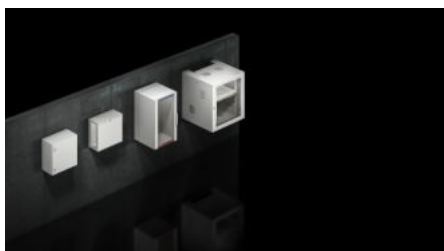

# DK 7501.000 - VerticalBox

Caja mural de 19" para pequeñas redes, utilizable como caja mural, bajo mesa o sobremesa.

## Características

Referencia	DK 7501.000
Descripción producto	Caja compacta de 19" para redes pequeñas.
Ventajas	Aplicación como caja mural, bajo mesa o de sobremesa Libre acceso para el equipamiento interior desde tres lados Aireación pasiva a través de ranuras de aireación Dorsal preparado para alojar un ventilador Sentido de abertura de la puerta a elección Alojamiento vertical, lateral, en un espacio reducido de los componentes de 19"
Material	Chapa de acero Cristal: cristal de seguridad monocapa, 3 mm
Superficie	Texturizada
Color	RAL 7035
Unidad de envase	Caja con puerta transparente Laterales (1 fijo, 1 desmontable) con ranuras de aireación Orificios troquelados para la entrada de cables en el techo y el suelo Dorsal encajado, con orificios troquelados para entrada de cables y alojamiento de ventilador Nivel de fijación de 19", 5 UA, delante y detrás, variable en profundidad, distancia niveles 434 – 489 mm Cierre de seguridad 12321 en puerta, lateral y dorsal 4 pies plásticos, autoadhesivos
Unidades de altura	5 UA

# Características

Dimensiones	Anchura: 300 mm Altura: 540 mm Profundidad: 600 mm
Altura de montaje para componentes	5 UA
Material básico	Chapa de acero
Capacidad de carga	250 N
Carga máx. (estática) por armario según UL 2416	250 N
Unidad de embalaje	1 pza(s).
Peso neto	16.188 kg
Peso bruto	17.04 kg
PCF/VE (Cradle-to-Gate)	64,9 kg CO2 eq (Cat B)
Información sobre la clase PCF	Categoría B: valor PCF (Cradle-to-Gate) calculado aproximadamente en función del peso del producto y autodeclarado
Código arancelario	73269098
ETIM 9	EC002500
ECLASS 8.0	27180208
Descripción producto	DK VerticalBox, caja de 19" compacta para pequeñas redes, con ranuras de aireación para una aireación pasiva, 5 UA, An.Al.Pr.: 300x540x600 mm