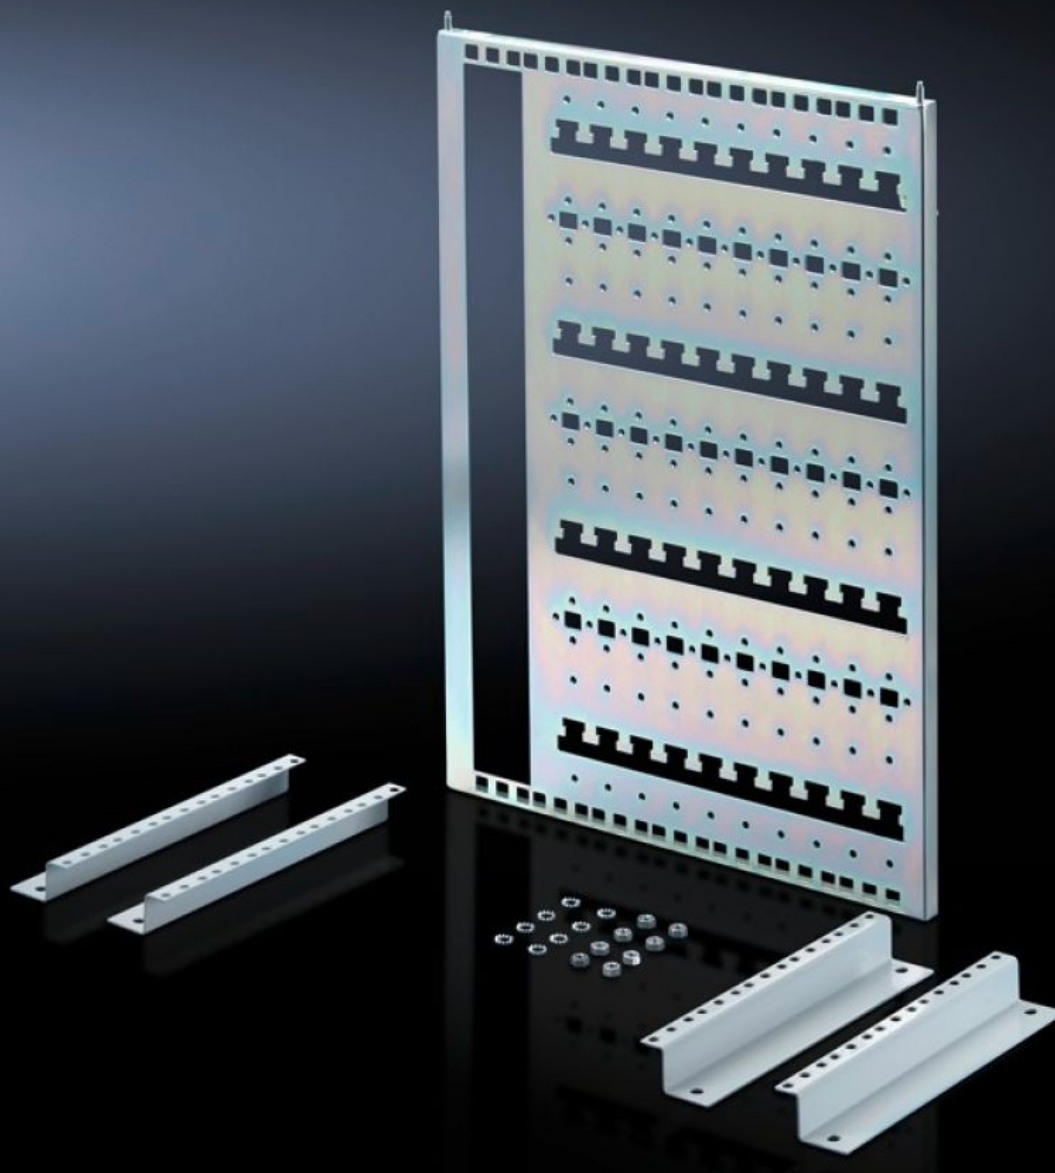

Rittal – The System.

Faster – better – everywhere.

DK 7501.100 Juego de montaje

Estado: 22/05/2026 (Fuente: rittal.com/pe-es)

ENCLOSURES

POWER DISTRIBUTION

CLIMATE CONTROL

IT INFRASTRUCTURE

SOFTWARE & SERVICES

FRIEDHELM LOH GROUP