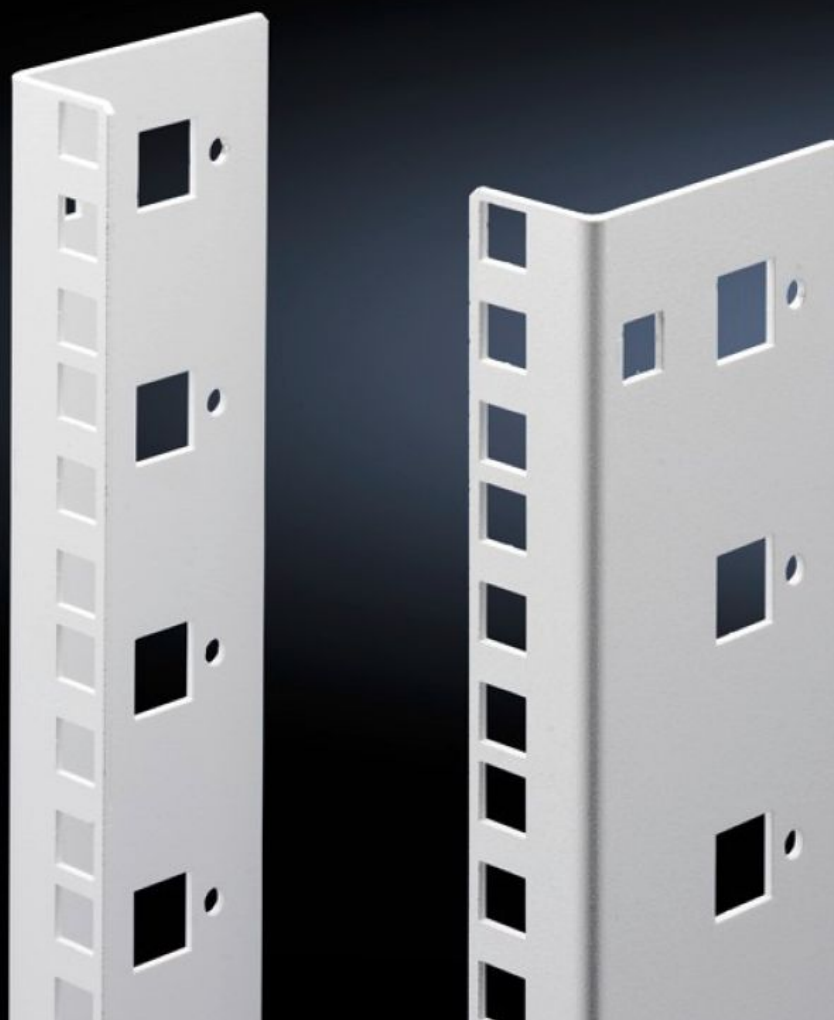

Rittal – The System.

Faster – better – everywhere.

DK 7507.709

Guías perfil, en pulgadas

Estado: 22/05/2026 (Fuente: rittal.com/pe-es)

ENCLOSURES

POWER DISTRIBUTION

CLIMATE CONTROL

IT INFRASTRUCTURE

SOFTWARE & SERVICES

FRIEDHELM LOH GROUP

DK 7507.709 - Guías perfil, en pulgadas para FlatBox

Escuadra en forma de L como 2º nivel de fijación.

Características

Referencia	DK 7507.709
Descripción producto	Escuadra en forma de L como 2º nivel de fijación.
Material	Chapa de acero, pintada
Color	RAL 7035
Unidad de envase	Incl. material de fijación para un montaje rápido sin herramientas
Unidades de altura	9 UA
Observación	El segundo nivel de fijación debe solicitarse siempre con la altura de la caja base No es posible realizar un equipamiento parcial
Unidad de embalaje	2 pza(s).
Peso neto	0.92 kg
Peso bruto	0.94 kg
PCF/VE (Cradle-to-Gate)	3,6 kg CO2 eq (Cat B)
Información sobre la clase PCF	Categoría B: valor PCF (Cradle-to-Gate) calculado aproximadamente en función del peso del producto y autodeclarado
Código arancelario	73269098
ETIM 9	EC002620
ECLASS 8.0	27189261
Descripción producto	GUIAS DE PERFIL PARA FLATBOX, 9 UA 1 PU = 2EA