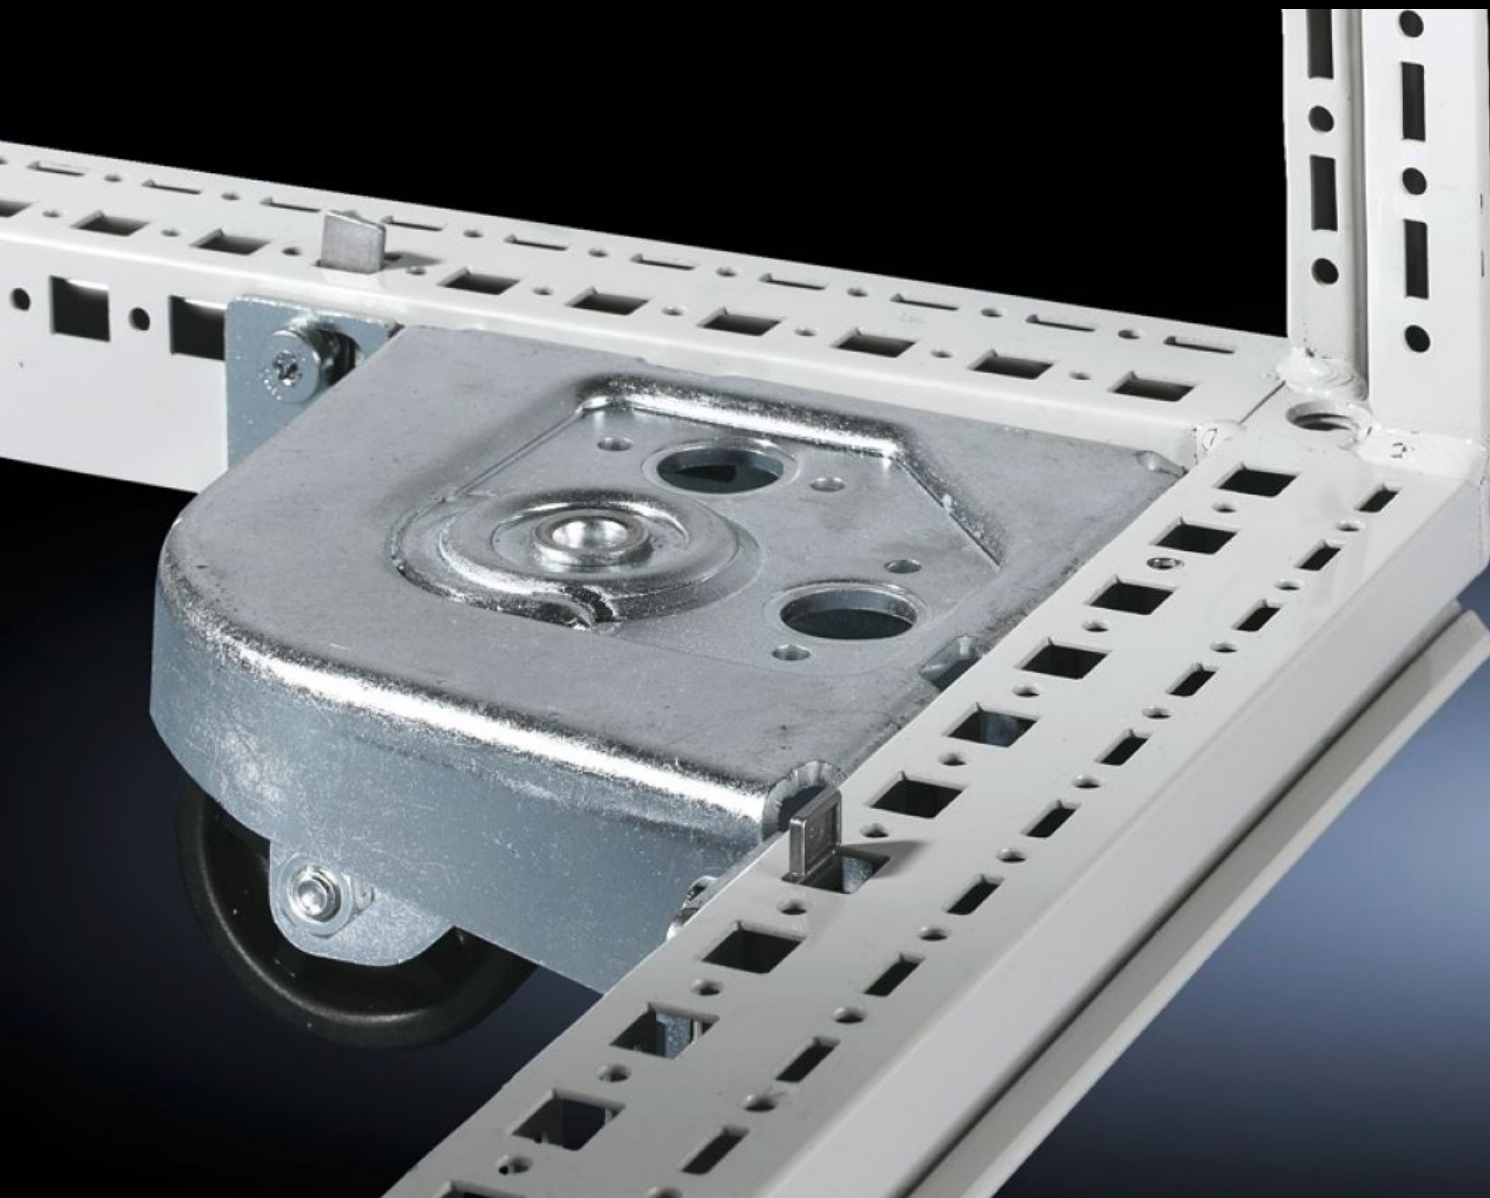

Rittal – The System.

Faster – better – everywhere.

DK 7825.900

Juego de transporte

Estado: 22/05/2026 (Fuente: rittal.com/pe-es)

ENCLOSURES

POWER DISTRIBUTION

CLIMATE CONTROL

IT INFRASTRUCTURE

SOFTWARE & SERVICES

FRIEDHELM LOH GROUP

DK 7825.900 - Juego de transporte para TS IT, TX CableNet

Juego de transporte para TS.

Características

Referencia	DK 7825.900
Unidad de envase	4 ruedas (2 con giro) incl. material de fijación
Adecuado para	Tipo de armario: TS IT Tipo de armario: TX CableNet
Clearande floor	40 mm
Observación	Sólo para armarios sin entradas de cables ni bandeja de base o alojamiento en suelo.
Carga máx. (estática) por componente	250 kg
Unidad de embalaje	4 pza(s).
Peso neto	6.1 kg
Peso bruto	6.42 kg
Código arancelario	83024900
ETIM 9	EC002625
ECLASS 8.0	27189234
Descripción producto	DK Juego de transporte, para TS IT, TX CableNet, sin chapas de suelo/bandeja de base/alojamiento para suelos, 4 ruedas, 2 con giro, máx. 2.500 N por elemento