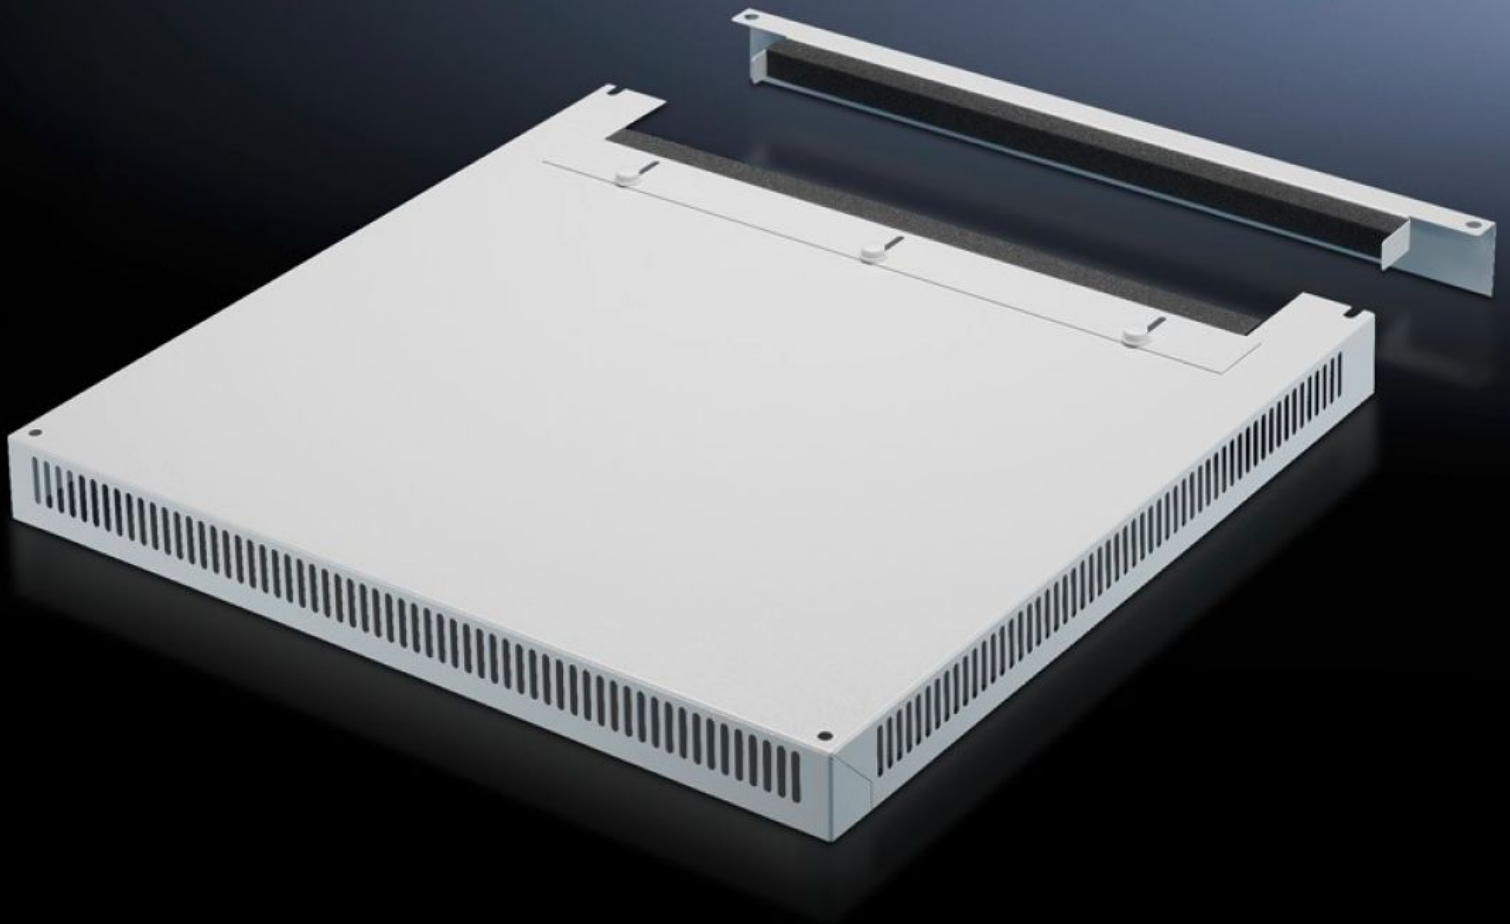

**Rittal – The System.**

Faster – better – everywhere.

**DK 7826.689**

**Chapa de techo, con aireación**

Estado: 4/06/2026 (Fuente: [rittal.com/pe-es](http://rittal.com/pe-es))

ENCLOSURES

POWER DISTRIBUTION

# DK 7826.689 - Chapa de techo, con aireación para TS, TS IT

Para intercambiar por el techo de serie, con y sin guiado de cable.

## Características

Referencia	DK 7826.689
Ejecución	De dos piezas con entrada de cables
Descripción producto	Para intercambiar por el techo de serie. Chapa de techo de 72 mm de altura, ranuras de aireación continuas, perfil de estanqueidad para la entrada de cables. La ejecución de dos piezas con entrada de cables permite una cómoda ampliación del cableado.
Material	Chapa de acero
Color	RAL 7035
Adecuado para	Tipo de armario: TS TS IT Anchura: 600 mm Profundidad: 800 mm
Unidad de embalaje	1 pza(s).
Peso neto	8.737 kg
Peso bruto	9.197 kg
Código arancelario	94039910
ETIM 9	EC000744
ECLASS 8.0	27182405
Descripción producto	DK TS8 TECHO C/ ENTRADA CABLES ZWEITEILIG,BEL. BxT 600x800 mm