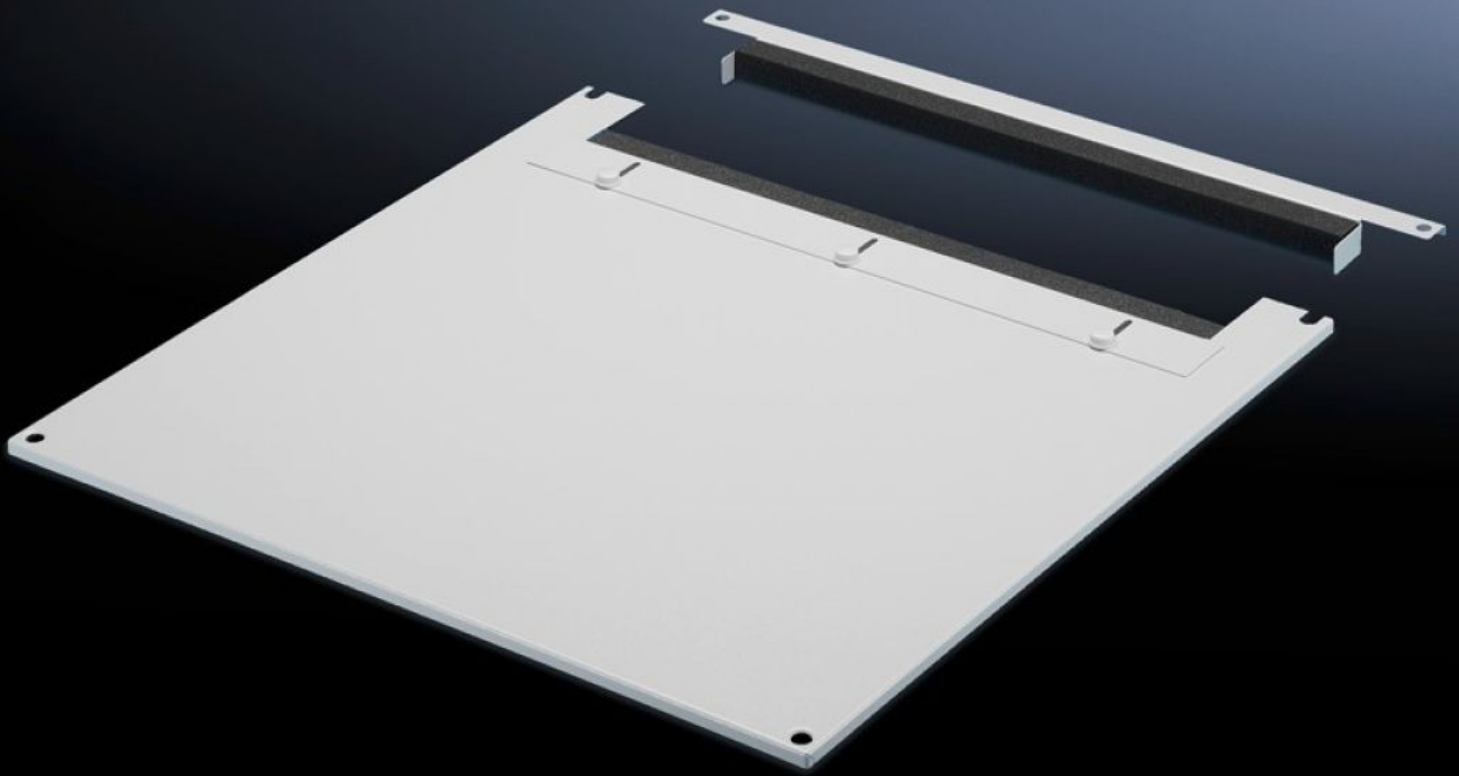

Rittal – The System.

Faster – better – everywhere.

TS 7826.805

Chapa de techo para la entrada de cables, de dos piezas

Estado: 5/06/2026 (Fuente: rittal.com/pe-es)

ENCLOSURES

POWER DISTRIBUTION

CLIMATE CONTROL

IT INFRASTRUCTURE

SOFTWARE & SERVICES

FRIEDHELM LOH GROUP

TS 7826.805 - Chapa de techo para la entrada de cables, de dos piezas para VX, VX IT, TS, TS IT

El modelo de dos piezas permite un cómodo equipamiento posterior, por ej. para la entrada de cables simplemente debe retirarse la parte frontal de la chapa.

Características

Referencia	TS 7826.805
Descripción producto	Para intercambiar por el techo de serie. Equipada con un ángulo deslizante en la parte posterior. Perfil de estanqueidad de goma para la fijación de mazos de cables. La construcción simétrica del bastidor también permite una entrada de cables lateral mediante el giro de la chapa de techo. La ejecución de dos piezas permite una cómoda ampliación del cableado.
Material	Chapa de acero
Color	RAL 7035
Adecuado para	Anchura: 800 mm Profundidad: 1.000 mm
Unidad de embalaje	1 pza(s).
Peso neto	11.11 kg
Peso bruto	11.695 kg
Código arancelario	94039910
ETIM 9	EC000744
ECLASS 8.0	27182405
Descripción producto	DK CHAPA TECHO ENT.CABL.C/AIR. 2 PIEZAS, 800x1000 mm