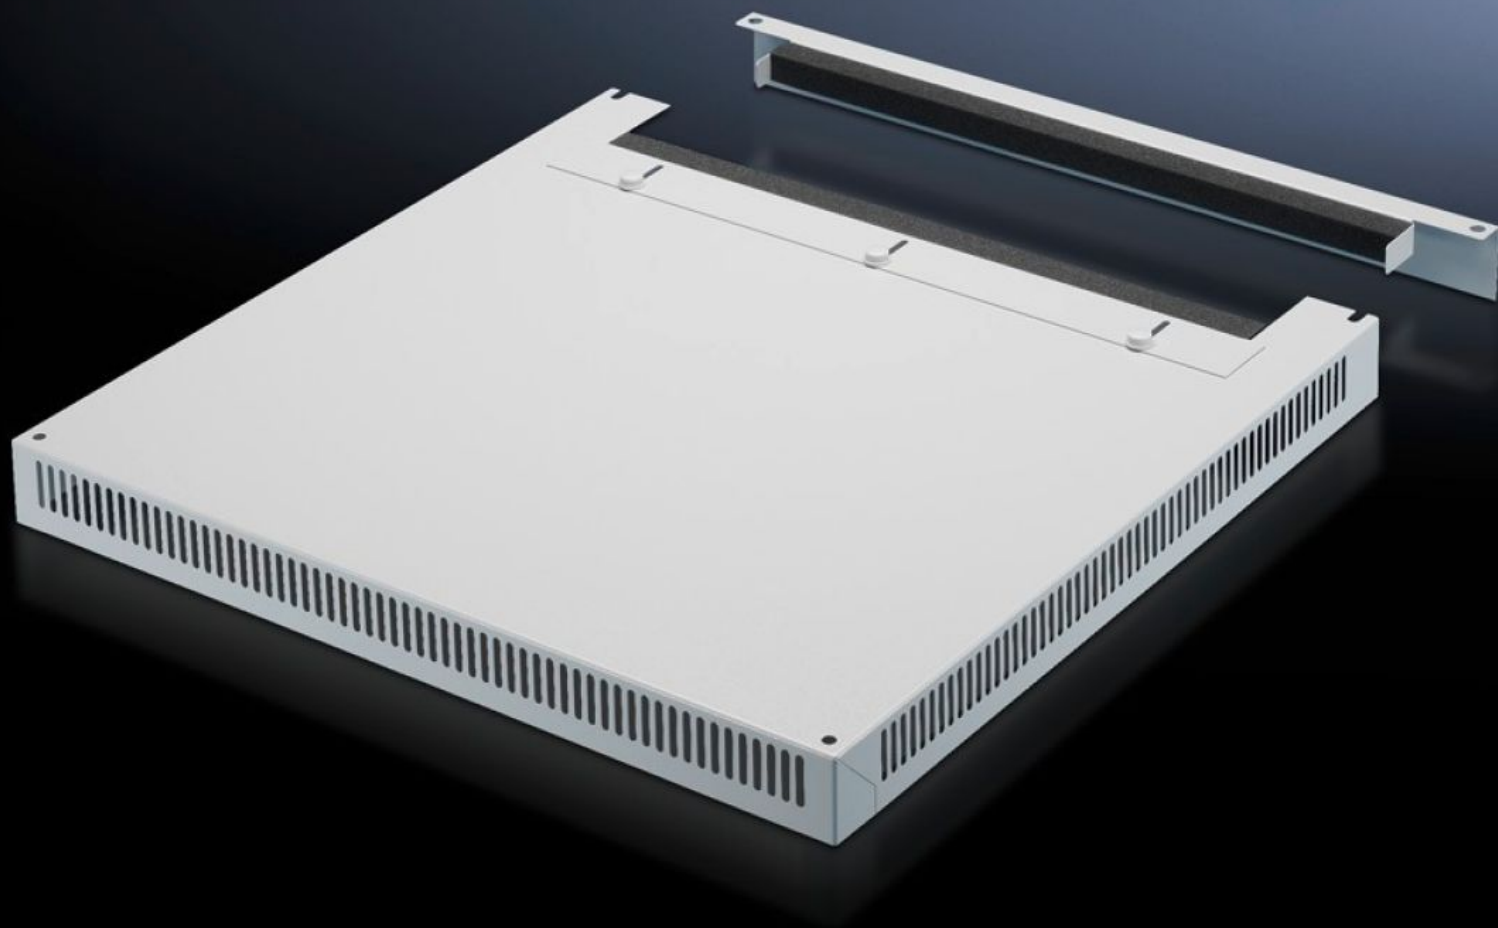

Rittal – The System.

Faster – better – everywhere.

DK 7826.869

Chapa de techo, con aireación

Estado: 5/06/2026 (Fuente: rittal.com/pe-es)

ENCLOSURES

POWER DISTRIBUTION

CLIMATE CONTROL

IT INFRASTRUCTURE

SOFTWARE & SERVICES

FRIEDHELM LOH GROUP

DK 7826.869 - Chapa de techo, con aireación para TS, TS IT

Para intercambiar por el techo de serie, con y sin guiado de cable.

Características

Referencia	DK 7826.869
Ejecución	De dos piezas con entrada de cables
Descripción producto	Para intercambiar por el techo de serie. Chapa de techo de 72 mm de altura, ranuras de aireación continuas, perfil de estanqueidad para la entrada de cables. La ejecución de dos piezas con entrada de cables permite una cómoda ampliación del cableado.
Material	Chapa de acero
Color	RAL 7035
Adecuado para	Tipo de armario: TS TS IT Anchura: 800 mm Profundidad: 600 mm
Unidad de embalaje	1 pza(s).
Peso neto	8.909 kg
Peso bruto	9.378 kg
Código arancelario	94039910
ETIM 9	EC000744
ECLASS 8.0	27182405
Descripción producto	DK TS8 TECHO C/ ENTRADA CABLES C/ AIREAC 2 PIEZAS 800x600 mm