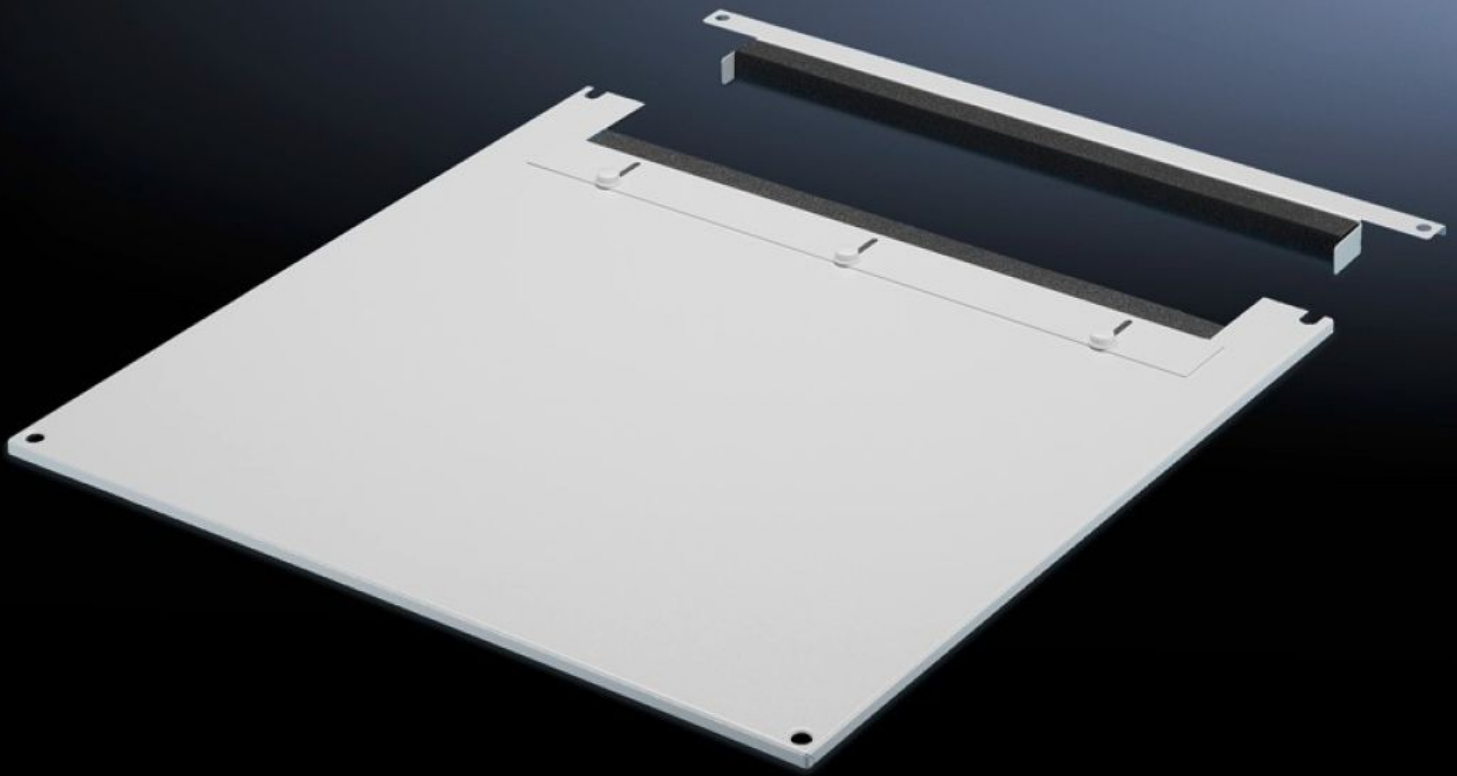

Rittal – The System.

Faster – better – everywhere.

TS 7826.885

Chapa de techo para la entrada de cables, de dos piezas

Estado: 15/04/2026 (Fuente: rittal.com/pe-es)

ENCLOSURES

POWER DISTRIBUTION

CLIMATE CONTROL

IT INFRASTRUCTURE

SOFTWARE & SERVICES

FRIEDHELM LOH GROUP

TS 7826.885 - Chapa de techo para la entrada de cables, de dos piezas para VX, VX IT, TS, TS IT

El modelo de dos piezas permite un cómodo equipamiento posterior, por ej. para la entrada de cables simplemente debe retirarse la parte frontal de la chapa.

Características

Referencia	TS 7826.885
Descripción producto	Para intercambiar por el techo de serie. Equipada con un ángulo deslizante en la parte posterior. Perfil de estanqueidad de goma para la fijación de mazos de cables. La construcción simétrica del bastidor también permite una entrada de cables lateral mediante el giro de la chapa de techo. La ejecución de dos piezas permite una cómoda ampliación del cableado.
Material	Chapa de acero
Color	RAL 7035
Adecuado para	Anchura: 800 mm Profundidad: 800 mm
Unidad de embalaje	1 pza(s).
Peso neto	9.017 kg
Peso bruto	9.492 kg
Código arancelario	94039910
ETIM 9	EC000744
ECLASS 8.0	27182405

Características

Descripción producto

DK TS8 CHAPA TECHO P/ ENTRADA CABLES, 2 PIEZAS 800x800 mm