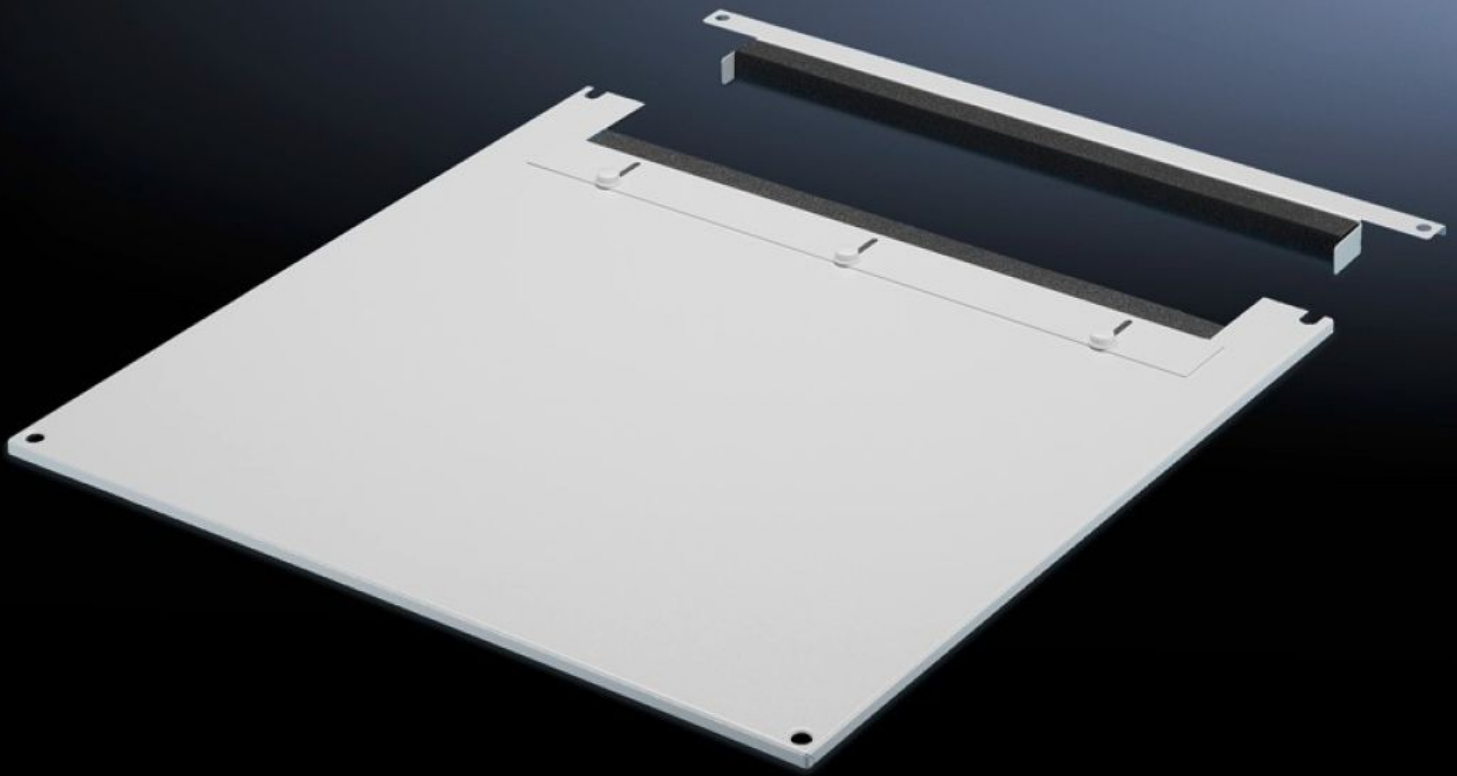

Rittal – The System.

Faster – better – everywhere.

TS 7826.885

Chapa de techo para la entrada de cables, de dos piezas

Estado: 5/06/2026 (Fuente: rittal.com/pe-es)

ENCLOSURES

POWER DISTRIBUTION

CLIMATE CONTROL

IT INFRASTRUCTURE

SOFTWARE & SERVICES

FRIEDHELM LOH GROUP

TS 7826.885 - Chapa de techo para la entrada de cables, de dos piezas para VX, VX IT, TS, TS IT

El modelo de dos piezas permite un cómodo equipamiento posterior, por ej. para la entrada de cables simplemente debe retirarse la parte frontal de la chapa.

Características

Referencia	TS 7826.885
Descripción producto	Para intercambiar por el techo de serie. Equipada con un ángulo deslizante en la parte posterior. Perfil de estanqueidad de goma para la fijación de mazos de cables. La construcción simétrica del bastidor también permite una entrada de cables lateral mediante el giro de la chapa de techo. La ejecución de dos piezas permite una cómoda ampliación del cableado.
Material	Chapa de acero
Color	RAL 7035
Adecuado para	Anchura: 800 mm Profundidad: 800 mm
Unidad de embalaje	1 pza(s).
Peso neto	9.017 kg
Peso bruto	9.492 kg
Código arancelario	94039910
ETIM 9	EC000744
ECLASS 8.0	27182405

Características

Descripción producto

DK TS8 CHAPA TECHO P/ ENTRADA CABLES, 2 PIEZAS 800x800 mm