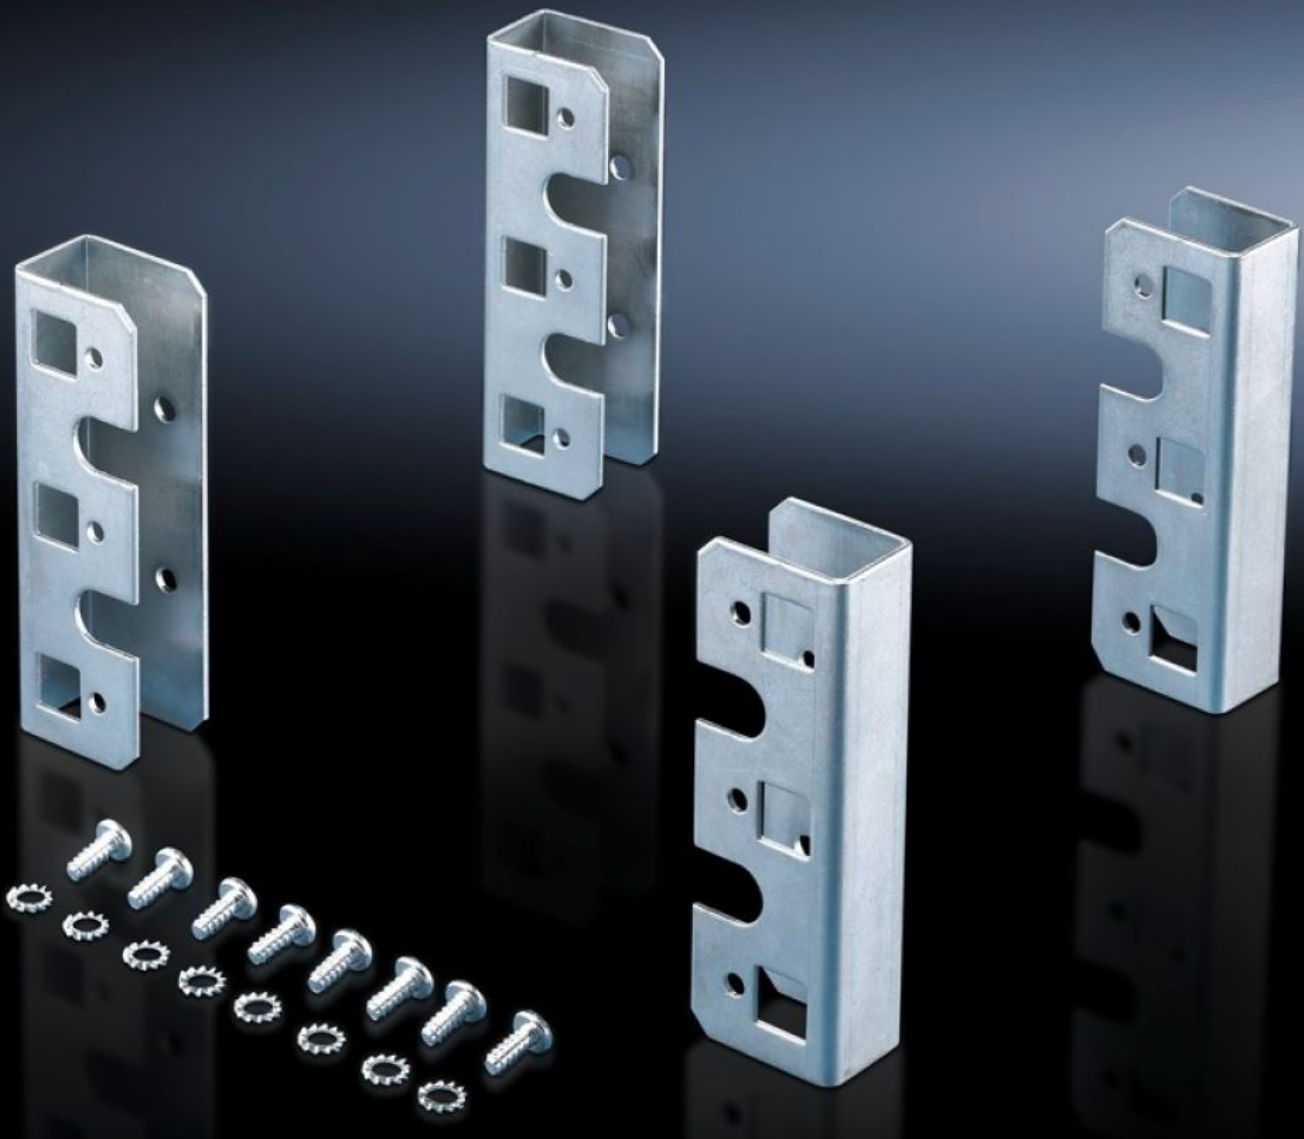

**Rittal – The System.**

Faster – better – everywhere.

**DK 7827.300**

**Adaptador para guías perfil en  
forma de L**

Estado: 6/04/2026 (Fuente: [rittal.com/pe-es](http://rittal.com/pe-es))

ENCLOSURES

POWER DISTRIBUTION

# DK 7827.300 - Adaptador para guías perfil en forma de L para TS

Para armarios de redes TS, para montaje de bandejas para aparatos y guías deslizantes en guías perfil en forma de L.

## Características

Referencia	DK 7827.300
Descripción producto	Para montaje de bandejas para aparatos y guías deslizantes a guías perfil en forma de L.
Material	Chapa de acero
Unidad de envase	Incl. material de fijación
Unidad de embalaje	4 pza(s).
Peso neto	0.652 kg
Peso bruto	0.755 kg
Código arancelario	83024900
ETIM 9	EC002625
ECLASS 8.0	27189234
Descripción producto	DK ADAPTER P/GUIA PERFIL