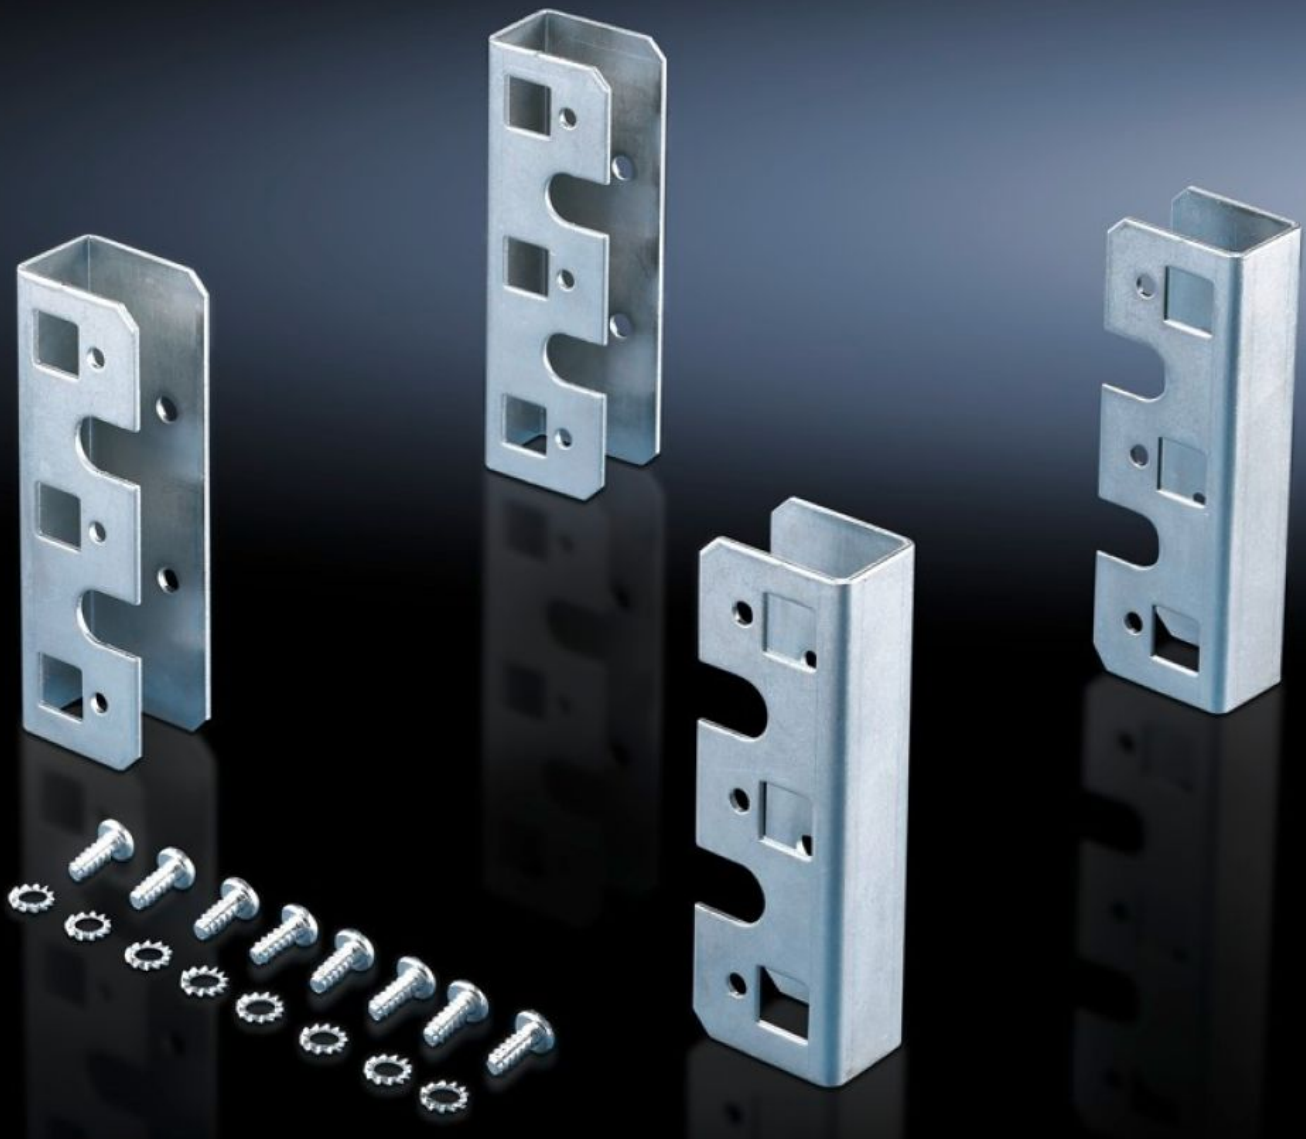

Rittal – The System.

Faster – better – everywhere.

DK 7827.300

Adaptador para guías perfil en forma de L

Estado: 23/05/2026 (Fuente: rittal.com/pe-es)

ENCLOSURES

POWER DISTRIBUTION

CLIMATE CONTROL

IT INFRASTRUCTURE

SOFTWARE & SERVICES

FRIEDHELM LOH GROUP

DK 7827.300 - Adaptador para guías perfil en forma de L para TS

Para armarios de redes TS, para montaje de bandejas para aparatos y guías deslizantes en guías perfil en forma de L.

Características

Referencia	DK 7827.300
Descripción producto	Para montaje de bandejas para aparatos y guías deslizantes a guías perfil en forma de L.
Material	Chapa de acero
Unidad de envase	Incl. material de fijación
Unidad de embalaje	4 pza(s).
Peso neto	0.652 kg
Peso bruto	0.755 kg
Código arancelario	83024900
ETIM 9	EC002625
ECLASS 8.0	27189234
Descripción producto	DK ADAPTER P/GUIA PERFIL