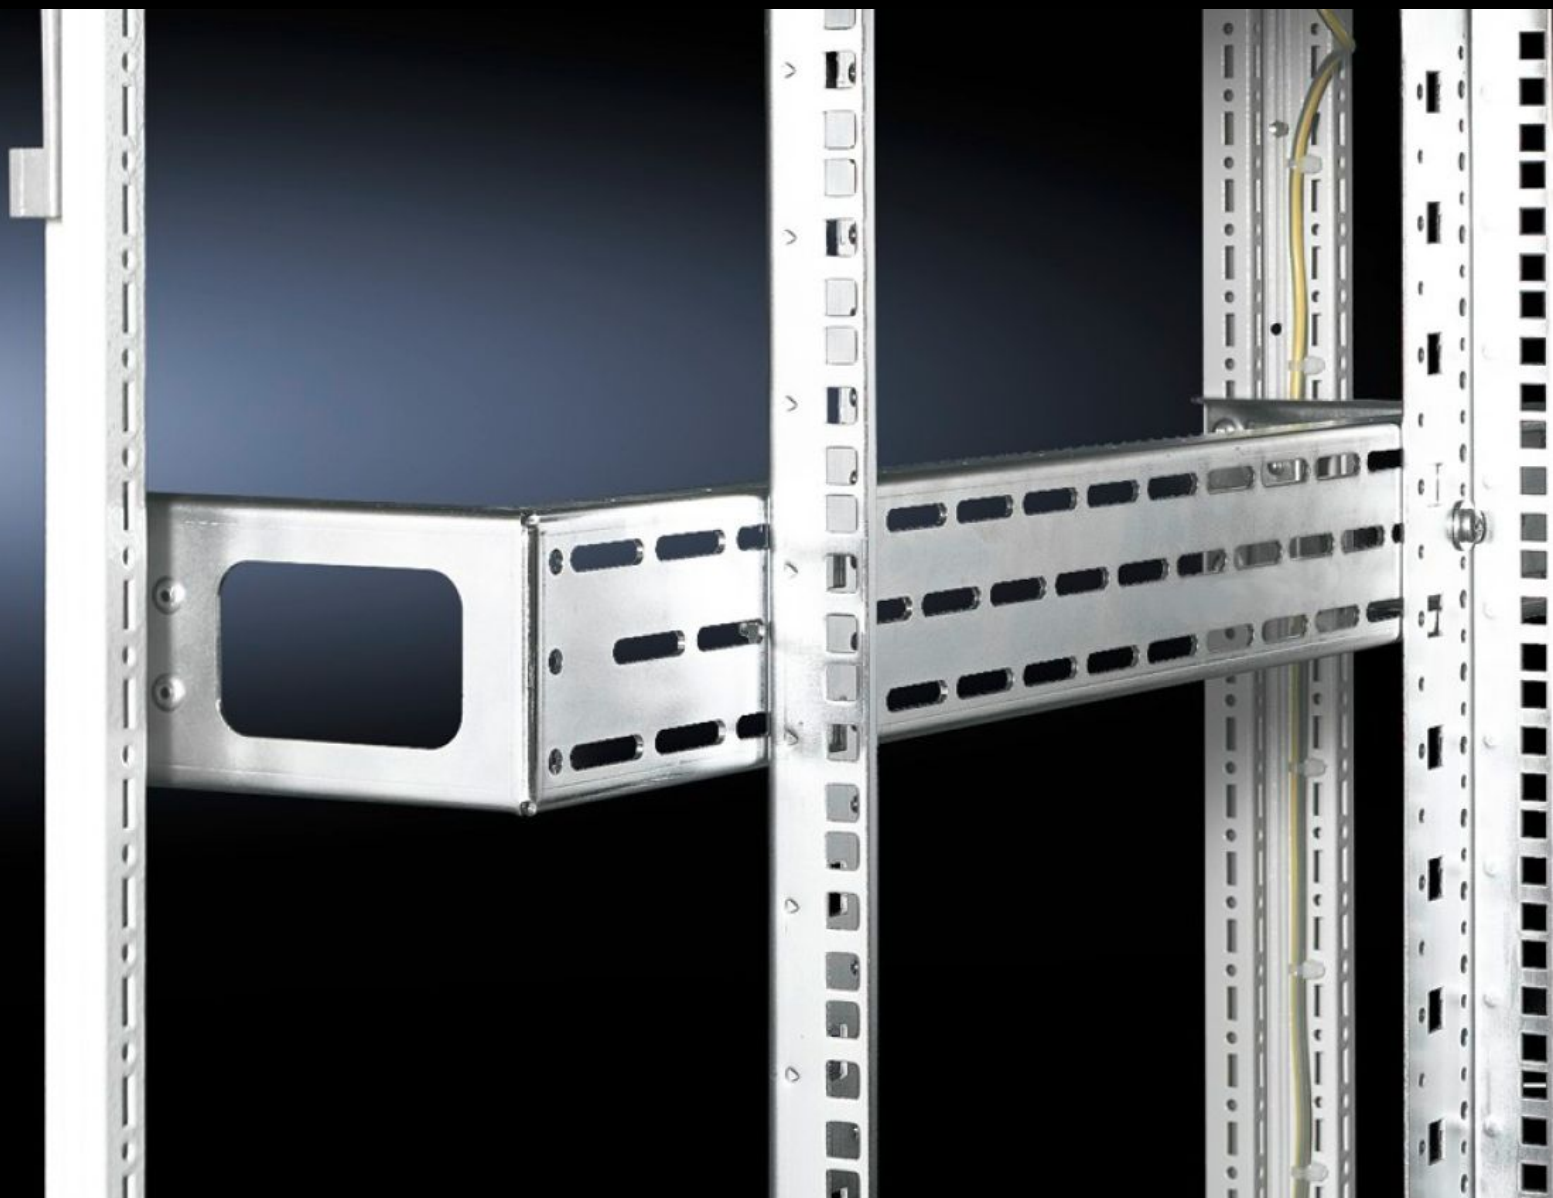

Rittal – The System.

Faster – better – everywhere.

DK 7827.800

Elementos de profundidad como juego de montaje

Estado: 22/05/2026 (Fuente: rittal.com/pe-es)

ENCLOSURES

POWER DISTRIBUTION

CLIMATE CONTROL

IT INFRASTRUCTURE

SOFTWARE & SERVICES

FRIEDHELM LOH GROUP