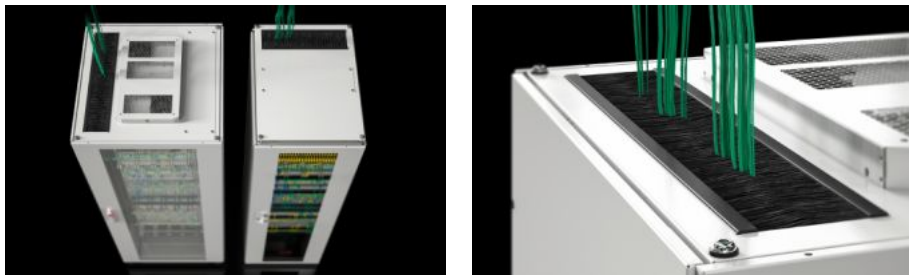

IT INFRASTRUCTURE

SOFTWARE & SERVICES

FRIEDHELM LOH GROUP

TX 7888.300 - Juego de escobillas para TX CableNet

La escobilla permite ocultar las escotaduras realizadas para la entrada de cables en la chapa de techo.

Características

Referencia	TX 7888.300
Ventajas	Para una inserción sencilla sobre el canto de la escotadura
Material	Soportes de plástico con ribete escobilla Escobilla: plástico, UL 94-V0 Cerdas: plástico, UL 94-HB
Long. de las cerdas	70 mm
Adecuado para	Tipo de armario: TX CableNet Profundidad: = 600 mm = 800 mm = 1.000 mm
Unidad de embalaje	2 pza(s).
Peso neto	0.5 kg
Peso bruto	0.511 kg
Código arancelario	96035000
ETIM 9	EC002620
ECLASS 8.0	27142421
Descripción producto	TX Escobilla, Pr. x Long: 88 mm x 7,6 mm, altura del listón de la escobilla 7,6 mm, longitud de las cerdas 70 mm, para entrada de cables en el techo