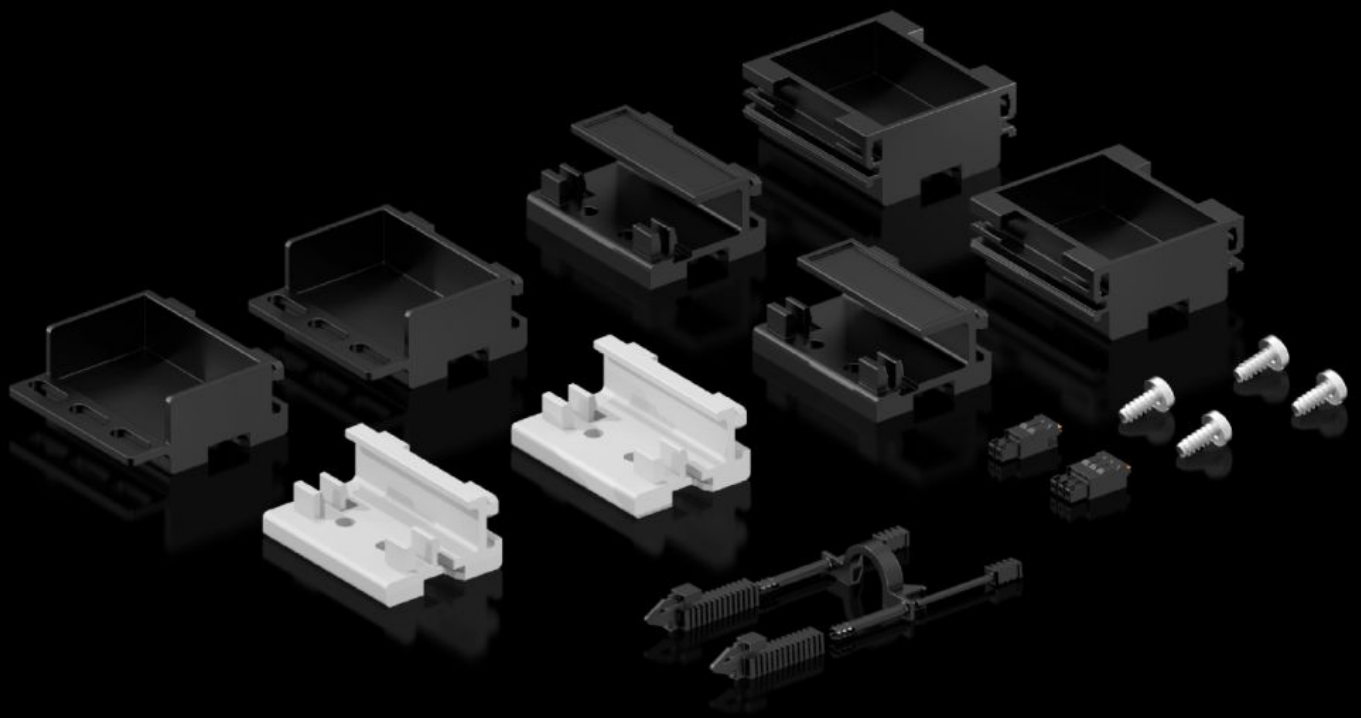

## DK 7979.001 Bolsa de piezas PDU

Estado: 9/04/2026 (Fuente: [rittal.com/pe-es](http://rittal.com/pe-es))

ENCLOSURES

POWER DISTRIBUTION

CLIMATE CONTROL

IT INFRASTRUCTURE

SOFTWARE & SERVICES

FRIEDHELM LOH GROUP

# DK 7979.001 - Bolsa de piezas PDU

## Características

Referencia	DK 7979.001
Descripción producto	La bolsa de piezas se encuentra incluida en la unidad de envase de la PDU.
Unidad de envase	2 ángulos de montaje para fijación a la guía perfil de 19" VX IT Standard 2 ángulos de montaje para fijación a la guía perfil de 19" VX IT Dynamic 2 ángulos de montaje para fijación a la estructura VX IT Bloqueo de conectores PDU Conector, 3 polos Conector, 2 polos Incl. material de fijación
Unidad de embalaje	1 pza(s).
Peso neto	0.224 kg
Peso bruto	0.227 kg
Código arancelario	83024900
ETIM 9	EC000330
ECLASS 8.0	27142604
Descripción producto	PDU Bolsa de accesorios, 1 P.