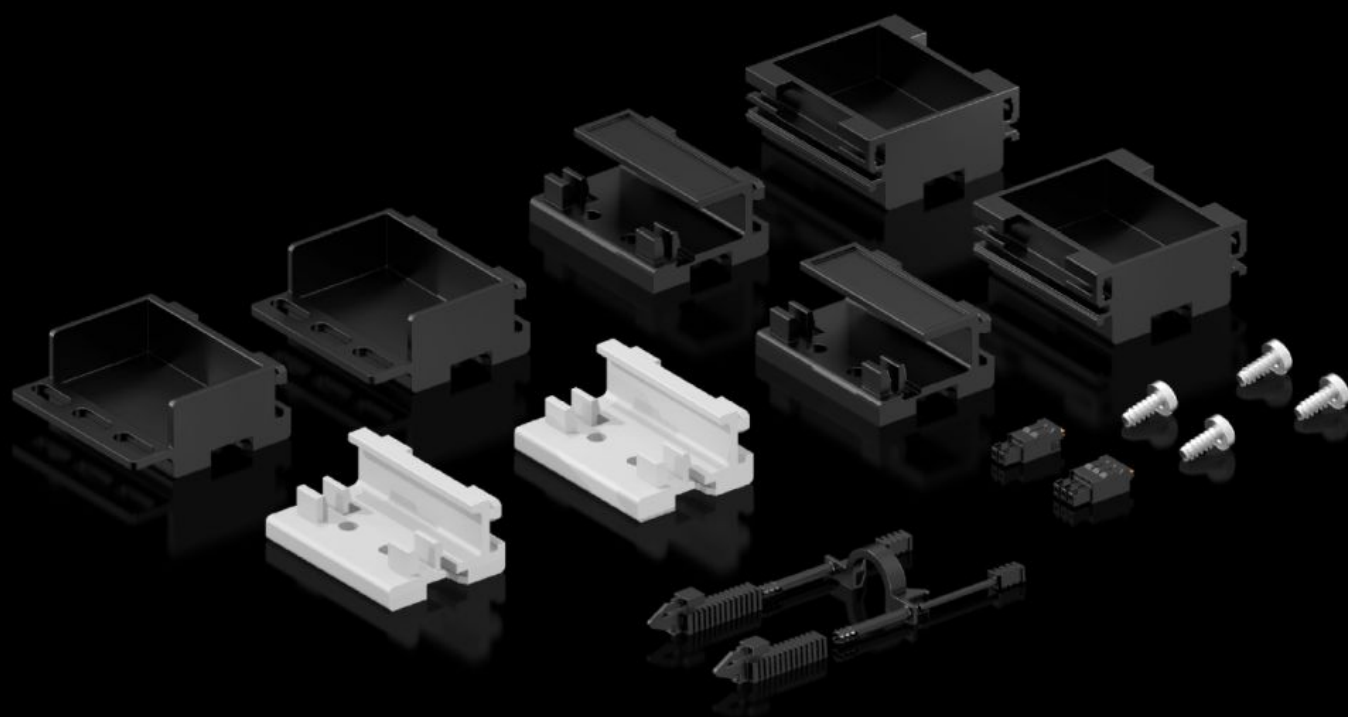

## DK 7979.001 Bolsa de piezas PDU

Estado: 22/06/2026 (Fuente: [rittal.com/pe-es](http://rittal.com/pe-es))

ENCLOSURES

POWER DISTRIBUTION

CLIMATE CONTROL

IT INFRASTRUCTURE

SOFTWARE & SERVICES

FRIEDHELM LOH GROUP

# DK 7979.001 - Bolsa de piezas PDU

## Características

Referencia	DK 7979.001
Descripción producto	La bolsa de piezas se encuentra incluida en la unidad de envase de la PDU.
Unidad de envase	2 ángulos de montaje para fijación a la guía perfil de 19" VX IT Standard 2 ángulos de montaje para fijación a la guía perfil de 19" VX IT Dynamic 2 ángulos de montaje para fijación a la estructura VX IT Bloqueo de conectores PDU Conector, 3 polos Conector, 2 polos Incl. material de fijación
Unidad de embalaje	1 pza(s).
Peso neto	0.224 kg
Peso bruto	0.227 kg
Código arancelario	83024900
ETIM 9	EC000330
ECLASS 8.0	27142604
Descripción producto	PDU Bolsa de accesorios, 1 P.