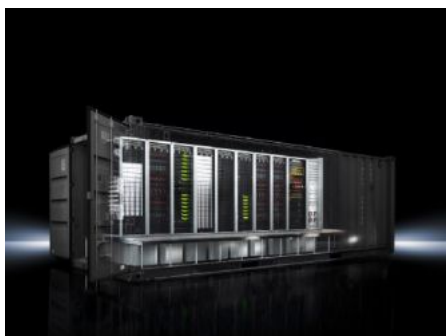

IT INFRASTRUCTURE

SOFTWARE & SERVICES

FRIEDHELM LOH GROUP

DK 7998.506 - RiMatrix S Container estándar

El centro de datos estandarizado se monta en un container, pudiéndose ubicar en exteriores.

Características

Referencia	DK 7998.506
Descripción producto	El centro de datos estandarizado se monta en un container, pudiéndose ubicar en exteriores gracias a su robusta construcción de chapa de acero.
Unidad de envase	Robusto contenedor de chapa de acero con construcción de bastidor reforzada para una óptima distribución del peso Montaje pared interior blindado con materiales térmicos aislantes Asesoramiento y cálculo del retorno sobre la inversión Entrega e instalación en la infraestructura del cliente Documentación, formación, instrucciones Línea directa y servicios/contratos de servicios
Prof. interior	7,000 mm
Altura interior	2,700 mm
Anchura interior	2,750 mm
Climatización (ZUCS)	90 kW + 10 kW n+1 redundante
Número de cuadros de distribución	1
Nº de PDU basic	18
Serverracks (600x2000x1200mm)	8

Características

Rack para redes/servidores combinado (800 x 2000 x 1200 mm)	1
Factores de calidad de la protección	Área interior con protección contra vandalismo según Resistance Class III según DIN EN 1631 Protección básica EMC Estanqueidad al polvo y al agua IP 55 según IEC 60 529
Design burglar protection	sí
Instalación de humidificación y deshumidificación	opcional
Instalación de extinción de incendios para sala	opcional
Versión	Single 9
Dimensiones	Anchura: 3.000 mm Altura: 3.000 mm Profundidad: 7.250 mm
Unidad de embalaje	1 pza(s).
Código arancelario	85371098
EAN	4028177702530
ETIM 9	EC002499
ECLASS 8.0	27180207