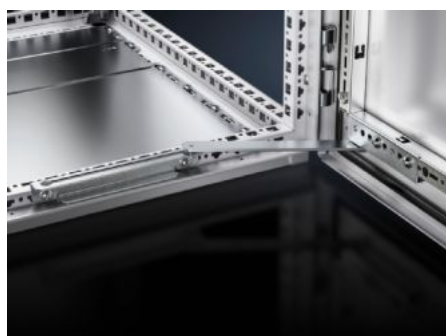

# VX 8618.430 - Retenedor de puerta para VX

Para asegurar la puerta abierta. Montaje sin mecanización en el armario o en la caja.