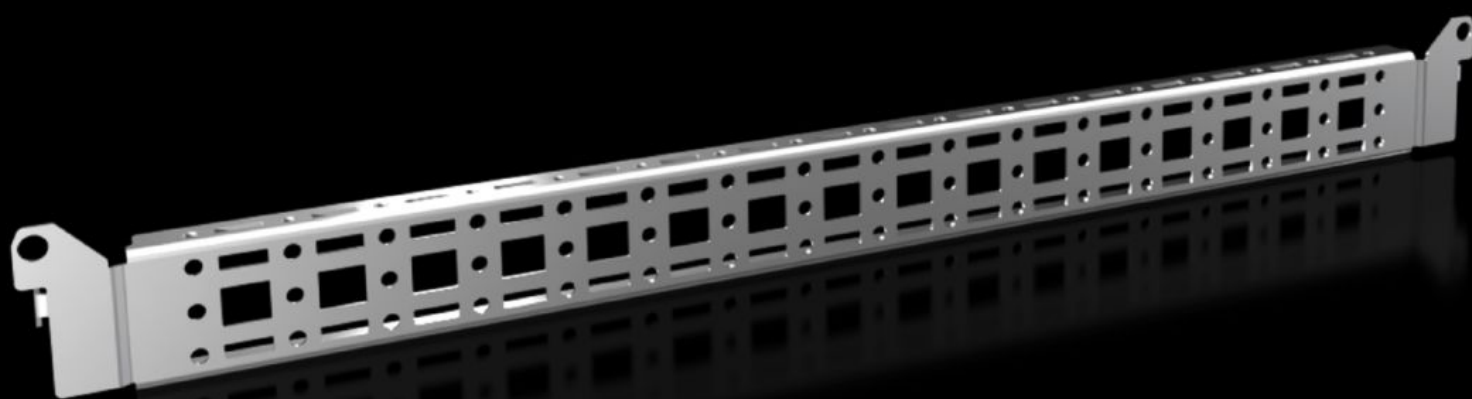

Rittal – The System.

Faster – better – everywhere.

VX 8619.720

Chasis de sistema 14 x 39 mm

Estado: 2/07/2026 (Fuente: rittal.com/pe-es)

ENCLOSURES

POWER DISTRIBUTION

CLIMATE CONTROL

IT INFRASTRUCTURE

SOFTWARE & SERVICES

FRIEDHELM LOH GROUP

VX 8619.720 - Chasis de sistema 14 x 39 mm para VX, VX SE, PC, IW, AX

Para la fijación de canaletas para cables, soportes de tubos para cables, componentes de montaje en puerta, etc.

Características

Referencia	VX 8619.720
Descripción producto	Para la fijación de canaletas para cables, soportes de tubos para cables, componentes de montaje en puerta, etc.
Material	Chapa de acero
Superficie	Galvanizada
Unidad de envase	Incl. material de fijación
Distance between fixing points	475 mm
Adecuado para ancho de puerta	600 mm
Opciones de montaje VX	En ancho de puerta 600 mm
Opciones de montaje VX SE	En ancho de puerta 600 mm
Opciones de montaje AX	En ancho de armario 500 mm y en altura de armario 600 mm en combinación con el carril para montaje interior AX En ancho de armario 1200 mm en la puerta con cierre
Opciones de montaje AX acero inoxidable	En armarios de 600 mm de altura