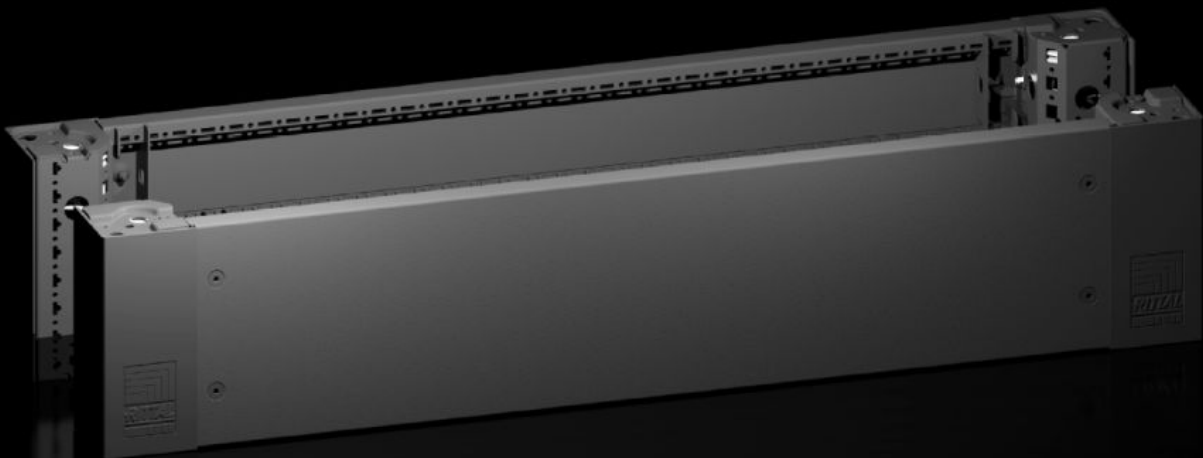

Rittal – The System.

Faster – better – everywhere.

VX 8640.024

Cantонера de zócalo con pantallas de zócalo, delante y detrás, 200 mm

Estado: 12/05/2026 (Fuente: rittal.com/pe-es)

ENCLOSURES

POWER DISTRIBUTION

CLIMATE CONTROL

IT INFRASTRUCTURE

SOFTWARE & SERVICES

FRIEDHELM LOH GROUP

VX 8640.024 - Cantonera de zócalo con pantallas de zócalo, delante y detrás, 200 mm para VX, VX IT, VX SE, TE, TS, TS IT, TP, PC, IW

Cantoneras de zócalo de gran resistencia con autoposicionamiento adaptado al armario, según la aplicación con o sin pantallas de zócalo. Grandes aberturas en la cantonera para facilitar el acceso a la conexión roscada, puede cerrarse mediante una cubierta plástica angular y de ensamblaje.

Características

Referencia	VX 8640.024
Descripción producto	Cantoneras de zócalo de gran resistencia con autoposicionamiento adaptado al armario, según la aplicación con o sin pantallas de zócalo. Grandes aberturas en la cantonera para facilitar el acceso a la conexión roscada, puede cerrarse mediante una cubierta plástica angular y de ensamblaje.
Material	Cantonera de zócalo: chapa de acero Pantallas de zócalo: chapa de acero Cubierta angular y de ensamblaje: plástico
Color	RAL 9005
Unidad de envase	4 cantoneras de zócalo, 200 mm de altura 4 cubiertas angulares 1 cubierta de ensamblaje 1 pantalla de zócalo frontal/posterior, 200 mm 2 pantallas de zócalo, delante/detrás, 100 mm de altura Incl. material de fijación
Observación	Pantallas laterales de zócalo para el cierre de una unidad de zócalo, la estabilización de los zócalos entre sí o el equipamiento interior del zócalo
Dimensiones	Altura: 200 mm
Adecuado para	Anchura: = 1.000 mm
Tipo de comunicación según UL 50E	Type 1 Type 12