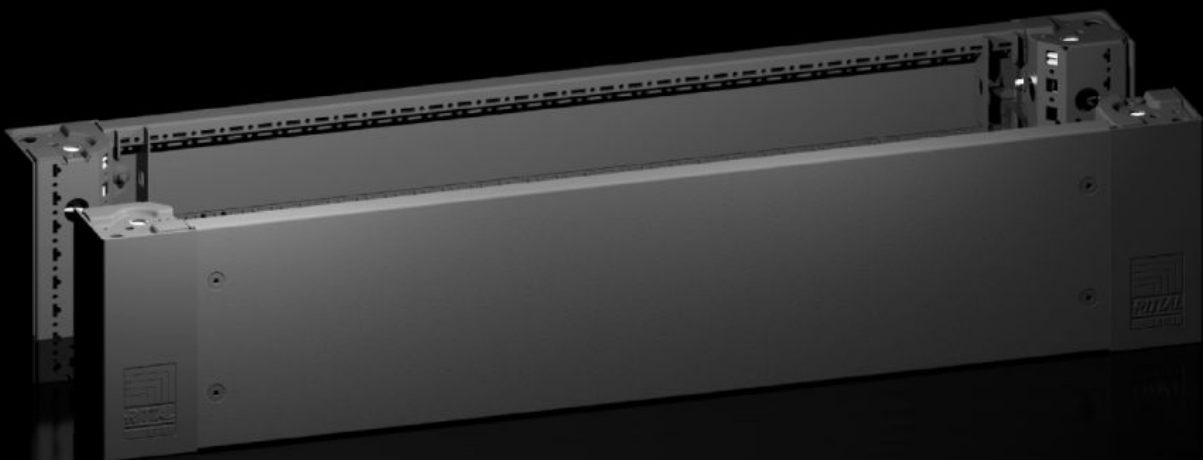

Rittal – The System.

Faster – better – everywhere.

VX 8640.024

Cantoneira de zócalo con pantallas de zócalo, delante y detrás, 200 mm

Estado: 5/04/2026 (Fuente: rittal.com/pe-es)

ENCLOSURES

POWER DISTRIBUTION

CLIMATE CONTROL

IT INFRASTRUCTURE

SOFTWARE & SERVICES

FRIEDHELM LOH GROUP

VX 8640.024 - Cantonera de zócalo con pantallas de zócalo, delante y detrás, 200 mm para VX, VX IT, VX SE, TE, TS, TS IT, TP, PC, IW

Cantoneras de zócalo de gran resistencia con autoposicionamiento adaptado al armario, según la aplicación con o sin pantallas de zócalo. Grandes aberturas en la cantonera para facilitar el acceso a la conexión roscada, puede cerrarse mediante una cubierta plástica angular y de ensamblaje.

Características

Referencia	VX 8640.024
Descripción producto	Cantoneras de zócalo de gran resistencia con autoposicionamiento adaptado al armario, según la aplicación con o sin pantallas de zócalo. Grandes aberturas en la cantonera para facilitar el acceso a la conexión roscada, puede cerrarse mediante una cubierta plástica angular y de ensamblaje.
Material	Cantonera de zócalo: chapa de acero Pantallas de zócalo: chapa de acero Cubierta angular y de ensamblaje: plástico
Color	RAL 9005
Unidad de envase	4 cantoneras de zócalo, 200 mm de altura 4 cubiertas angulares 1 cubierta de ensamblaje 1 pantalla de zócalo frontal/posterior, 200 mm 2 pantallas de zócalo, delante/detrás, 100 mm de altura Incl. material de fijación
Observación	Pantallas laterales de zócalo para el cierre de una unidad de zócalo, la estabilización de los zócalos entre sí o el equipamiento interior del zócalo
Dimensiones	Altura: 200 mm
Adecuado para	Anchura: = 1.000 mm
Tipo de comunicación según UL 50E	Type 1 Type 12