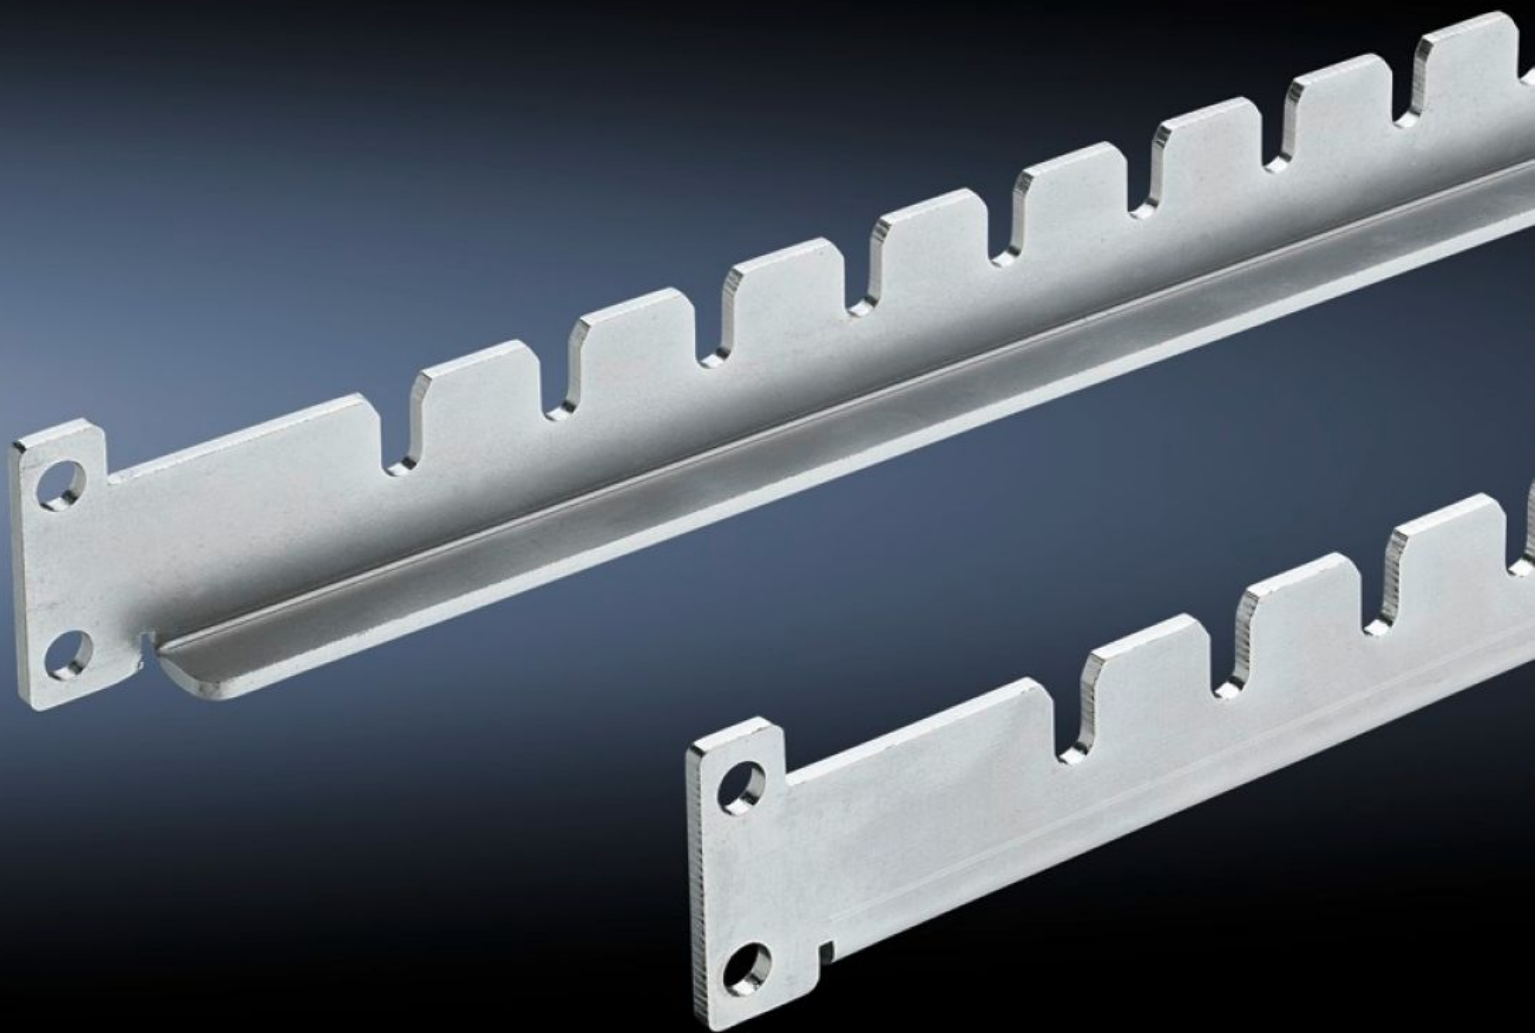

Rittal – The System.

Faster – better – everywhere.

TS 8800.240

Juego de montaje para el sistema de cableado MR 25 de Moeller.

Estado: 23/05/2026 (Fuente: rittal.com/pe-es)

ENCLOSURES

POWER DISTRIBUTION

CLIMATE CONTROL

IT INFRASTRUCTURE

SOFTWARE & SERVICES

FRIEDHELM LOH GROUP

TS 8800.240 - Juego de montaje para el sistema de cableado MR 25 de Moeller.

Guía de adaptación para el sistema de cableado MR 25 de Moeller.

Características

Referencia	TS 8800.240
Unidad de envase	1 juego de montaje = 2 ángulos de fijación, 4 guías de fijación, incl. material de fijación.
Adecuado para tipo de armario	TS 8
Unidad de embalaje	1 juego
Peso neto	0.95 kg
Peso bruto	1.15 kg
Código arancelario	73269098
ETIM 9	EC002625
ECLASS 8.0	27189234