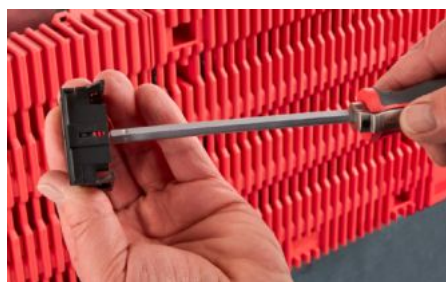

# Carril DIN RiLineX para adaptador de aparellaje

Estado: 25/05/2026 (Fuente: [rittal.com/pe-es](http://rittal.com/pe-es))

ENCLOSURES

POWER DISTRIBUTION

CLIMATE CONTROL

IT INFRASTRUCTURE

SOFTWARE & SERVICES

# RX 9365.745 - Carril DIN RiLineX para adaptador de aparellaje

Carriles DIN RiLineX para adaptador de aparellaje de 54 mm de ancho para sistemas de embarrados de 60 mm. Sin protección antideslizamiento lateral. Para el montaje de equipos con fijación a presión sobre adaptadores y soportes de aparellaje.