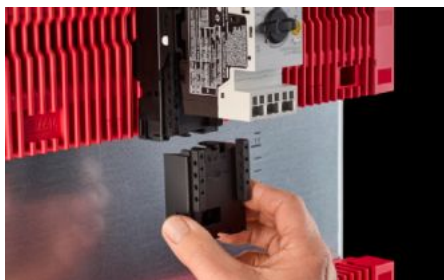

IT INFRASTRUCTURE

SOFTWARE & SERVICES

FRIEDHELM LOH GROUP

RX 9365.750 - Bloque de ampliación para adaptador y soporte de aparellaje

Bloque de ampliación RiLineX, ancho 45 mm, para alargar el adaptador de aparellaje en 60 mm, para sistemas de embarrados.

Características

Descripción producto

RX bloque de ampliación para adaptador de aparellaje, An.: 45 mm

Aprobaciones

Explicaciones

Declaración de conformidad

PCF-declaration