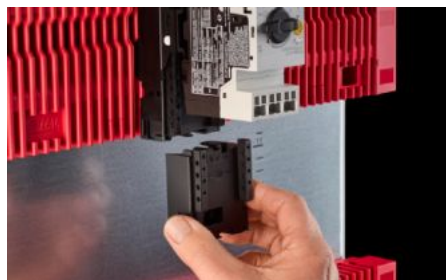

IT INFRASTRUCTURE

SOFTWARE & SERVICES

FRIEDHELM LOH GROUP

RX 9365.750 - Bloque de ampliación para adaptador y soporte de aparellaje

Bloque de ampliación RiLineX, ancho 45 mm, para alargar el adaptador de aparellaje en 60 mm, para sistemas de embarrados.

Características

Descripción producto

RX bloque de ampliación para adaptador de aparellaje, An.: 45 mm

Aprobaciones

Explicaciones

Declaración de conformidad

PCF-declaration