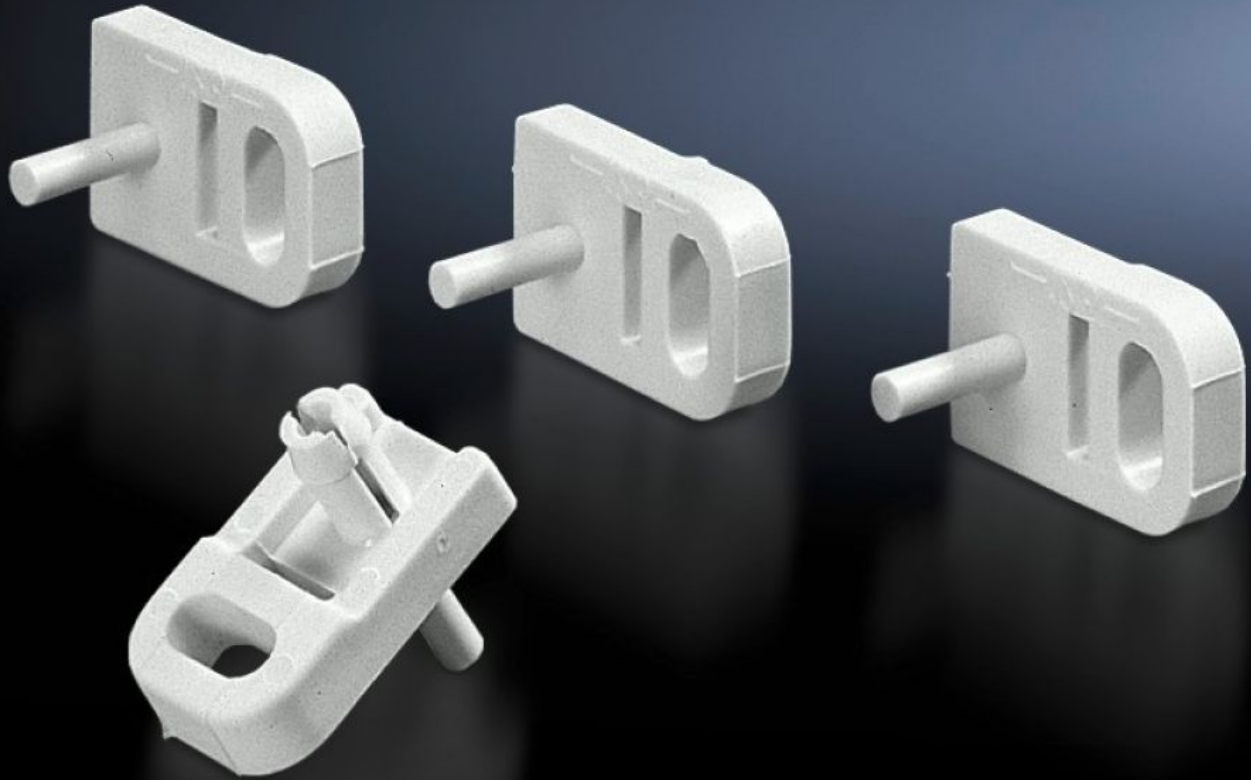

Rittal – The System.

Faster – better – everywhere.

PK 9583.000

Soporte para fijación mural

Estado: 21/06/2026 (Fuente: rittal.com/pe-es)

ENCLOSURES

POWER DISTRIBUTION

CLIMATE CONTROL

IT INFRASTRUCTURE

SOFTWARE & SERVICES

FRIEDHELM LOH GROUP

PK 9583.000 - Soporte para fijación mural para PK

Para cualquier caja PK.

Características

Referencia	PK 9583.000
Descripción producto	Mediante cuatro soportes de fijación mural puede fijarse la caja a la pared. Una sencilla fijación con pasador une la caja con el soporte.
Aplicación	Para todas las cajas PK
Material	Poliamida, gris
Color	Semejante RAL 7035
Unidad de embalaje	40 pza(s).
Peso neto	0.04 kg
Peso bruto	0.151 kg
Código arancelario	83024900
ETIM 9	EC002625
ECLASS 8.0	27189234
Descripción producto	PK BRIDA SUJECCION PARED