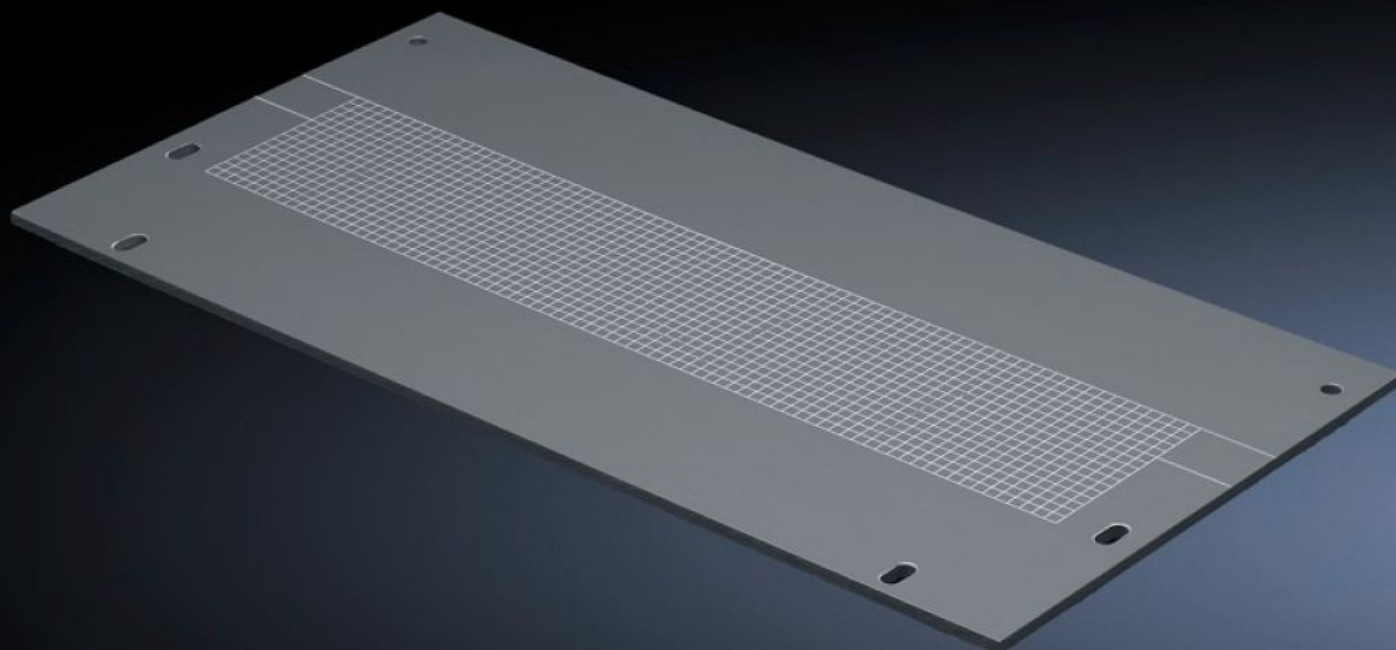

Rittal – The System.

Faster – better – everywhere.

SV 9673.508

Placa de entrada de cables

Estado: 24/06/2026 (Fuente: rittal.com/pe-es)

ENCLOSURES

POWER DISTRIBUTION

CLIMATE CONTROL

IT INFRASTRUCTURE

SOFTWARE & SERVICES

FRIEDHELM LOH GROUP

SV 9673.508 - Placa de entrada de cables para separadores para compartimentación con paso

Para cubrir el paso.

Características

Referencia	SV 9673.508
Descripción producto	Para cubrir el paso.
Material	ABS PMMA
Dimensiones	Anchura: 650 mm Altura: 223,5 mm
Adecuado para	Anchura: = 800 mm
Unidad de embalaje	4 pza(s).
Peso neto	2.576 kg
Código arancelario	73079100
ETIM 9	EC002525
ECLASS 8.0	27400613
Descripción producto	SV TAPA PARA SEPARADOR 800x650, 4P.