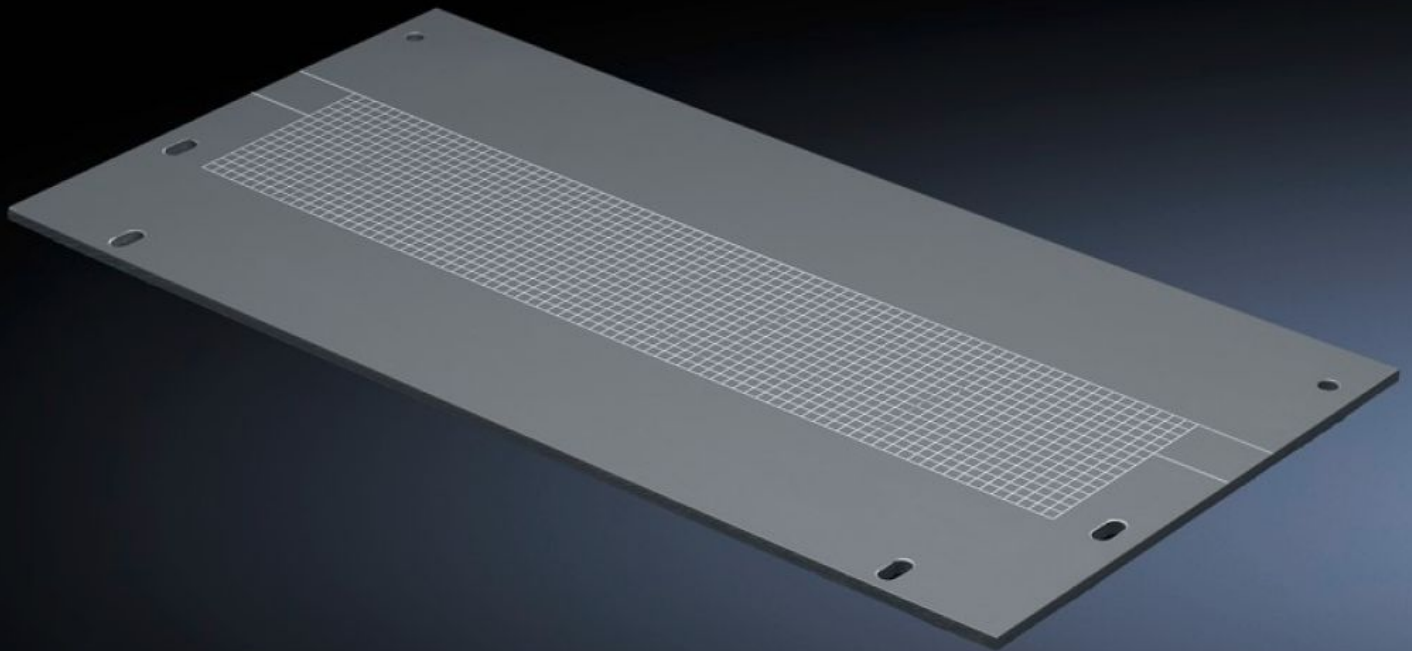

Rittal – The System.

Faster – better – everywhere.

SV 9673.508

Placa de entrada de cables

Estado: 6/04/2026 (Fuente: rittal.com/pe-es)

ENCLOSURES

POWER DISTRIBUTION

CLIMATE CONTROL

IT INFRASTRUCTURE

SOFTWARE & SERVICES

FRIEDHELM LOH GROUP

SV 9673.508 - Placa de entrada de cables para separadores para compartimentación con paso

Para cubrir el paso.

Características

Referencia	SV 9673.508
Descripción producto	Para cubrir el paso.
Material	ABS PMMA
Dimensiones	Anchura: 650 mm Altura: 223,5 mm
Adecuado para	Anchura: = 800 mm
Unidad de embalaje	4 pza(s).
Peso neto	2.576 kg
Código arancelario	73079100
ETIM 9	EC002525
ECLASS 8.0	27400613
Descripción producto	SV TAPA PARA SEPARADOR 800x650, 4P.