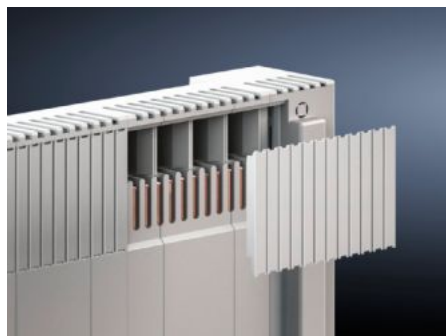

Rittal – The System.

Faster – better – everywhere.

SV 9677.650 Perfiles cubierta

Estado: 8/07/2026 (Fuente: rittal.com/pe-es)

ENCLOSURES

POWER DISTRIBUTION

CLIMATE CONTROL

IT INFRASTRUCTURE

SOFTWARE & SERVICES

FRIEDHELM LOH GROUP

SV 9677.650 - Perfiles cubierta para cubierta de protección contra contactos

Para una ocultación frontal de ranuras de contacto libres en el perfil.

Características

Referencia	SV 9677.650
Descripción producto	Para ocultar en la parte frontal las ranuras de contacto libres en el perfil cubierta.
Material	Poliamida Protección frente a fuego según UL 94-V0
Color	RAL 7035
Adecuados para referencia	9677.550 9677.560 9677.570 9677.580
Dimensiones	Anchura: 100 mm Altura: 67 mm
Unidad de embalaje	3 pza(s).
Peso neto	0.045 kg
Peso bruto	0.056 kg
Código arancelario	39191019
ETIM 9	EC000771
ECLASS 8.0	27142413

Características

Descripción producto

SV Perfiles cubierta para cubierta de protección contra contactos