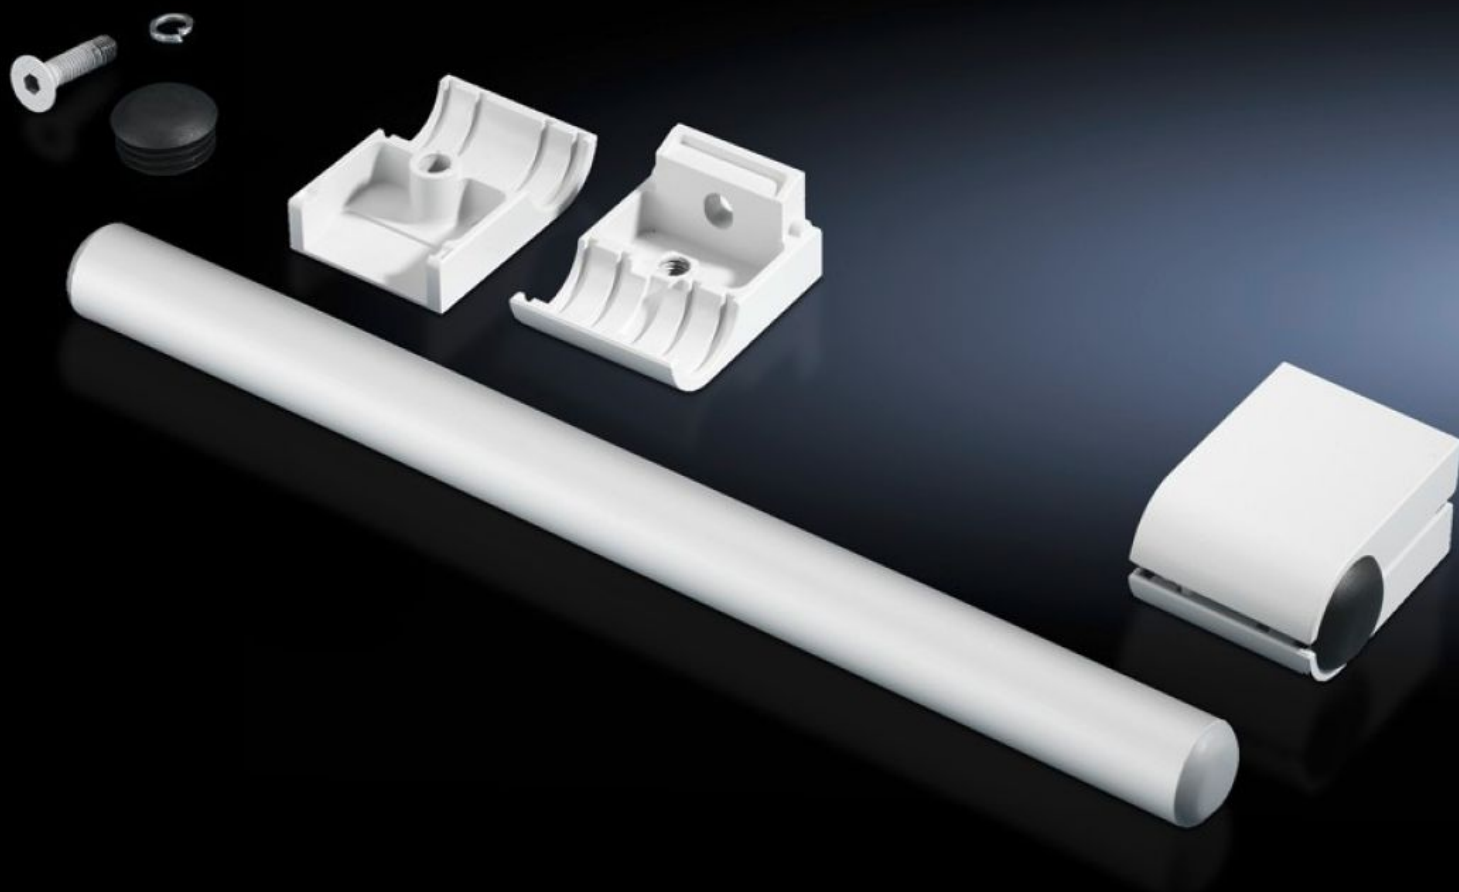

Rittal – The System.

Faster – better – everywhere.

SZ 2389.000

Zestaw uchwytów

Stan: 06.06.2026 (Źródło: rittal.com/pl-pl)

ENCLOSURES

POWER DISTRIBUTION

CLIMATE CONTROL

IT INFRASTRUCTURE

SOFTWARE & SERVICES

FRIEDHELM LOH GROUP