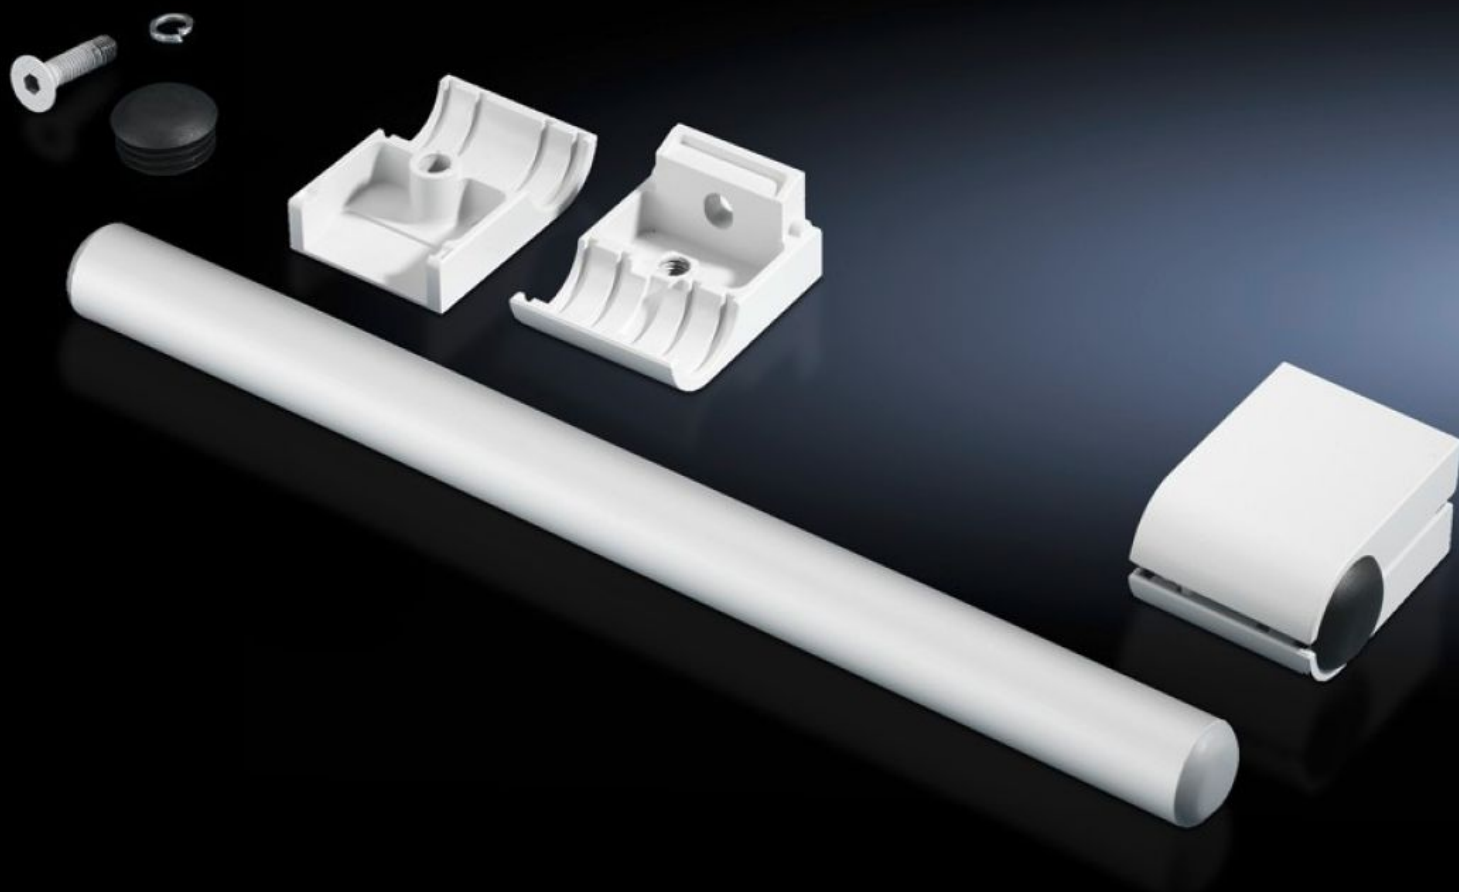

Rittal – The System.

Faster – better – everywhere.

SZ 2389.000

Zestaw uchwytów

Stan: 15.10.2025 (Źródło: rittal.com/pl-pl)

ENCLOSURES

POWER DISTRIBUTION

CLIMATE CONTROL

IT INFRASTRUCTURE

SOFTWARE & SERVICES

FRIEDHELM LOH GROUP