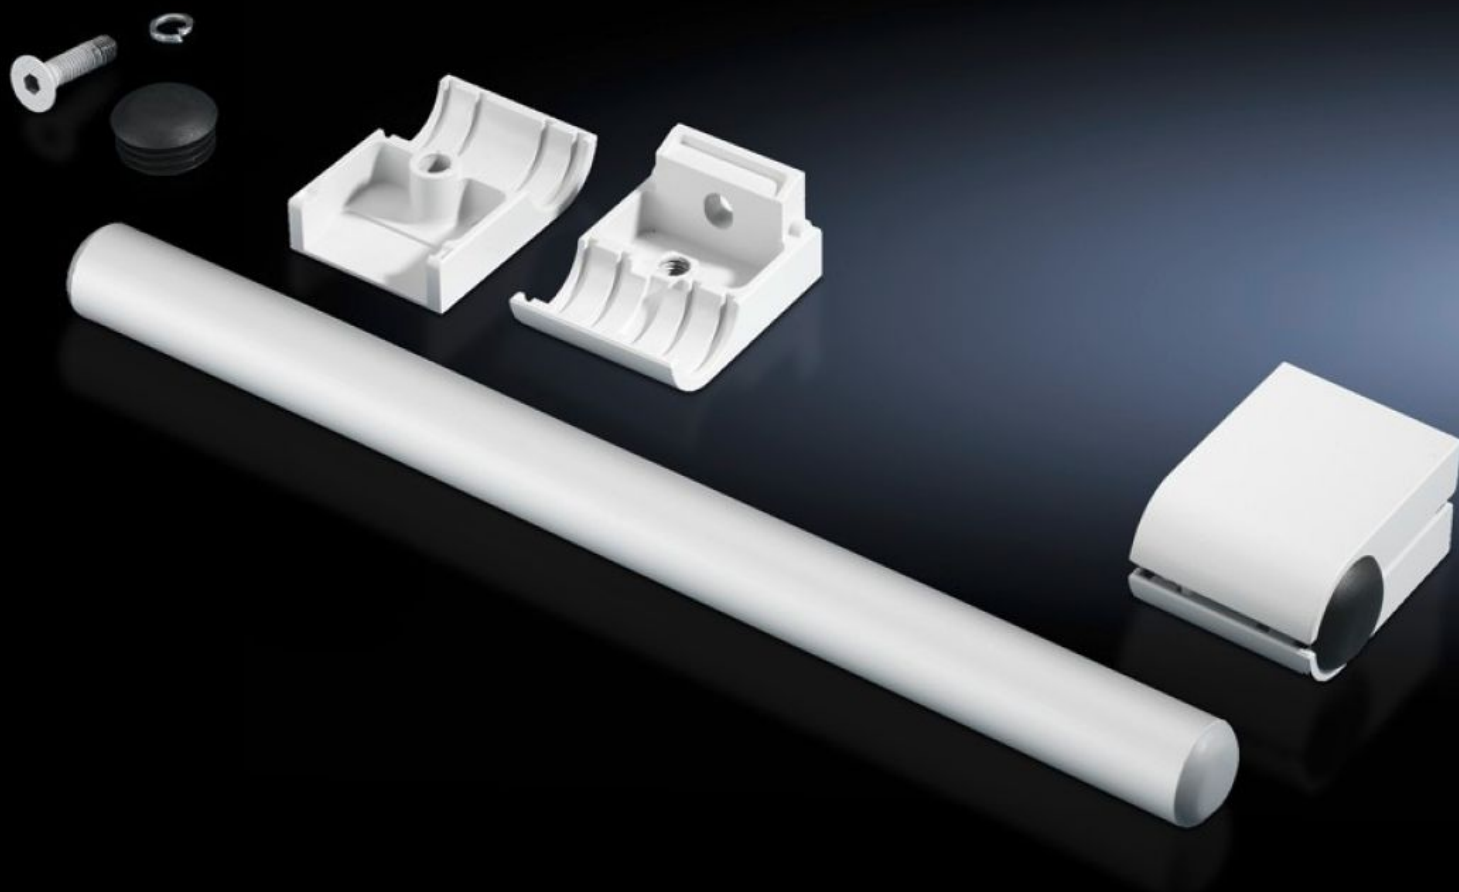

Rittal – The System.

Faster – better – everywhere.

SZ 2389.000

Zestaw uchwytów

Stan: 09.04.2026 (Źródło: rittal.com/pl-pl)

ENCLOSURES

POWER DISTRIBUTION

CLIMATE CONTROL

IT INFRASTRUCTURE

SOFTWARE & SERVICES

FRIEDHELM LOH GROUP

SZ 2389.000 - Zestaw uchwytów

Do pionowego lub poziomego montażu na wszystkich powierzchniach.

Cechy

Nr kat.	SZ 2389.000
Opis produktu	Do pionowego lub poziomego montażu na wszystkich powierzchniach.
Materiał	Rura uchwytu: aluminium Uchwyt rurowy: cynkowy odlew ciśnieniowy
Powierzchnia	Rura uchwytu: naturalnie anodowana
Kolor	Uchwyt rurowy: RAL 7035
Zakres dostawy	2 rury uchwytu 4 uchwyty rurowe
Długość	420 mm
Opak.	1 szt.
Waga netto	1,34 kg
Masa brutto	1,54 kg
Numer taryfy celnej	83024110
ETIM 9	EC002626
ETIM 8	EC002626
ECLASS 8.0	27189266
Opis produktu	Zestaw uchwytów SZ