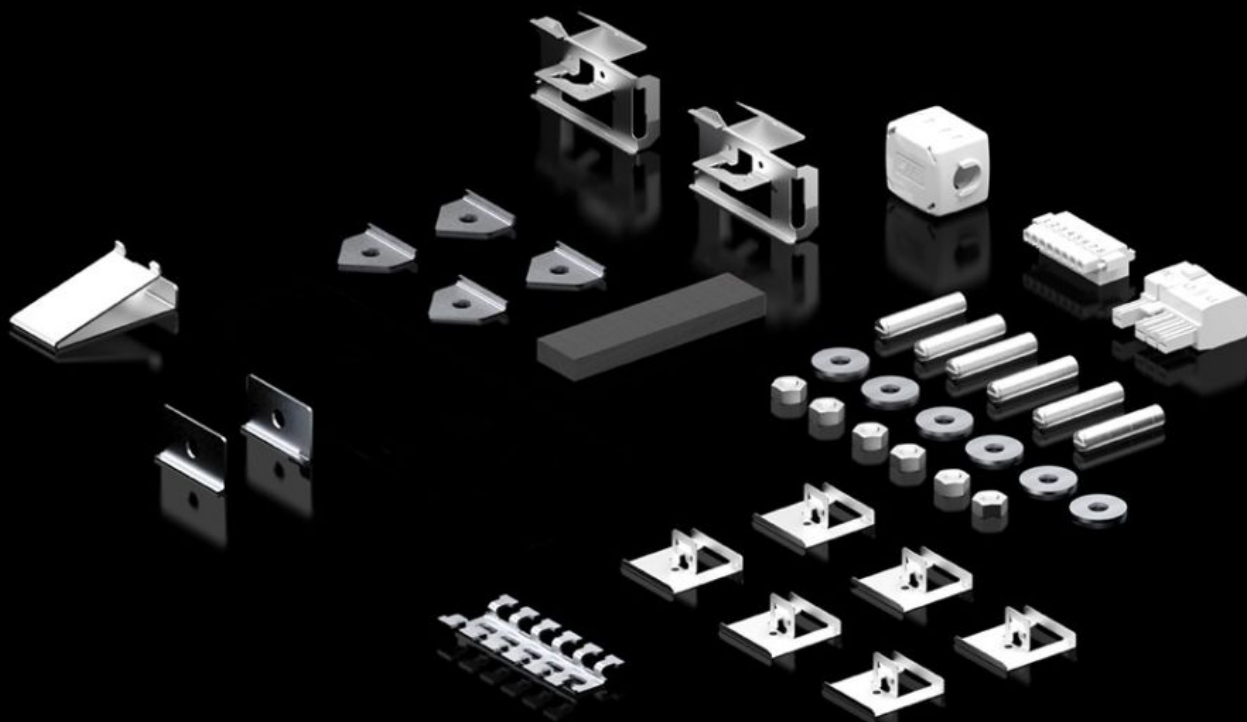

Rittal – The System.

Faster – better – everywhere.

SK 3398.345

Woreczek z akcesoriami

Stan: 14.05.2026 (Źródło: rittal.com/pl-pl)

ENCLOSURES

POWER DISTRIBUTION

CLIMATE CONTROL

IT INFRASTRUCTURE

SOFTWARE & SERVICES

FRIEDHELM LOH GROUP

SK 3398.345 - Woreczek z akcesoriami

Zakres dostawy jest podany w instrukcji montażu, instalacji i obsługi klimatyzatora szafy sterowniczej.

Cechy

Nr kat.	SK 3398.345
Opak.	1 szt.
Waga netto	0,782 kg
Masa brutto	0,822 kg
Numer taryfy celnej	83024900
ETIM 9	EC000855
ETIM 8	EC000855
ECLASS 8.0	27189269