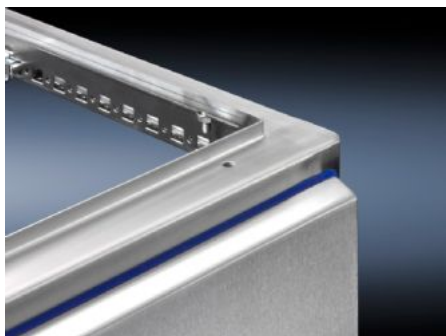

IT INFRASTRUCTURE

SOFTWARE & SERVICES

FRIEDHELM LOH GROUP

HD 4000.185 - Ściany boczne HD do szafy pełnogabarytowej HD

Ściany boczne z zewnętrzną, niebieską uszczelką silikonową. Punkty przykręcania znajdują się wewnątrz uszczelnienia.

Cechy

Nr kat.	HD 4000.185
Materiał	Stal nierdzewna 1.4301 (AISI 304), 2,0 mm
Zakres dostawy	Wraz z zestawem montażowym do przykręcenia od wewnątrz
Wskazówka	Z zamontowaną ścianą boczną zwiększa się szerokość całkowita szafy o 25 mm
Pasujący do	Wysokość: = 1.800 mm Głębokość: = 500 mm
Opak.	2 szt.
Waga netto	32 kg
Numer taryfy celnej	94039910
ETIM 9	EC002524
ETIM 8	EC002524
ECLASS 8.0	27182101