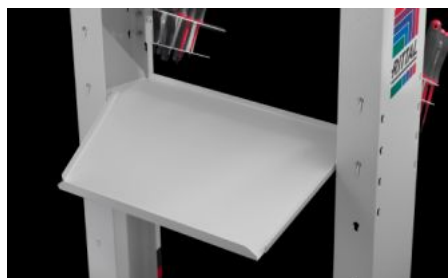

IT INFRASTRUCTURE

SOFTWARE & SERVICES

FRIEDHELM LOH GROUP

AS 4051.055 - Półka Wire Cart

Regały np. na pojemniki do przechowywania.

Cechy

Nr kat.	AS 4051.055
Opis produktu	Regały np. na pojemniki do przechowywania.
Korzyści	Staranne przechowywanie Łatwa obsługa
Dane techniczne	Wire Cart można rozbudować o maksymalnie trzy regały Na regałach można umieszczać m. in. pojemniki do przechowywania o maks. S x W x G: 400 x 150 x 300 mm
Pasuje do nr kat.	4051.050
Opak.	1 szt.
Waga netto	3 kg
Masa brutto	3,5 kg
Numer taryfy celnej	94032080