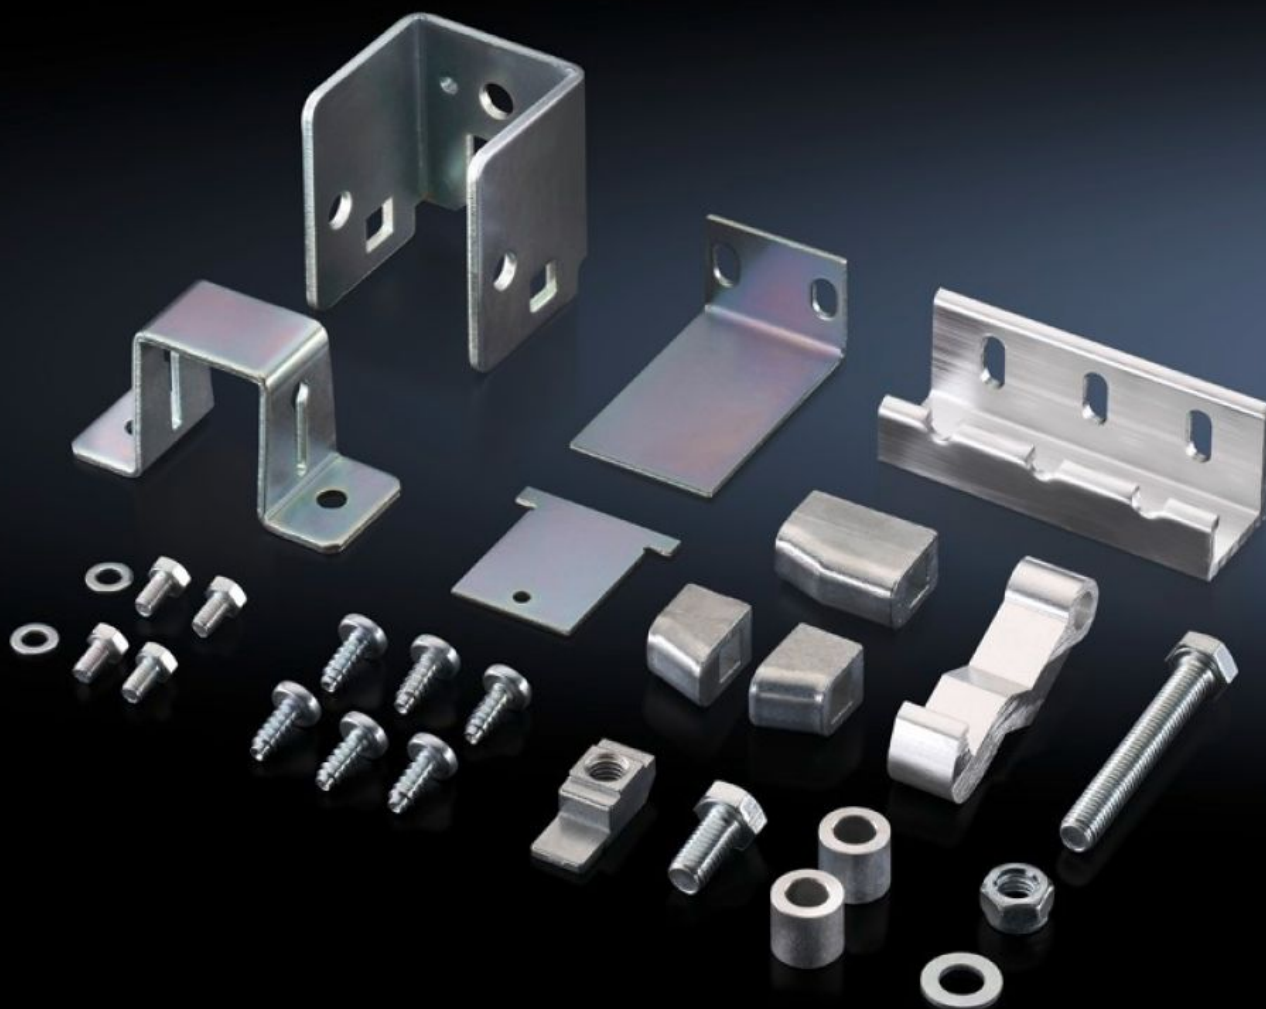

Rittal – The System.

Faster – better – everywhere.

TS 4911.000

Ryglowanie drzwi bocznych

Stan: 02.06.2025 (Źródło: rittal.com/pl-pl)

ENCLOSURES

POWER DISTRIBUTION

CLIMATE CONTROL

IT INFRASTRUCTURE

SOFTWARE & SERVICES

FRIEDHELM LOH GROUP

TS 4911.000 - Ryglowanie drzwi bocznych

Blokada drzwi bocznych do montażu w szafie dodatkowej.

Cechy

Nr kat.	TS 4911.000
Wersja	do szaf jednodrzwiowych
Opis produktu	W połączeniu z pokrywą rozłączników wymagania UL 508 A są spełnione także w kombinacjach szeregowych. W zależności od kombinacji szeregowej potrzebne są tutaj różne komponenty.
Możliwości montażu	Montaż w szafie bocznej
Opak.	1 szt.
Waga netto	0.47
Masa brutto	0.531
Numer taryfy celnej	83015000
EAN	4028177113947
ETIM 9	EC000327
ETIM 8	EC000327
ECLASS 8.0	27409217