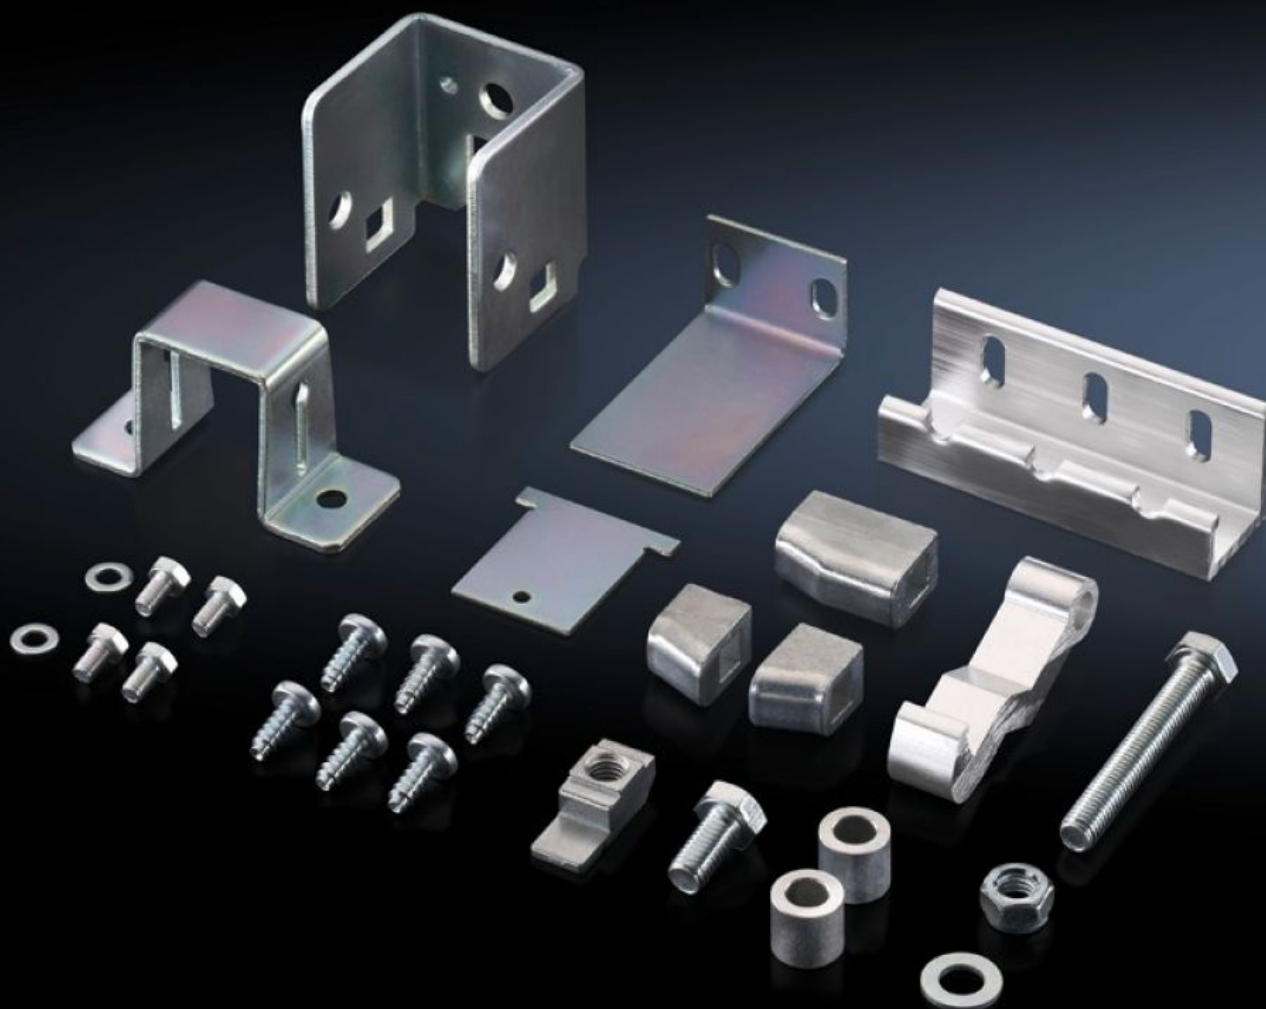

Rittal – The System.

Faster – better – everywhere.

TS 4911.100

Ryglowanie drzwi bocznych

Stan: 12.05.2026 (Źródło: rittal.com/pl-pl)

ENCLOSURES

POWER DISTRIBUTION

CLIMATE CONTROL

IT INFRASTRUCTURE

SOFTWARE & SERVICES

FRIEDHELM LOH GROUP

TS 4911.100 - Ryglowanie drzwi bocznych

Blokada drzwi bocznych do montażu w szafie dodatkowej.

Cechy

Nr kat.	TS 4911.100
Wersja	do szaf dwudrzwiowych
Opis produktu	W połączeniu z pokrywą rozłączników wymagania UL 508 A są spełnione także w kombinacjach szeregowych. W zależności od kombinacji szeregowej potrzebne są tutaj różne komponenty.
Możliwości montażu	Montaż w szafie bocznej
Opak.	1 szt.
Waga netto	0,8 kg
Masa brutto	0,835 kg
Numer taryfy celnej	83015000
ETIM 9	EC000327
ETIM 8	EC000327
ECLASS 8.0	27409217
Opis produktu	TS Ryglowanie drzwi bocznych, do ryglowania drzwi kombinacji szeregowych, do szaf dwuskrzydłowych