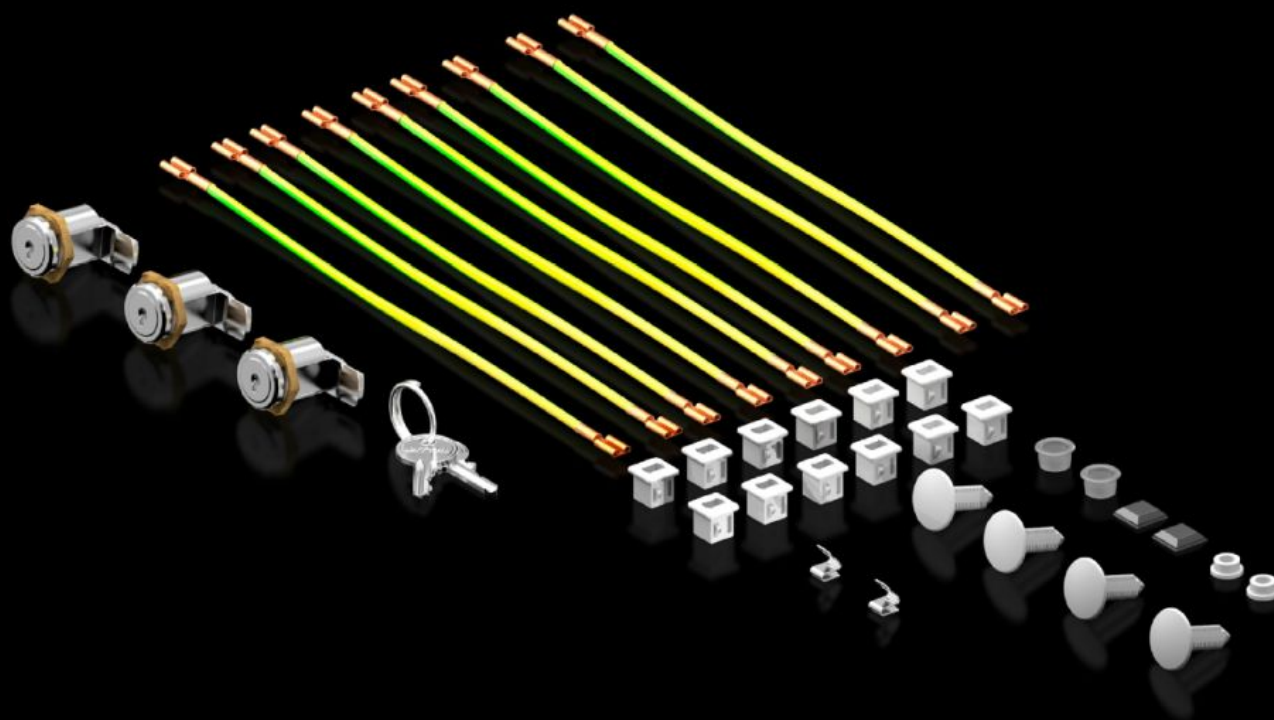

Rittal – The System.

Faster – better – everywhere.

DK 5050.587

Woreczek z akcesoriami

Stan: 14.05.2026 (Źródło: rittal.com/pl-pl)

ENCLOSURES

POWER DISTRIBUTION

CLIMATE CONTROL

IT INFRASTRUCTURE

SOFTWARE & SERVICES

FRIEDHELM LOH GROUP

DK 5050.587 - Woreczek z akcesoriami do FlatBox

Dostępne części zamienne: Woreczek z akcesoriami

Cechy

Nr kat.	DK 5050.587
Pasuje do nr kat.	7507000 7507010 7507020 7507030
Opak.	1 szt.
Waga netto	0,2 kg
Masa brutto	0,233 kg
Numer taryfy celnej	83024900
ETIM 9	EC000261
ECLASS 8.0	27180101