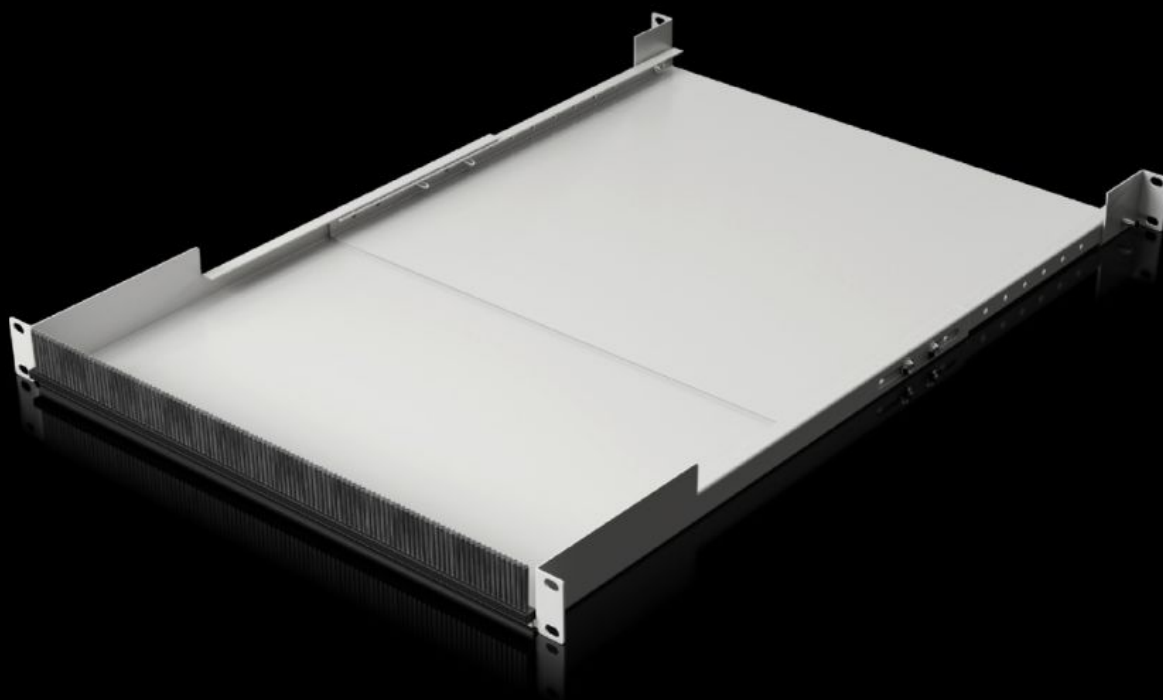

Rittal – The System.

Faster – better – everywhere.

IT 5302.042

Mostek kablowy 19", zmienna regulacja głębokości

Stan: 11.05.2026 (Źródło: rittal.com/pl-pl)

ENCLOSURES

POWER DISTRIBUTION

CLIMATE CONTROL

IT INFRASTRUCTURE

SOFTWARE & SERVICES

FRIEDHELM LOH GROUP