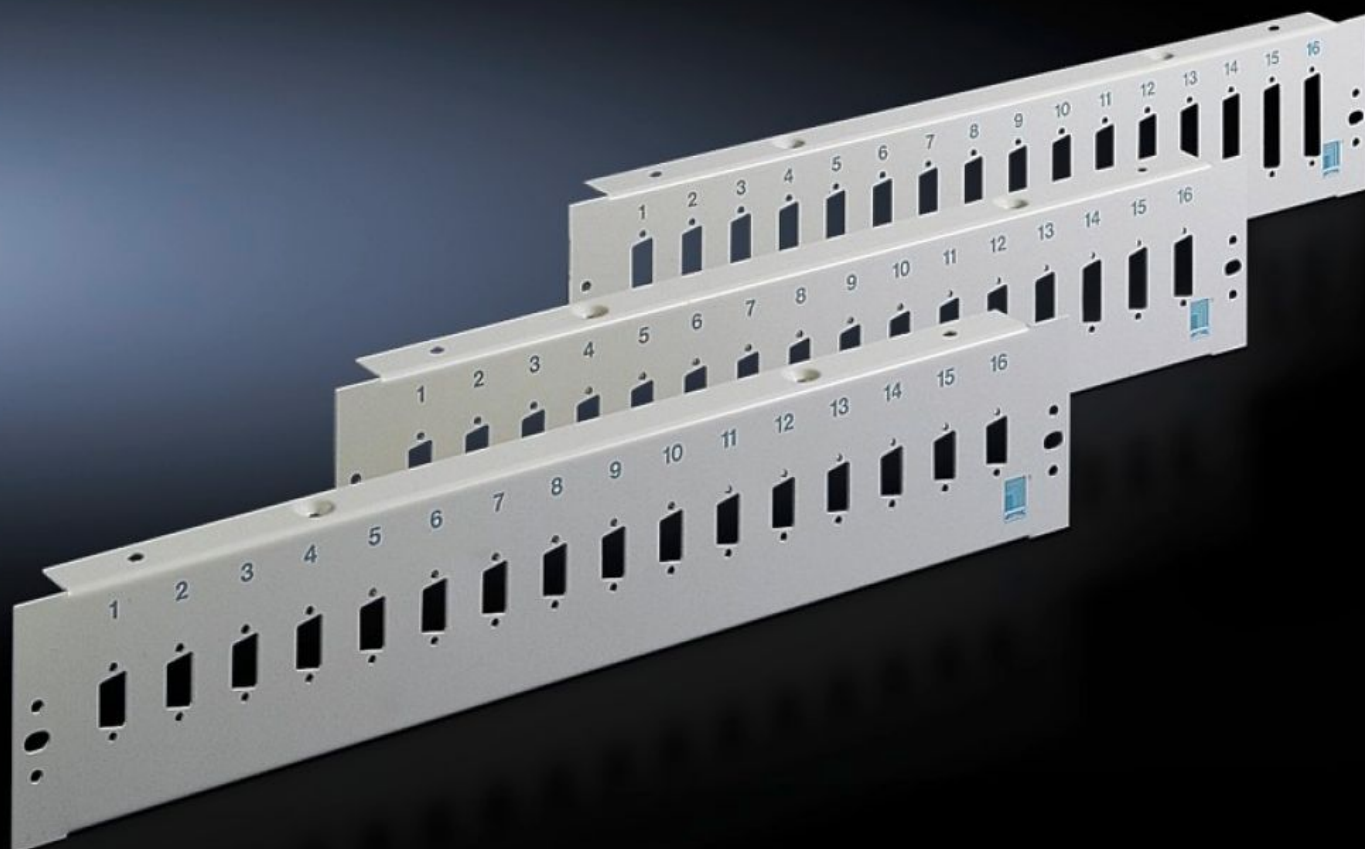

## DK 7087.535 Panel Patch

Stan: 25.05.2026 (Źródło: [rittal.com/pl-pl](http://rittal.com/pl-pl))

ENCLOSURES

POWER DISTRIBUTION

CLIMATE CONTROL

IT INFRASTRUCTURE

SOFTWARE & SERVICES

FRIEDHELM LOH GROUP

# DK 7087.535 - Panel Patch Do złącz V 24

Do montażu 16 gniazd (trapezowych) D-Sub i wtyczek, z możliwością mocowania obejm kablowych.

## Cechy

Nr kat.	DK 7087.535
Opis produktu	Do montażu 16 gniazd (trapezowych) D-Sub i wtyczek. Z możliwością mocowania wieszaków kablowych do kabli DK 7610.000 lub DK 7611.000.
Materiał	Blacha stalowa
Kolor	RAL 7035
Do liczby biegunów	9
Ilość miejsc montażowych	16
Ilość miejsc montażowych	:
Opak.	1 szt.
Waga netto	0,718 kg
Masa brutto	0,795 kg
Numer taryfy celnej	94039910
ETIM 9	EC001128
ECLASS 8.0	19170112