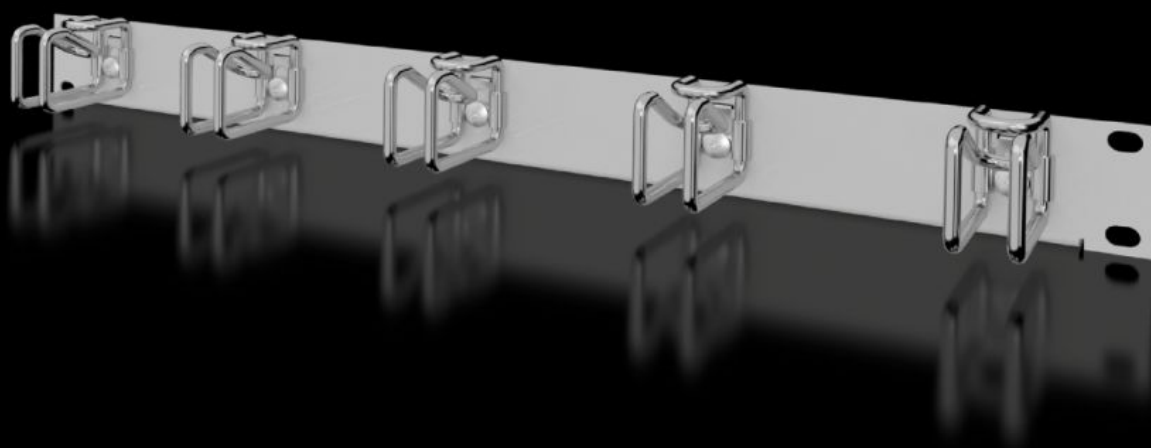

Rittal – The System.

Faster – better – everywhere.

DK 7257.200

Panel rozrządowy

Stan: 22.05.2026 (Źródło: rittal.com/pl-pl)

ENCLOSURES

POWER DISTRIBUTION

CLIMATE CONTROL

IT INFRASTRUCTURE

SOFTWARE & SERVICES

FRIEDHELM LOH GROUP

DK 7257.200 - Panel rozrządowy z wieszakami stalowymi

Do poziomego prowadzenia kabli Patch z 5 wieszakami.

Cechy

Nr kat.	DK 7257.200
Opis produktu	Do poziomego przeprowadzenia kabla typu patch z 5 wieszakami.
Materiał	Panel: blacha stalowa Wieszak: stal
Powierzchnia	Panel: lakierowany Wieszak: ocynkowany
Kolor	RAL 7035
Wskazówka	W przypadku danych wymiarowych chodzi o wymiary zewnętrzne.
Wymiary	Szerokość: 482,6 mm
Jednostki wysokości	1 U
Wymiary wieszaka	Ring depth: 55 mm Ring height: 43 mm
Opak.	1 szt.
Waga netto	0,5 kg
Masa brutto	0,598 kg
PCF/VE (Cradle-to-Gate)	2,8 kg CO2 eq (Cat B)
Uwaga dotycząca klasy PCF	Kategoria B: wartość PCF (Cradle-to-Gate) obliczona w przybliżeniu na podstawie wagi produktu i deklarowana samodzielnie
Numer taryfy celnej	83024200
ETIM 9	EC000322
ECLASS 8.0	27400604
Opis produktu	DK Panel rozrządowy, do poziomego rozrządu kabli patch, 1 U, z wieszakami stalowymi, WxG: 43x55 mm