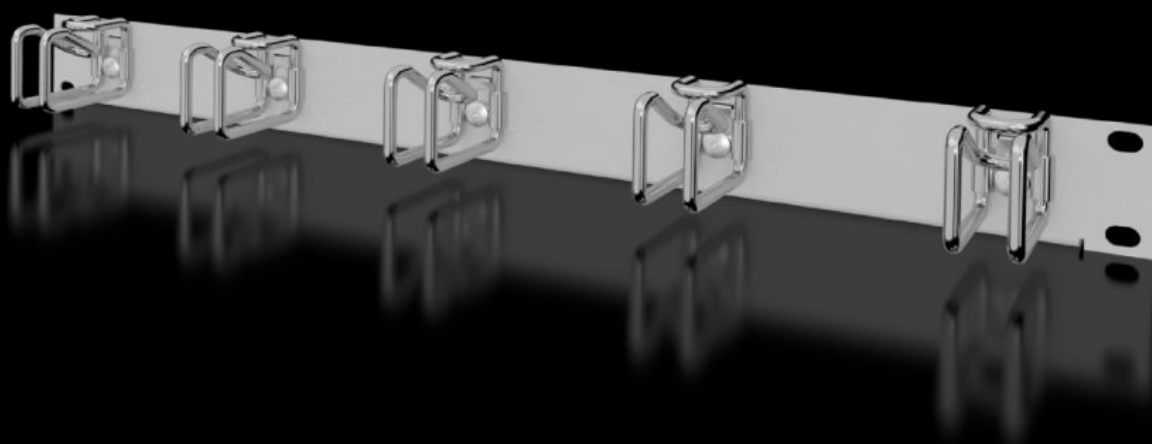

Rittal – The System.

Faster – better – everywhere.

DK 7257.200 Panel rozrządowy

Stan: 22.05.2026 (Źródło: rittal.com/pl-pl)

ENCLOSURES

POWER DISTRIBUTION

CLIMATE CONTROL

IT INFRASTRUCTURE

SOFTWARE & SERVICES

FRIEDHELM LOH GROUP

DK 7257.200 - Panel rozrządowy z wieszakami stalowymi

Do poziomego prowadzenia kabli Patch z 5 wieszakami.

Cechy

Nr kat.	DK 7257.200
Opis produktu	Do poziomego przeprowadzenia kabla typu patch z 5 wieszakami.
Materiał	Panel: blacha stalowa Wieszak: stal
Powierzchnia	Panel: lakierowany Wieszak: ocynkowany
Kolor	RAL 7035
Wskazówka	W przypadku danych wymiarowych chodzi o wymiary zewnętrzne.
Wymiary	Szerokość: 482,6 mm
Jednostki wysokości	1 U
Wymiary wieszaka	Ring depth: 55 mm Ring height: 43 mm
Opak.	1 szt.
Waga netto	0,5 kg
Masa brutto	0,598 kg
PCF/VE (Cradle-to-Gate)	2,8 kg CO2 eq (Cat B)
Uwaga dotycząca klasy PCF	Kategoria B: wartość PCF (Cradle-to-Gate) obliczona w przybliżeniu na podstawie wagi produktu i deklarowana samodzielnie
Numer taryfy celnej	83024200
ETIM 9	EC000322
ECLASS 8.0	27400604
Opis produktu	DK Panel rozrządowy, do poziomego rozrządu kabli patch, 1 U, z wieszakami stalowymi, WxG: 43x55 mm