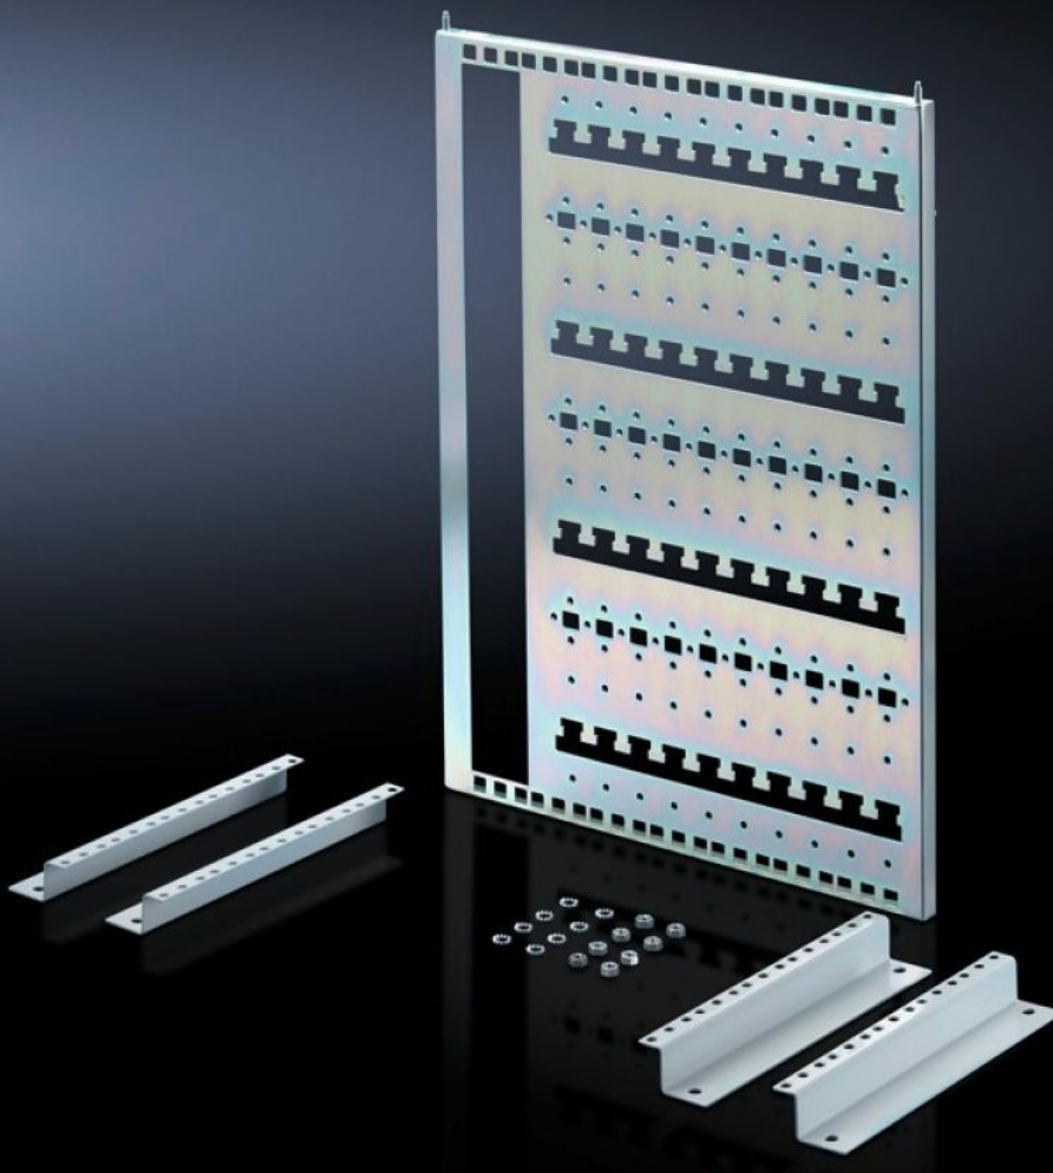

Rittal – The System.

Faster – better – everywhere.

DK 7501.100 Zestaw montażowy

Stan: 13.05.2026 (Źródło: rittal.com/pl-pl)

ENCLOSURES

POWER DISTRIBUTION

CLIMATE CONTROL

IT INFRASTRUCTURE

SOFTWARE & SERVICES

FRIEDHELM LOH GROUP

DK 7501.100 - Zestaw montażowy do VerticalBox

Wychylna płyta nośna nadaje jeszcze większą elastyczność wewnętrznej zabudowie elementów rozszerzających służących do prowadzenia kabli, mocowania małych urządzeń, listew wtykowych itp.

Cechy

Nr kat.	DK 7501.100
Opis produktu	Wychylna płyta nośna oferuje jeszcze więcej elastyczności w zabudowie wewnętrznej do prowadzenia kabli, unieruchamiania małych urządzeń, listew wtykowych itp. Zmienna głębokość ustawiana w podziałce 25 mm.
Materiał	Błacha stalowa
Powierzchnia	Ocynkowana
Zakres dostawy	Wraz z zestawem montażowym
Wymiary	Szerokość: 350 mm Wysokość: 485 mm
Opak.	1 szt.
Waga netto	2,3 kg
Masa brutto	2,85 kg
Numer taryfy celnej	83024900
ECLASS 8.0	27189234