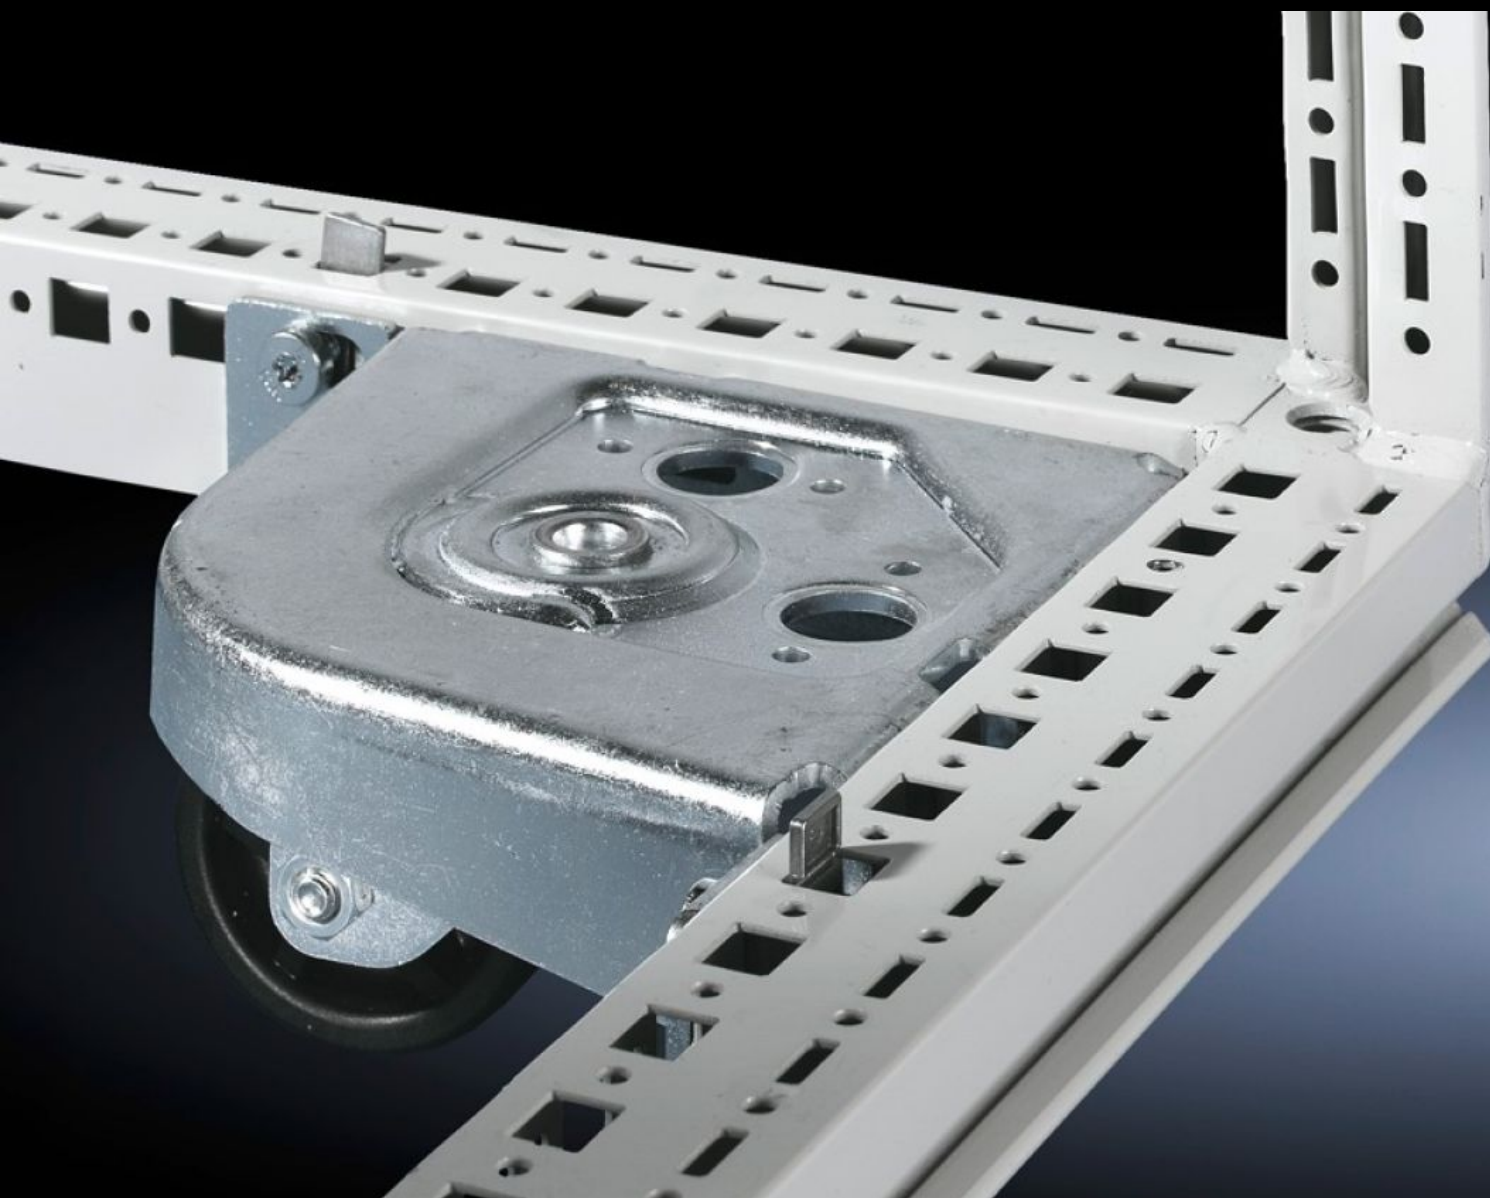

Rittal – The System.

Faster – better – everywhere.

DK 7825.900

Zestaw transportowy

Stan: 22.05.2026 (Źródło: rittal.com/pl-pl)

ENCLOSURES

POWER DISTRIBUTION

CLIMATE CONTROL

IT INFRASTRUCTURE

SOFTWARE & SERVICES

FRIEDHELM LOH GROUP