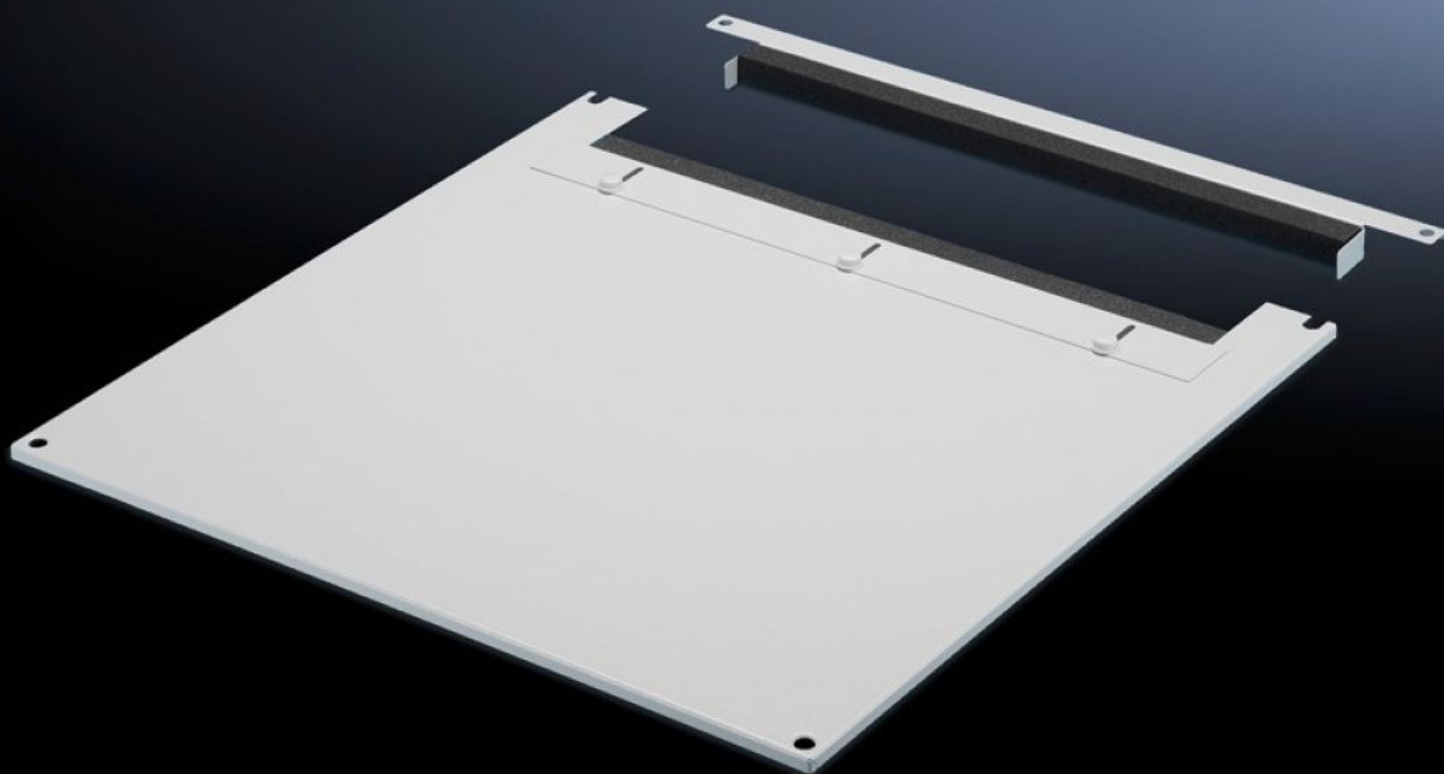

Rittal – The System.

Faster – better – everywhere.

TS 7826.825

**Płyta dachowa do wprowadzenia
kabli, dwuczęściowa**

Stan: 13.05.2025 (Źródło: rittal.com/pl-pl)

ENCLOSURES

POWER DISTRIBUTION

CLIMATE CONTROL

IT INFRASTRUCTURE

SOFTWARE & SERVICES

FRIEDHELM LOH GROUP

TS 7826.825 - Płyta dachowa do wprowadzenia kabli, dwuczęściowa do VX, VX IT, TS, TS IT

Wersja dwuczęściowa umożliwia wygodne dozbrojenie, ponieważ w celu doprowadzania dodatkowych kabli wystarczy ściągnąć przednią część.

Cechy

Nr kat.	TS 7826.825
Opis produktu	Do wymiany za dach seryjny. Wyposażona w przesuwny kątownik w obszarze tylnym. Obustronny zaciskany profil gumowy do ustalenia wiązek i pasm kabli. Dzięki symetrycznej konstrukcji ramy, można bocznie wprowadzać kable poprzez obrócenie blachy dachowej. Wersja dwuczęściowa zapewnia wygodne wprowadzanie kabli.
Materiał	Blacha stalowa
Kolor	RAL 7035
Pasujący do	Szerokość: 800 mm Głębokość: 1.200 mm
Opak.	1 szt.
Waga netto	13.197
Masa brutto	13.892
Numer taryfy celnej	73269098
EAN	4028177517813
ETIM 9	EC000744
ECLASS 8.0	27182405