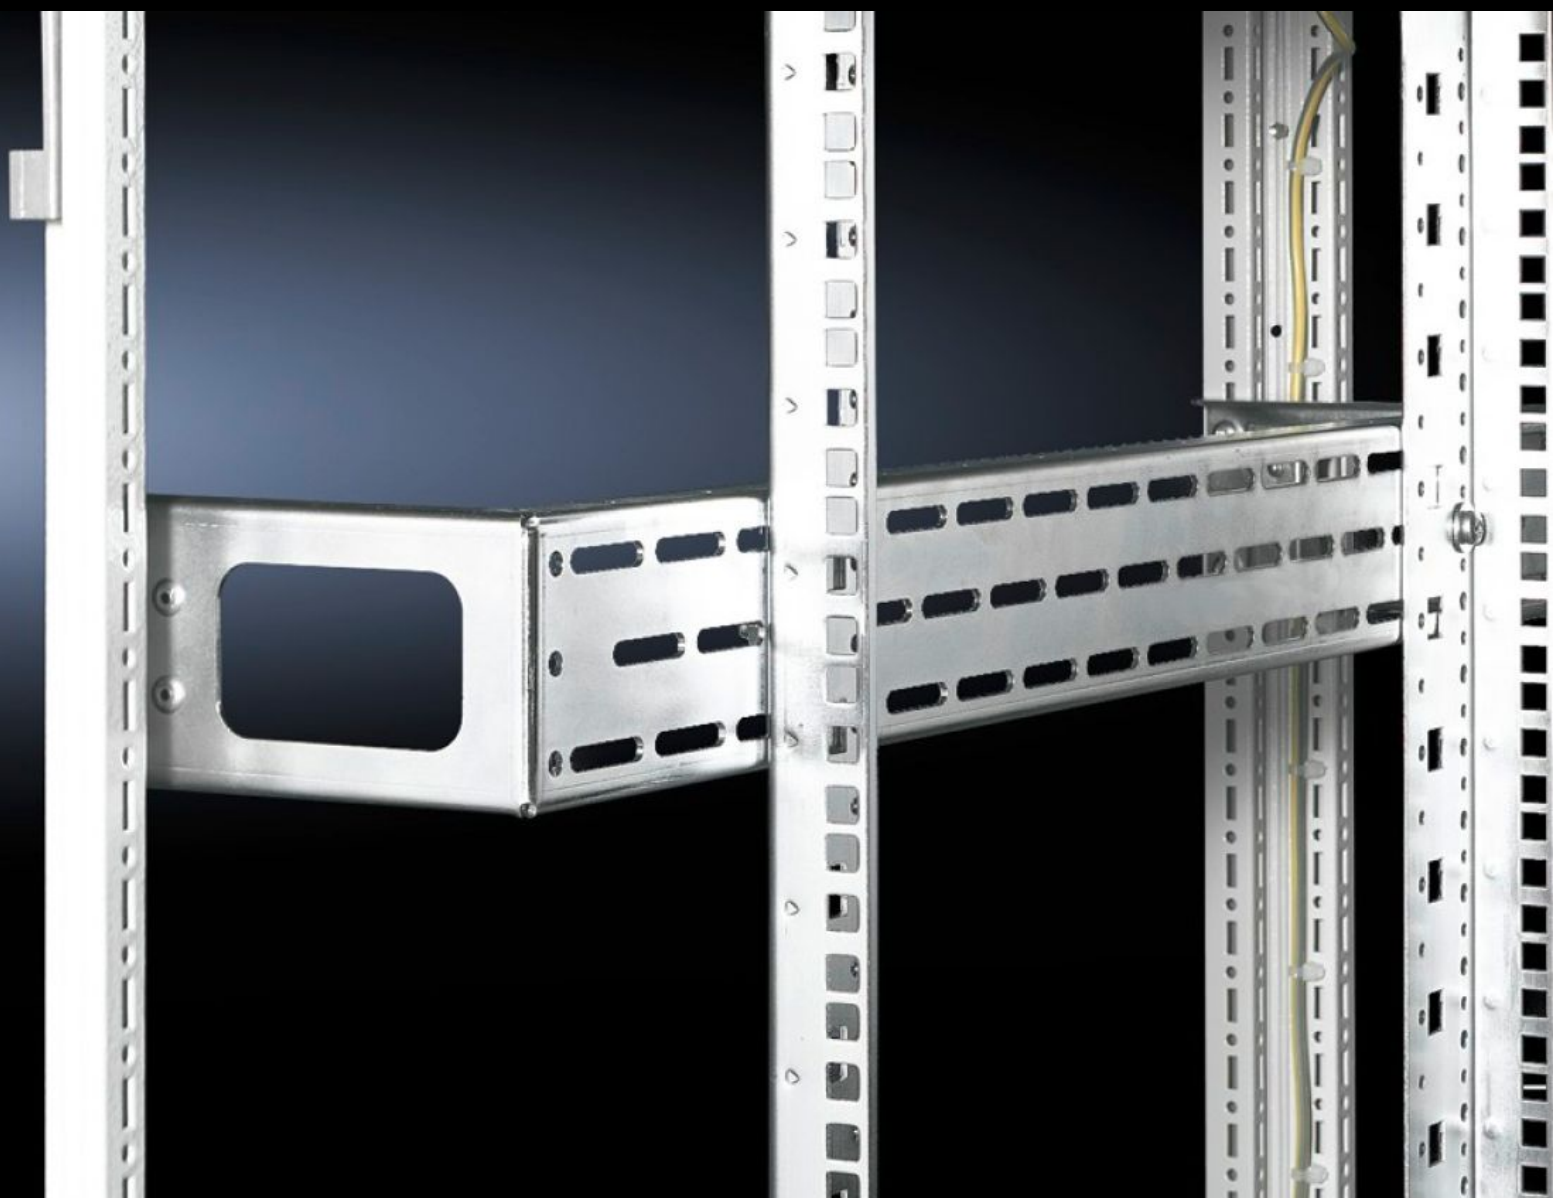

Rittal – The System.

Faster – better – everywhere.

DK 7827.600

Wsporniki wgłębne jako zestaw montażowy

Stan: 22.05.2026 (Źródło: rittal.com/pl-pl)

ENCLOSURES

POWER DISTRIBUTION

CLIMATE CONTROL

IT INFRASTRUCTURE

SOFTWARE & SERVICES

FRIEDHELM LOH GROUP

DK 7827.600 - Wsporniki wgłębne jako zestaw montażowy dla szyn profilowych, 19" (482,6 mm)

Zestaw montażowy składa się z 4 wsporników wgłębnych do mocowania szyn profilowych

Cechy

| | |
|---------------------|---|
| Nr kat. | DK 7827.600 |
| Opis produktu | Montaż w szerokości szafy 800 mm: Zestaw montażowy składa się z 4 wsporników wgłębnych do zamocowania szyn profilowych. Jedno opak. wystarcza na rozbudowę jednej lub dwóch calowych płaszczyzn mocowania. W wypadku montażu trudnych elementów zabudowy, zaleca się zastosowanie dodatkowego wspornika wgłębego po środku. Przednie wycięcie ułatwia przeprowadzenie kabla w przypadku całkowitej rozbudowy. |
| Materiał | Blacha stalowa |
| Powierzchnia | Ocynkowana |
| Zakres dostawy | Wraz z zestawem montażowym |
| Pasujący do | Szerokość: 800 mm Głębokość: 600 mm |
| Opak. | 4 szt. |
| Waga netto | 4,38 kg |
| Masa brutto | 4,72 kg |
| Numer taryfy celnej | 73269098 |
| ETIM 9 | EC002620 |
| ECLASS 8.0 | 27189261 |