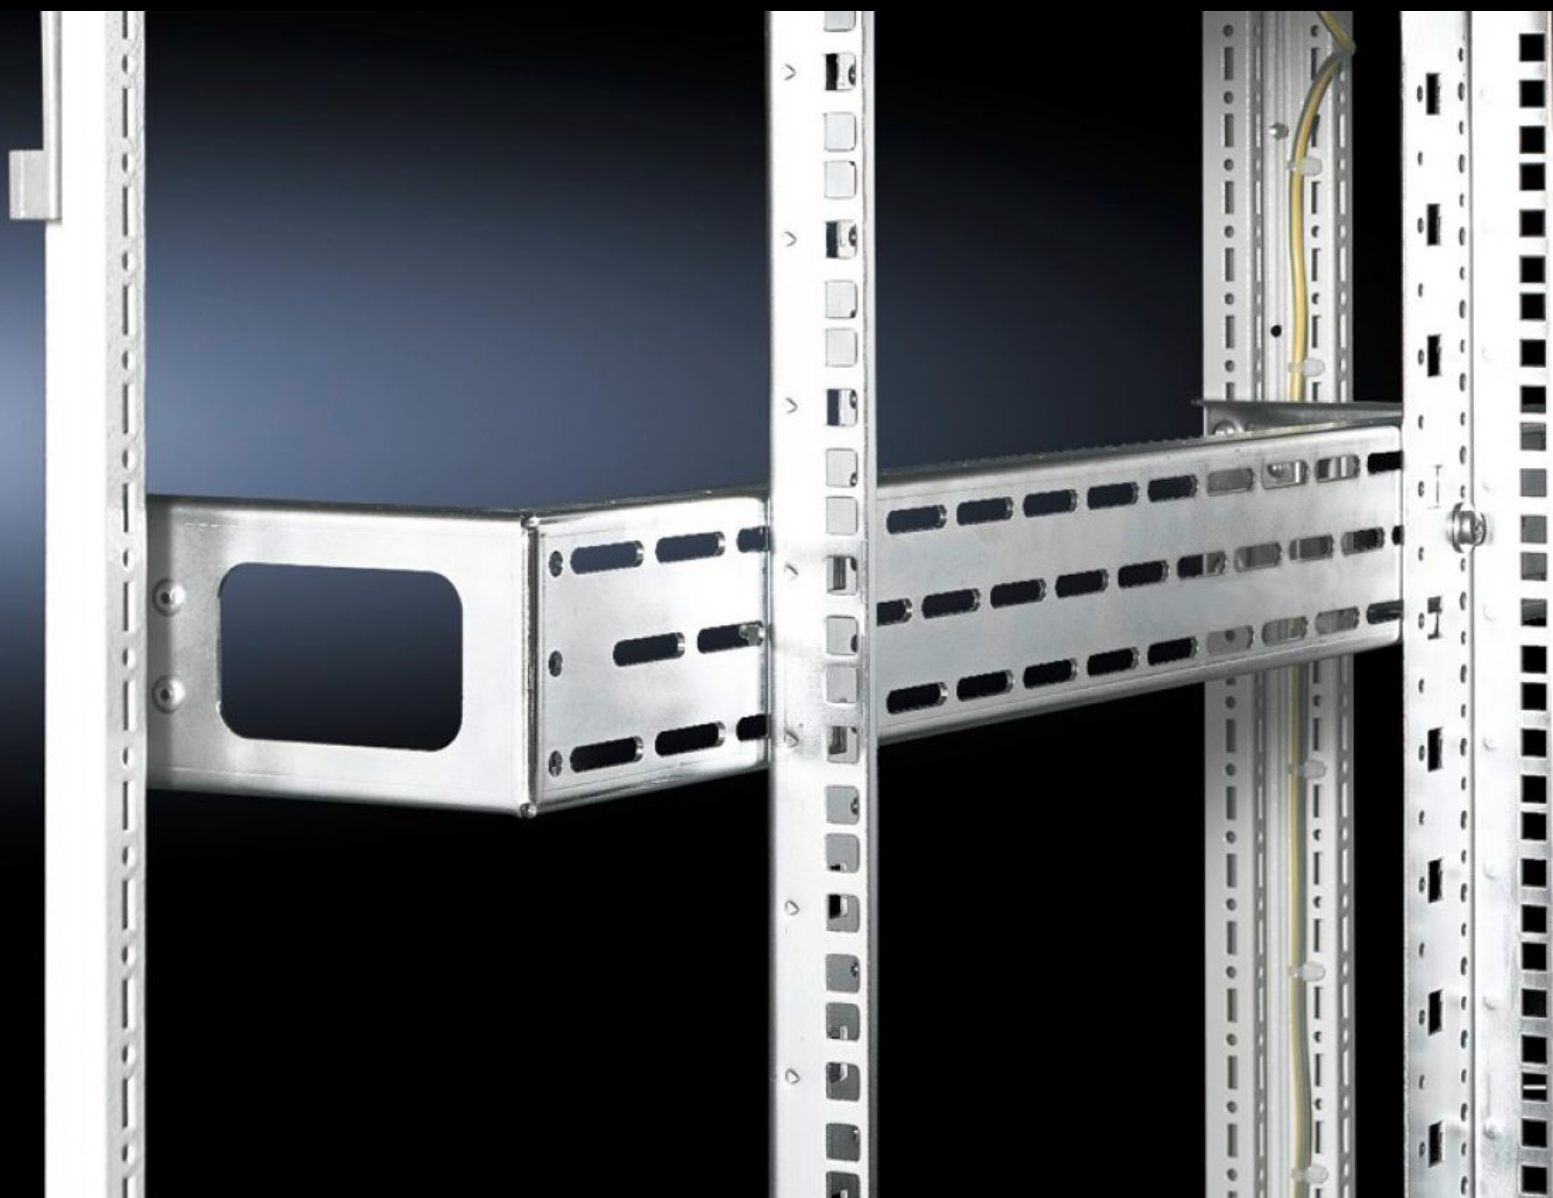

Rittal – The System.

Faster – better – everywhere.

DK 7827.800

Wsporniki wgłębne jako zestaw montażowy

Stan: 23.05.2026 (Źródło: rittal.com/pl-pl)

ENCLOSURES

POWER DISTRIBUTION

CLIMATE CONTROL

IT INFRASTRUCTURE

SOFTWARE & SERVICES

FRIEDHELM LOH GROUP