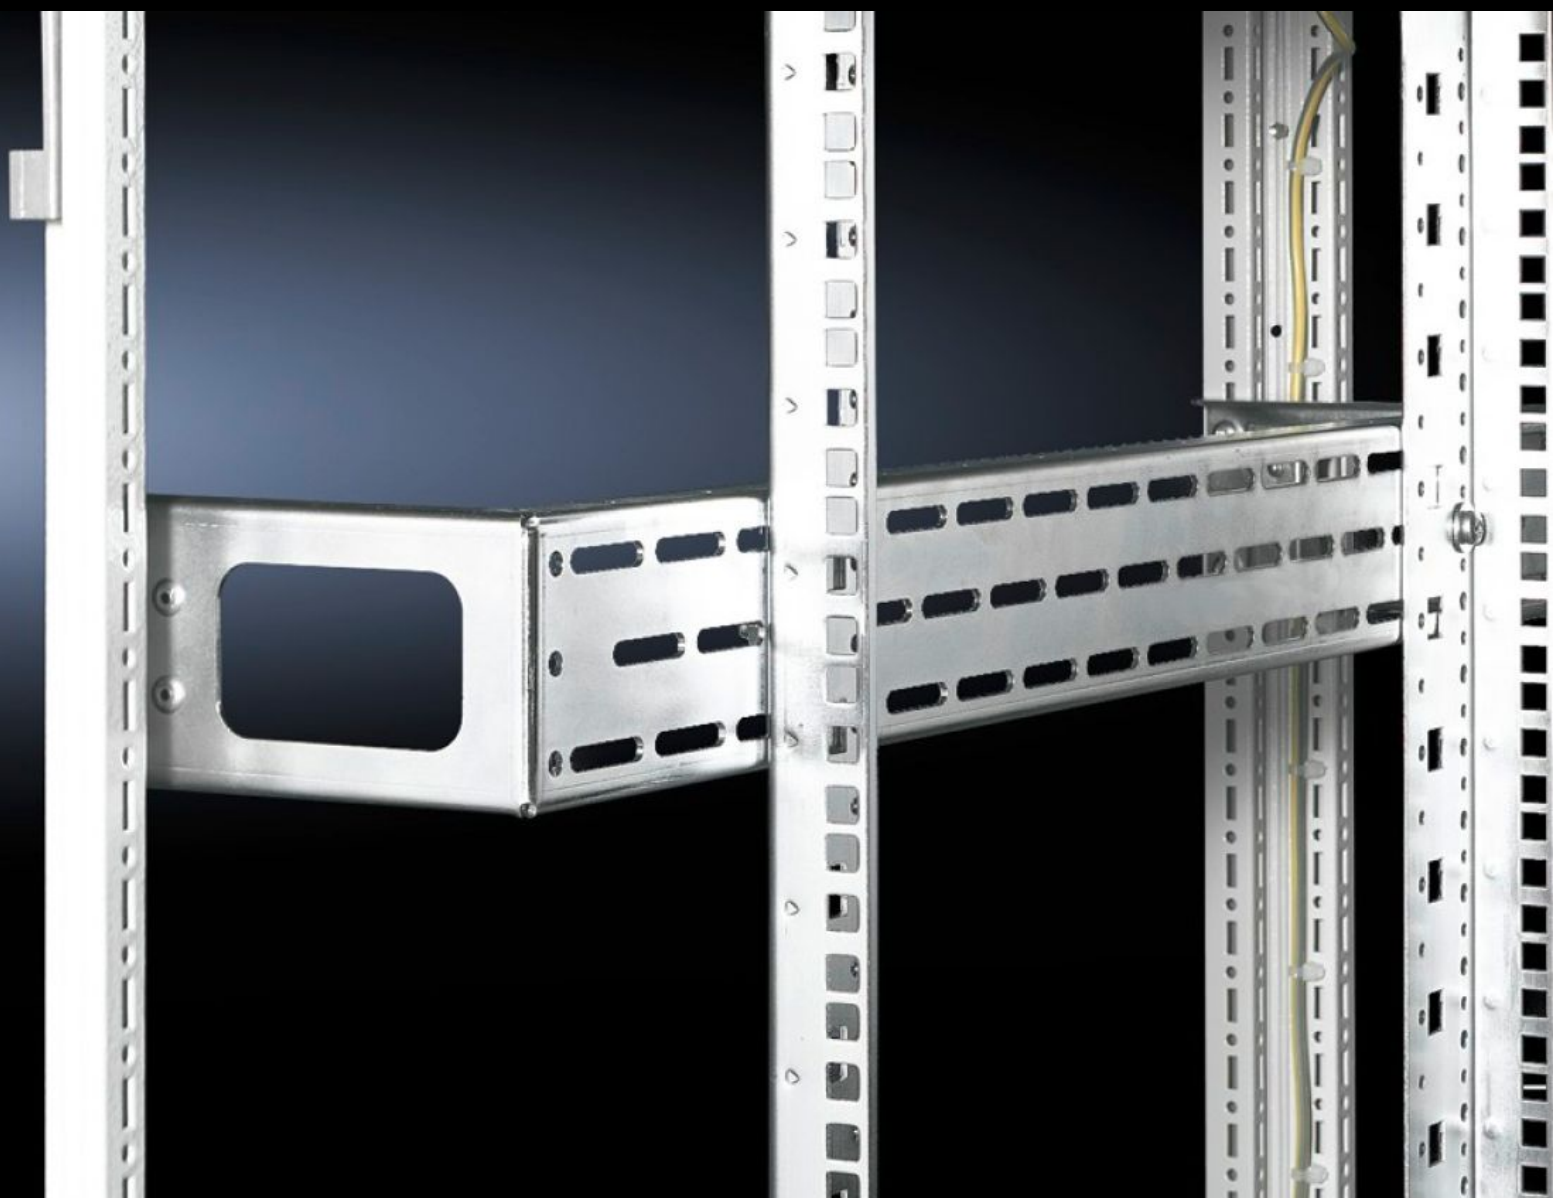

Rittal – The System.

Faster – better – everywhere.

DK 7827.800

Wsporniki wgłębne jako zestaw montażowy

Stan: 06.04.2026 (Źródło: rittal.com/pl-pl)

ENCLOSURES

POWER DISTRIBUTION

CLIMATE CONTROL

IT INFRASTRUCTURE

SOFTWARE & SERVICES

FRIEDHELM LOH GROUP

DK 7827.800 - Wsporniki wgłębne jako zestaw montażowy dla szyn profilowych, 19" (482,6 mm)

Zestaw montażowy składa się z 4 wsporników wgłębnych do mocowania szyn profilowych

Cechy

Nr kat.	DK 7827.800
Opis produktu	Montaż w szerokości szafy 800 mm: Zestaw montażowy składa się z 4 wsporników wgłębnych do zamocowania szyn profilowych. Jedno opak. wystarcza na rozbudowę jednej lub dwóch calowych płaszczyzn mocowania. W wypadku montażu trudnych elementów zabudowy, zaleca się zastosowanie dodatkowego wspornika wgłębego po środku. Przednie wycięcie ułatwia przeprowadzenie kabla w przypadku całkowitej rozbudowy.
Materiał	Blacha stalowa
Powierzchnia	Ocynkowana
Zakres dostawy	Wraz z zestawem montażowym
Pasujący do	Szerokość: 800 mm Głębokość: 800 mm
Opak.	4 szt.
Waga netto	5,276 kg
Masa brutto	5,554 kg
Numer taryfy celnej	73269098
ETIM 9	EC002620
ECLASS 8.0	27189261