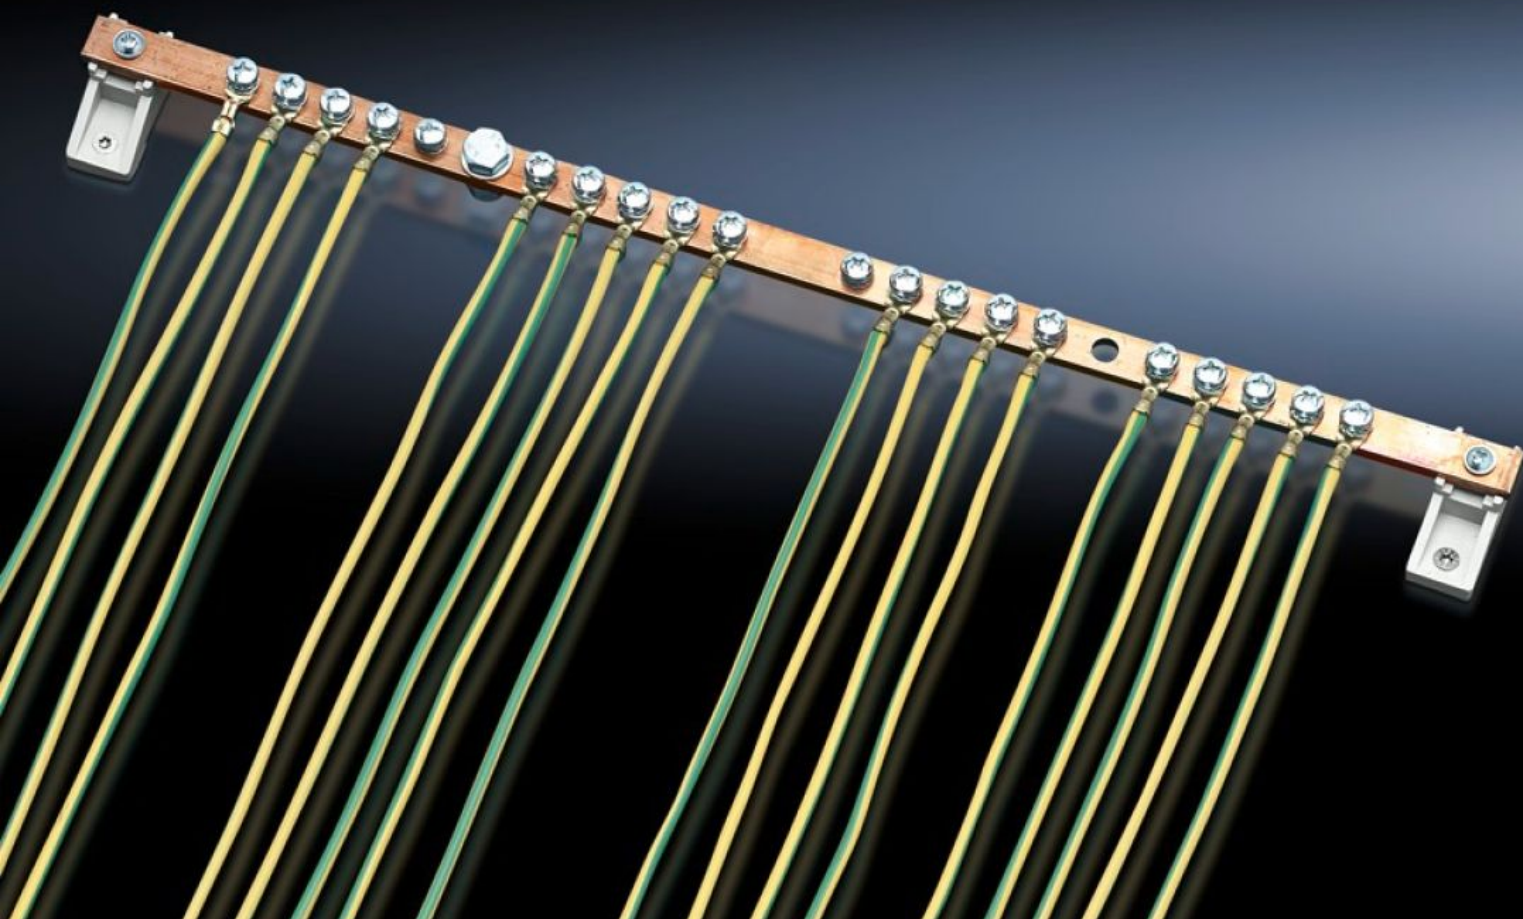

Rittal – The System.

Faster – better – everywhere.

DK 7829.100

Zestaw uziemienia, zmontowany

Stan: 23.05.2026 (Źródło: rittal.com/pl-pl)

ENCLOSURES

POWER DISTRIBUTION

CLIMATE CONTROL

IT INFRASTRUCTURE

SOFTWARE & SERVICES

FRIEDHELM LOH GROUP