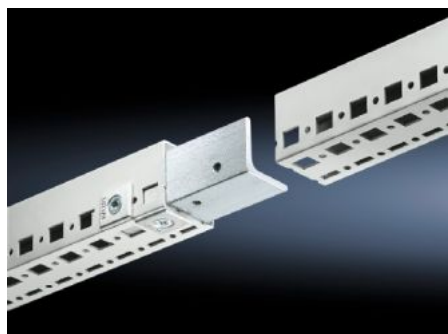

# TS 7829.400 - Zestaw do dzielonej ramy TS

Zestaw do dzielonej ramy TS.

## Cechy

Nr kat.	TS 7829.400
Opis produktu	Każdą ramę TS można przebudować w demontowalną szafę. W tym celu należy rozdzielić profile ramowe w dachu i podłodze, do wyboru w szerokości i głębokości. Cztery elementy łączeniowe są wsadzane do profilu ramy i skręcane. Wymiar zewnętrzny ramy pozostaje niezmienny.
Zakres dostawy	Wraz z zestawem montażowym
Wskazówka	Maks. osiągalna klasa ochrony IP systemu szaf ograniczana jest przez rozdzielenie ramy.
Opak.	4 szt.
Waga netto	0,972 kg
Masa brutto	1,206 kg
Numer taryfy celnej	73269098
ETIM 9	EC002620
ECLASS 8.0	27189261
Opis produktu	DK Zestaw do dzielonej ramy TS