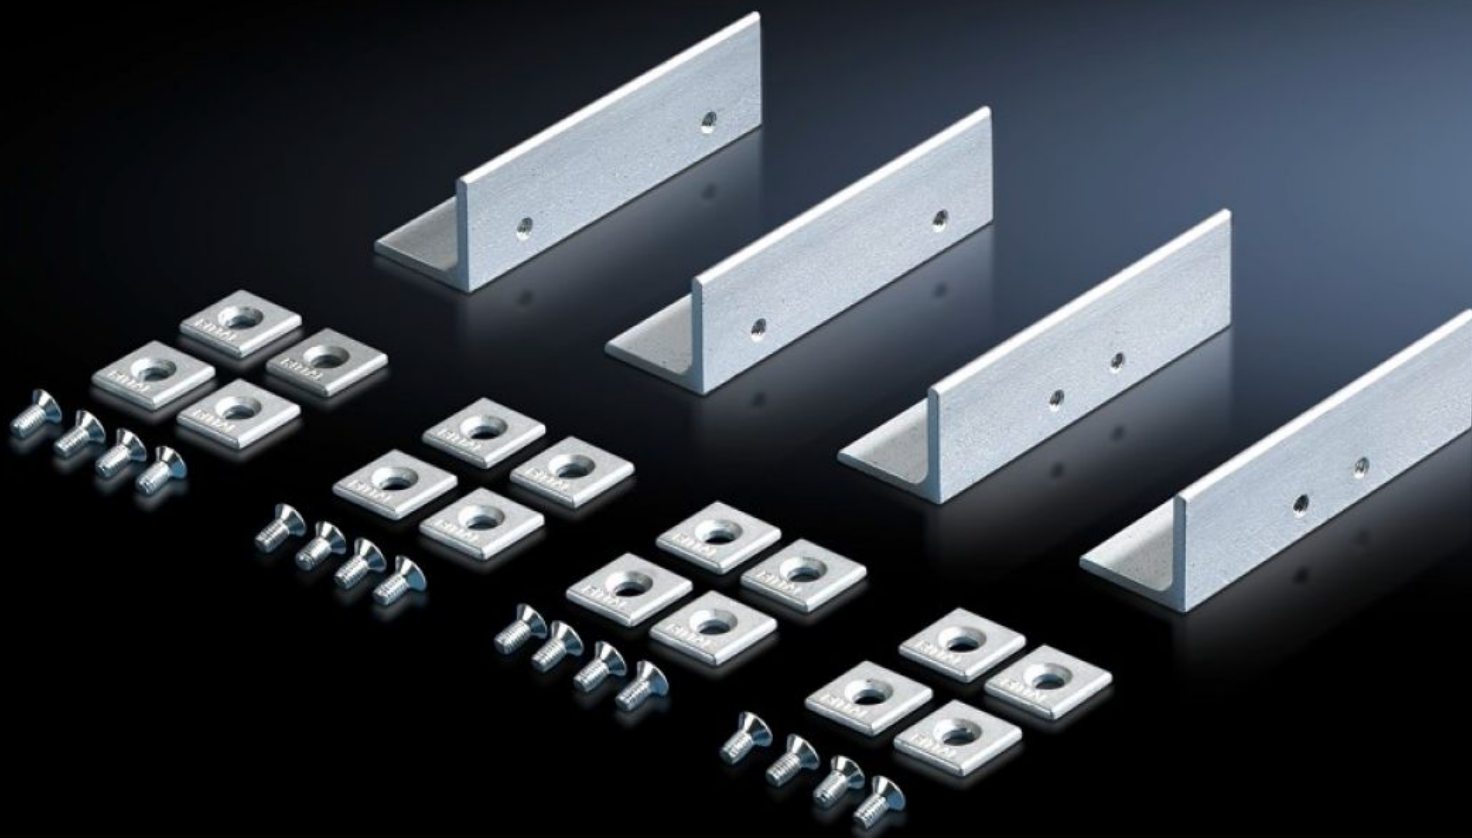

Rittal – The System.

Faster – better – everywhere.

TS 7829.400

Zestaw

Stan: 05.05.2026 (Źródło: rittal.com/pl-pl)

ENCLOSURES

POWER DISTRIBUTION

CLIMATE CONTROL

IT INFRASTRUCTURE

SOFTWARE & SERVICES

FRIEDHELM LOH GROUP