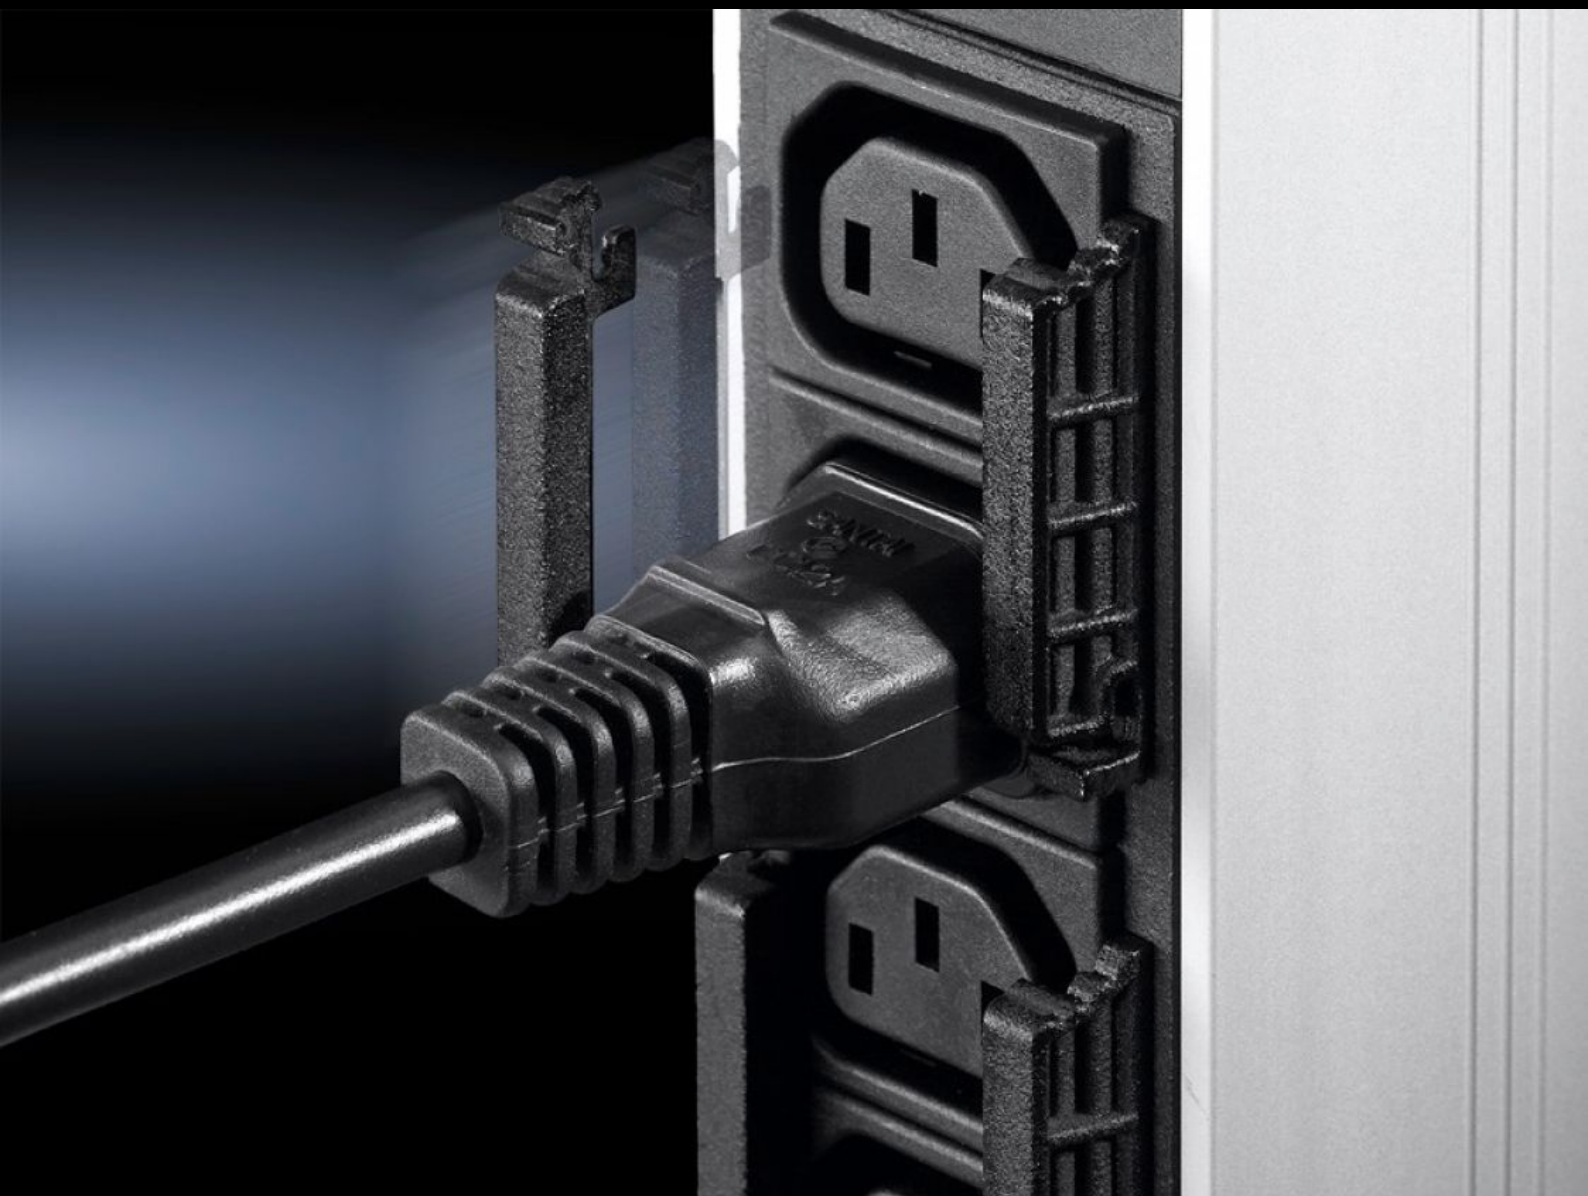

Rittal – The System.

Faster – better – everywhere.

DK 7856.013 Blokada kabla PSM

Stan: 26.07.2025 (Źródło: rittal.com/pl-pl)

ENCLOSURES

POWER DISTRIBUTION

CLIMATE CONTROL

IT INFRASTRUCTURE

SOFTWARE & SERVICES

FRIEDHELM LOH GROUP

DK 7856.013 - Blokada kabla PSM do wszystkich modułów z PN-EN 60 320 C13

Do ochrony wszystkich kabli przyłączeniowych urządzeń końcowych przed nieumyślnym wyciągnięciem wtyczki zasilania.

Cechy

Nr kat.	DK 7856.013
Opis produktu	Wszystkie kable przyłączeniowe urządzeń końcowych są zabezpieczone przed nieumyślnym wyciągnięciem wtyczki zasilania. Wymagane są dwa rygle dla dwóch kabli.
Wskazówka	Optymalna funkcja ryglowania dostępna jest z kablem przyłączeniowym 7856.014
Opak.	20 szt.
Waga netto	0.02
Masa brutto	0.048
Numer taryfy celnej	85444290
EAN	4028177519121
ETIM 9	EC002620
ECLASS 8.0	27189261