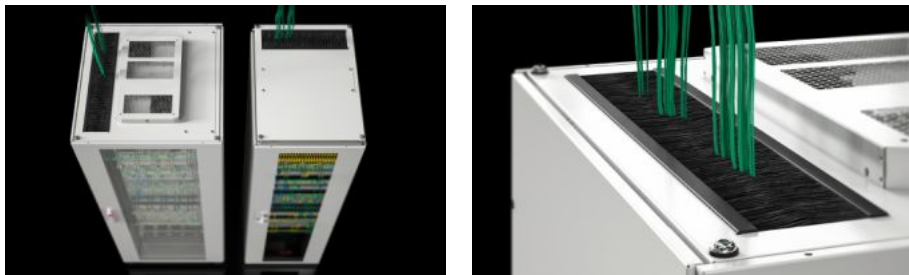

IT INFRASTRUCTURE

SOFTWARE & SERVICES

FRIEDHELM LOH GROUP

TX 7888.300 - Zestaw szczotek do TX CableNet

Wycięcia do prowadzenia kabli w płycie dachowej mogą zostać estetycznie wykończone przy pomocy listwy szczotkowej łatwo osadzanej.

Cechy

Nr kat.	TX 7888.300
Korzyści	Do prostego nałożenia na krawędź wycięcia
Materiał	Wspornik z tworzywa sztucznego ze szczotką Listwa szczotkowa: tworzywo sztuczne, UL 94-V0 Włosie: tworzywo sztuczne, UL 94-HB
Długość szczeciny	70 mm
Pasujący do	Typ obudowy: TX CableNet Głębokość: = 600 mm = 800 mm = 1.000 mm
Opak.	2 szt.
Waga netto	0.5
Masa brutto	0.511
Numer taryfy celnej	96035000
EAN	4028177997608
ETIM 9	EC002620
ECLASS 8.0	27142421